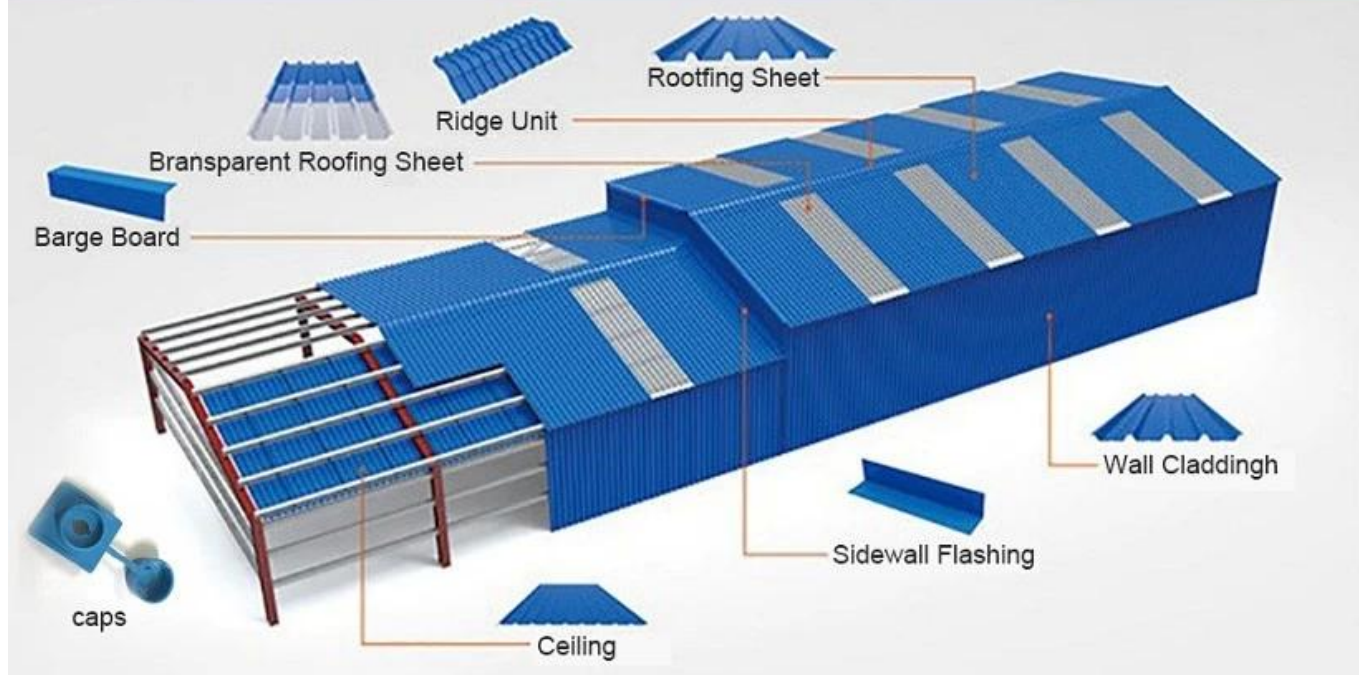

Green

Blue

Yellow

More Types

1130 corrugaetd sheets

1130 trapezoidal sheets

900 high wave

980 high wave

PVC accessories

ZXC New Material Technology Co., Ltd. I nostri prodotti includono fogli in PVC, piastrelle per tetti di resina sintetica ASA, piastrelle per tetti FRP, grondaia, fogli di copertura UPVC ecc. Se il tuo ordine corrispondeS I nostri dettagli delle dimensioni delle scorte, possiamo tempi di consegna più veloci. Benvenuto Contattaci Custom.