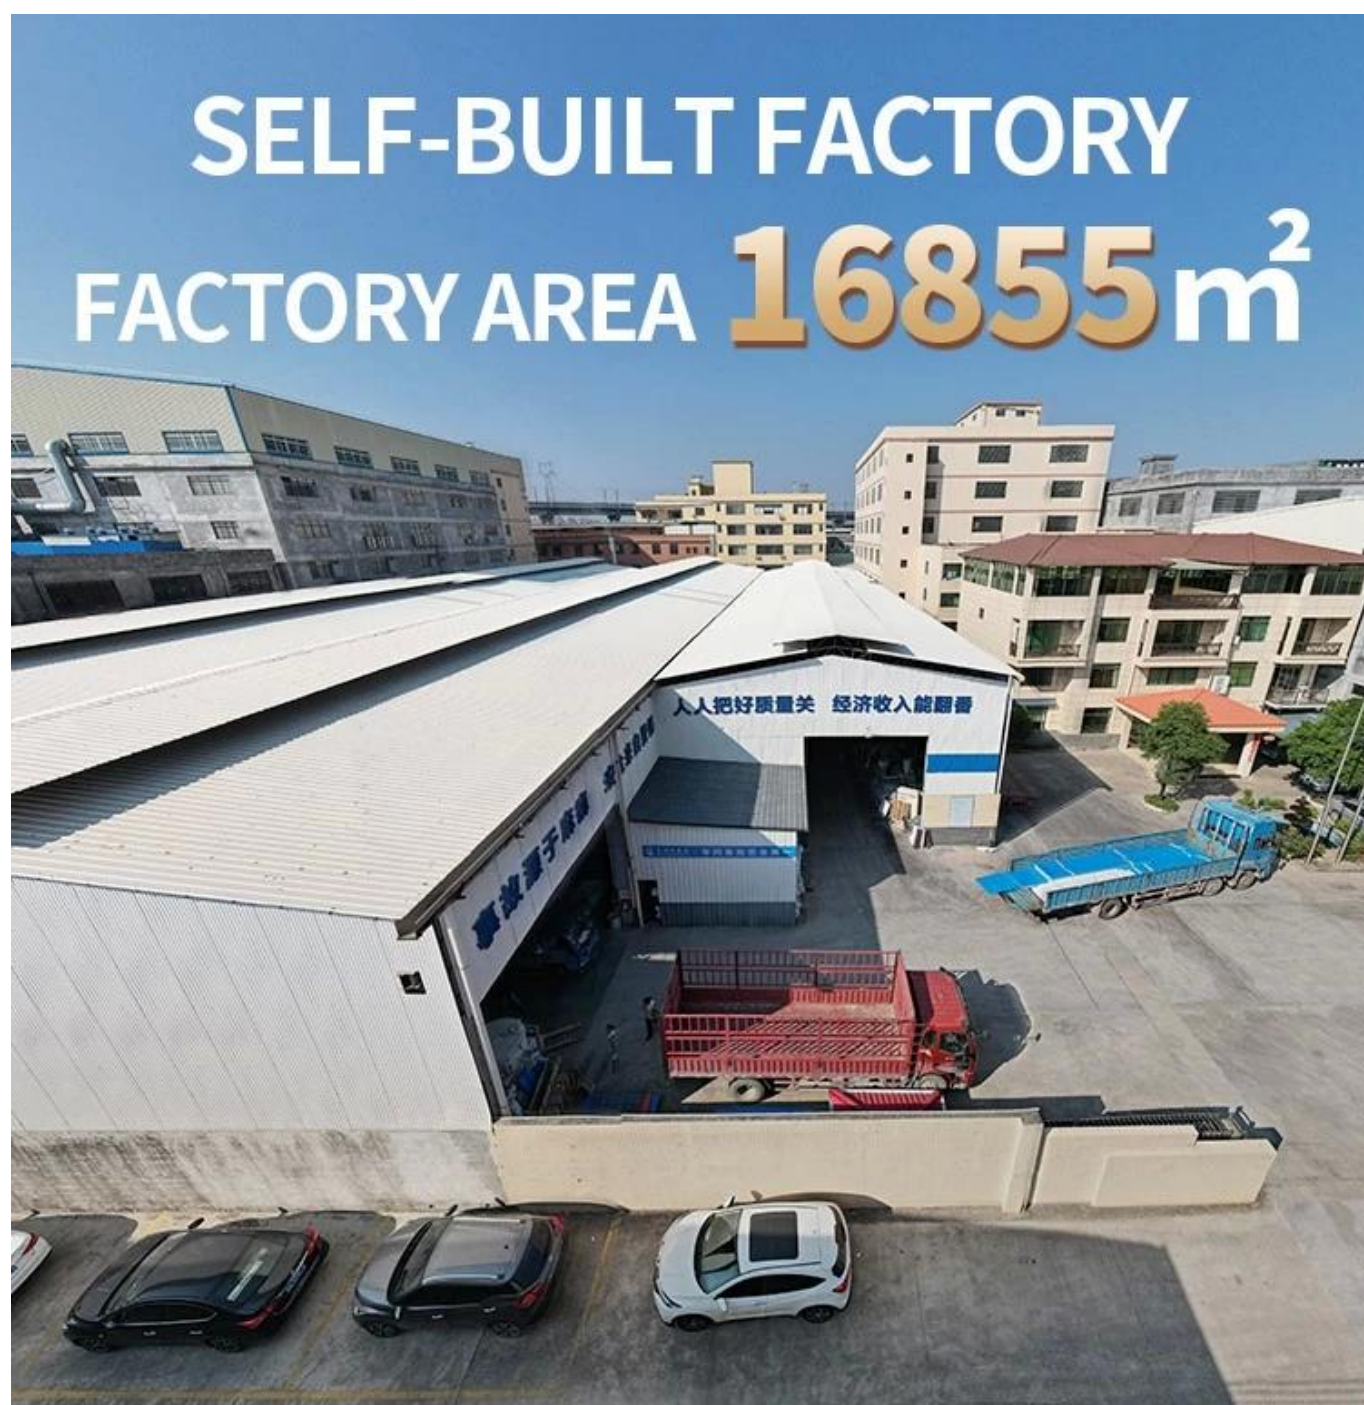

## Product show

Le tegole per tetti in resina sintetica Foshan ZXC ASA sono un nuovo tipo di Materiale per coperture prodotto mediante tecnologia di coostrusione avanzata e processo di stampaggio speciale utilizzando resina ingegneristica ASA ad altissima resistenza agli agenti atmosferici.

# 15 YEARS RESIN ROOF TILE MANUFACTURER

ANNUAL OUTPUT **5913000 m<sup>2</sup>**

nome del prodotto	<a href="#">Commerci all'ingrosso di coperture per magazzini in Cina</a>
Marca	ZXC
Luogo d'origine	Città di Foshan, provincia del Guangdong, Cina (continente)
Material	Copolimero acrilonitrile-stirene-acrilato, cloruro di polivinile, polvere di calcio, altri materiali chimici
Garanzia	25 anni
Certificazione	ISO9001/SGS/CE
Tempi di consegna	1x20GP per 6 giorni, 1x40GP per 7 giorni
Lunghezza della sezione	219 mm
Larghezza complessiva	1050 mm
Larghezza effettiva	960mm
Spessore	2,3 mm/2,5 mm/2,8 mm/3,0 mm
Lunghezza	Deve essere un multiplo della sezione
Spaziatura delle onde	160mm
Altezza d'onda	30 mm