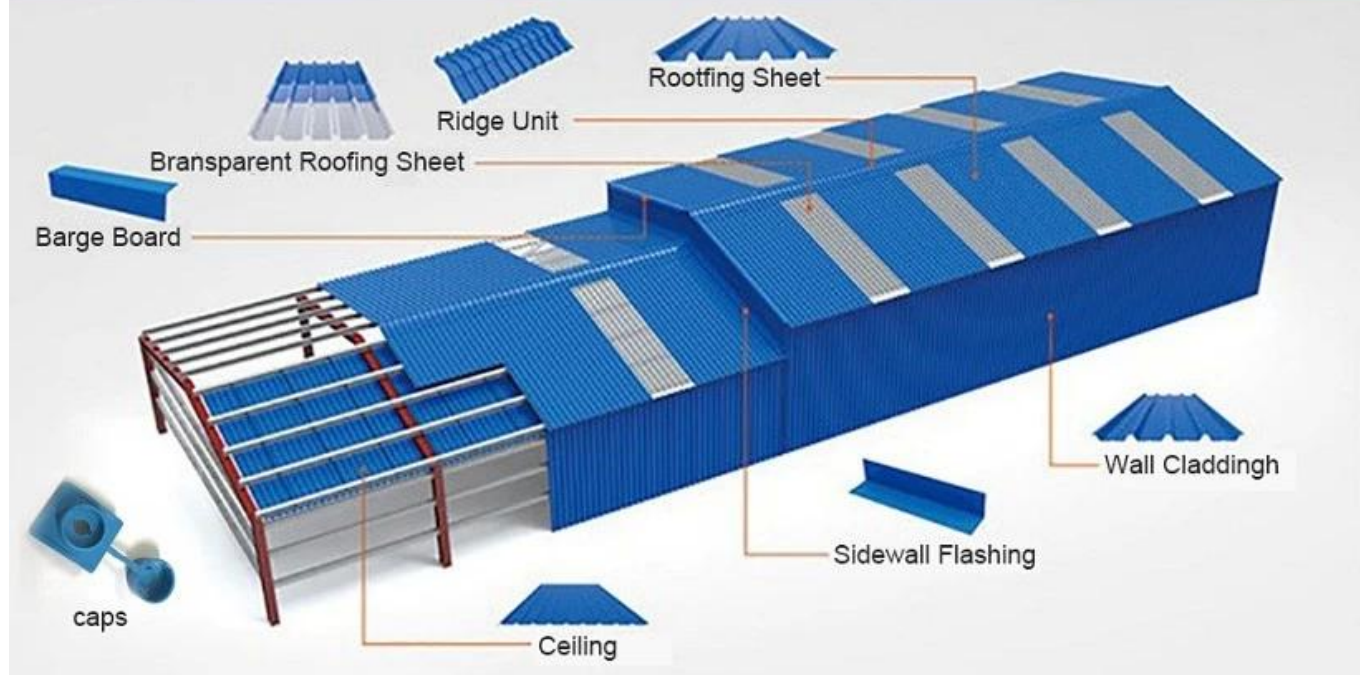

Product show

ZXC [Fornitore di coperture ondulate in plastica PVC](#), fornisce una riduzione del rumore avanzata Tegola in stile spagnolo Personalizzata

Progetto	Stile spagnolo
Colore duraturo	10 anni senza dissolvenza
Lunghezza	personalizzato
Spessore	1,8 mm, 2,0 mm, 2,2 mm, 2,5 mm, 2,8 mm, 3,0 mm
Larghezza complessiva	1130 mm
Larghezza effettiva	1000/1050 mm
Spaziatura arcarecci	660 mm
Strati	3 strati
Superficie	Superficie gofrata/liscia

Clic [Cina Copertura in plastica ondulata in PVC](#) per saperne di più

More Types

1130 corrugaetd sheets

1130 trapezoidal sheets

900 high wave

980 high wave

PVC accessories

ZXC New Material Technology Co., srl I nostri prodotti includono lastre in PVC, tegole in resina sintetica ASA, tegole in FRP, grondaie, lastre per coperture in upvc ecc. Grazie ai nostri dettagli sulle dimensioni delle scorte, possiamo accelerare i tempi di consegna. Benvenuto Contattaci Personalizzato.