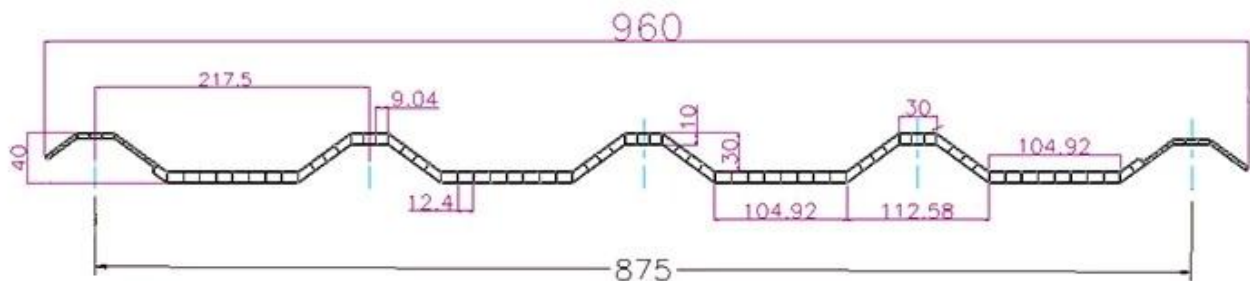

HOLLOW ROOF TILE

Our Factory

Zhongxingcheng New Material Co., Ltd. si trova nella città di Foshan, nel distretto di Nanhai in Cina, è un produttore specializzato nella produzione di piastrelle in resina sintetica ASA, piastrelle composite anticorrosive APVC, piastrelle anticorrosive in PVC, lavello in PVC, piastra in PVC, trasparente Lastra per tetto in FRP, PVC, piastrella trasparente in PC.