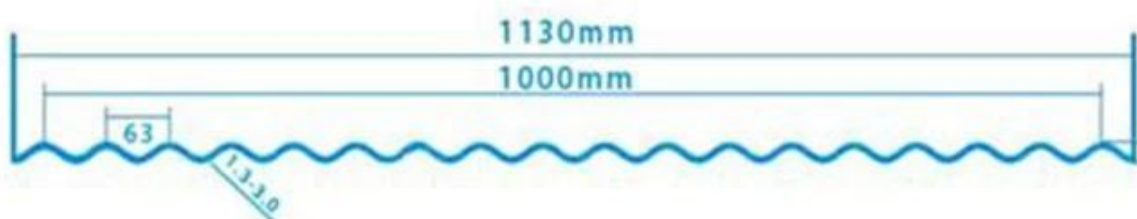

ZXC [Fabbrica di lastre trapezoidali in PVC in Cina](#)

**PVC Roofing Sheet
Manufacture For 15 years**

Annual Output 5913000 m²

Lunghezza	1m-12m
Superficie	opaco
Peso	3,0-6,8 kg/m ²
Larghezza	1.130 mm/ 1.080 mm/ 1.050 mm/ 980 mm/ 930 mm
Garanzia	30 anni
Numero di modello	Foglio composito in PVC ASA
Funzione	Isolamento, ignifugo, isolamento termico, anticorrosione, resistenza agli urti
Forma	onda rotonda, grande onda rotonda, onda trapezoidale
Grado di protezione antincendio	B1
Temperatura	—Da 10 gradi Celsius a 70 gradi Celsius
Colore	Bianco, Blu, Grigio, Rosso, personalizzabile
Strati	2 o 3 strati
Colore duraturo	10 anni senza sbiadimento

Clic [Prezzo copertura trapezoidale in PVC](#) per saperne di più

TYPE 840 PIT

900 TYPE HIGH WAVE (FLOWING WATER FAST)

980 TYPE HIGH WAVE

1080 TYPE HIGH WAVE

(FLOWING WATER FAST)

1130 TYPE WAVELET

1130 TYPE PIT