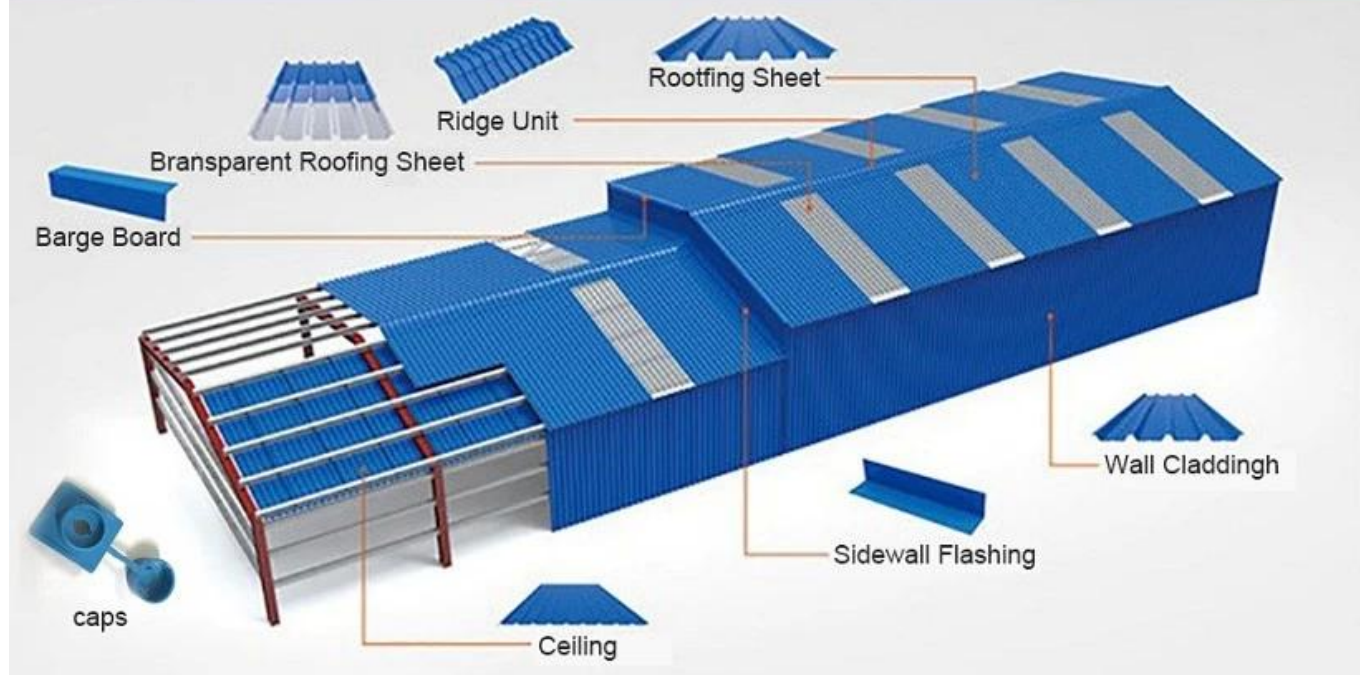

More Types

1130 corrugaetd sheets

1130 trapezoidal sheets

900 high wave

980 high wave

PVC accessories

ZXC New Material Technology Co., Ltd. I nostri prodotti includono fogli in PVC, piastrelle per tetti di resina sintetica ASA, piastrelle per tetti FRP, grondaia, fogli di copertura UPVC ecc. Se il tuo ordine corrisponde I nostri dettagli delle dimensioni delle scorte, possiamo tempi di consegna più veloci. Benvenuto Contattaci Custom.