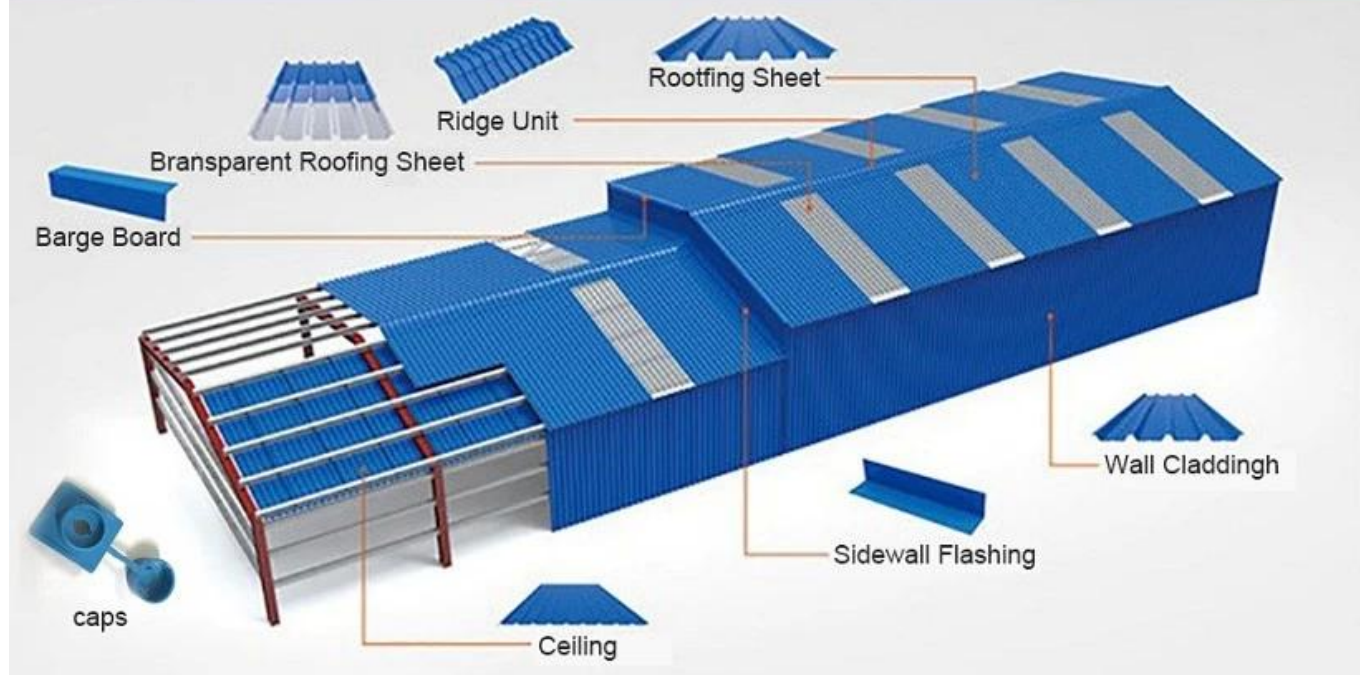

PVC accessories

ZXC New Material Technology Co., Ltd. I nostri prodotti includono lastre in PVC, tegole in resina sintetica ASA, tegole in FRP, grondaie, lastre per coperture in upvc ecc. Benvenuto Contattaci Personalizzato.

Clic [produttori di tegole in plastica](#) per conoscere più prodotti