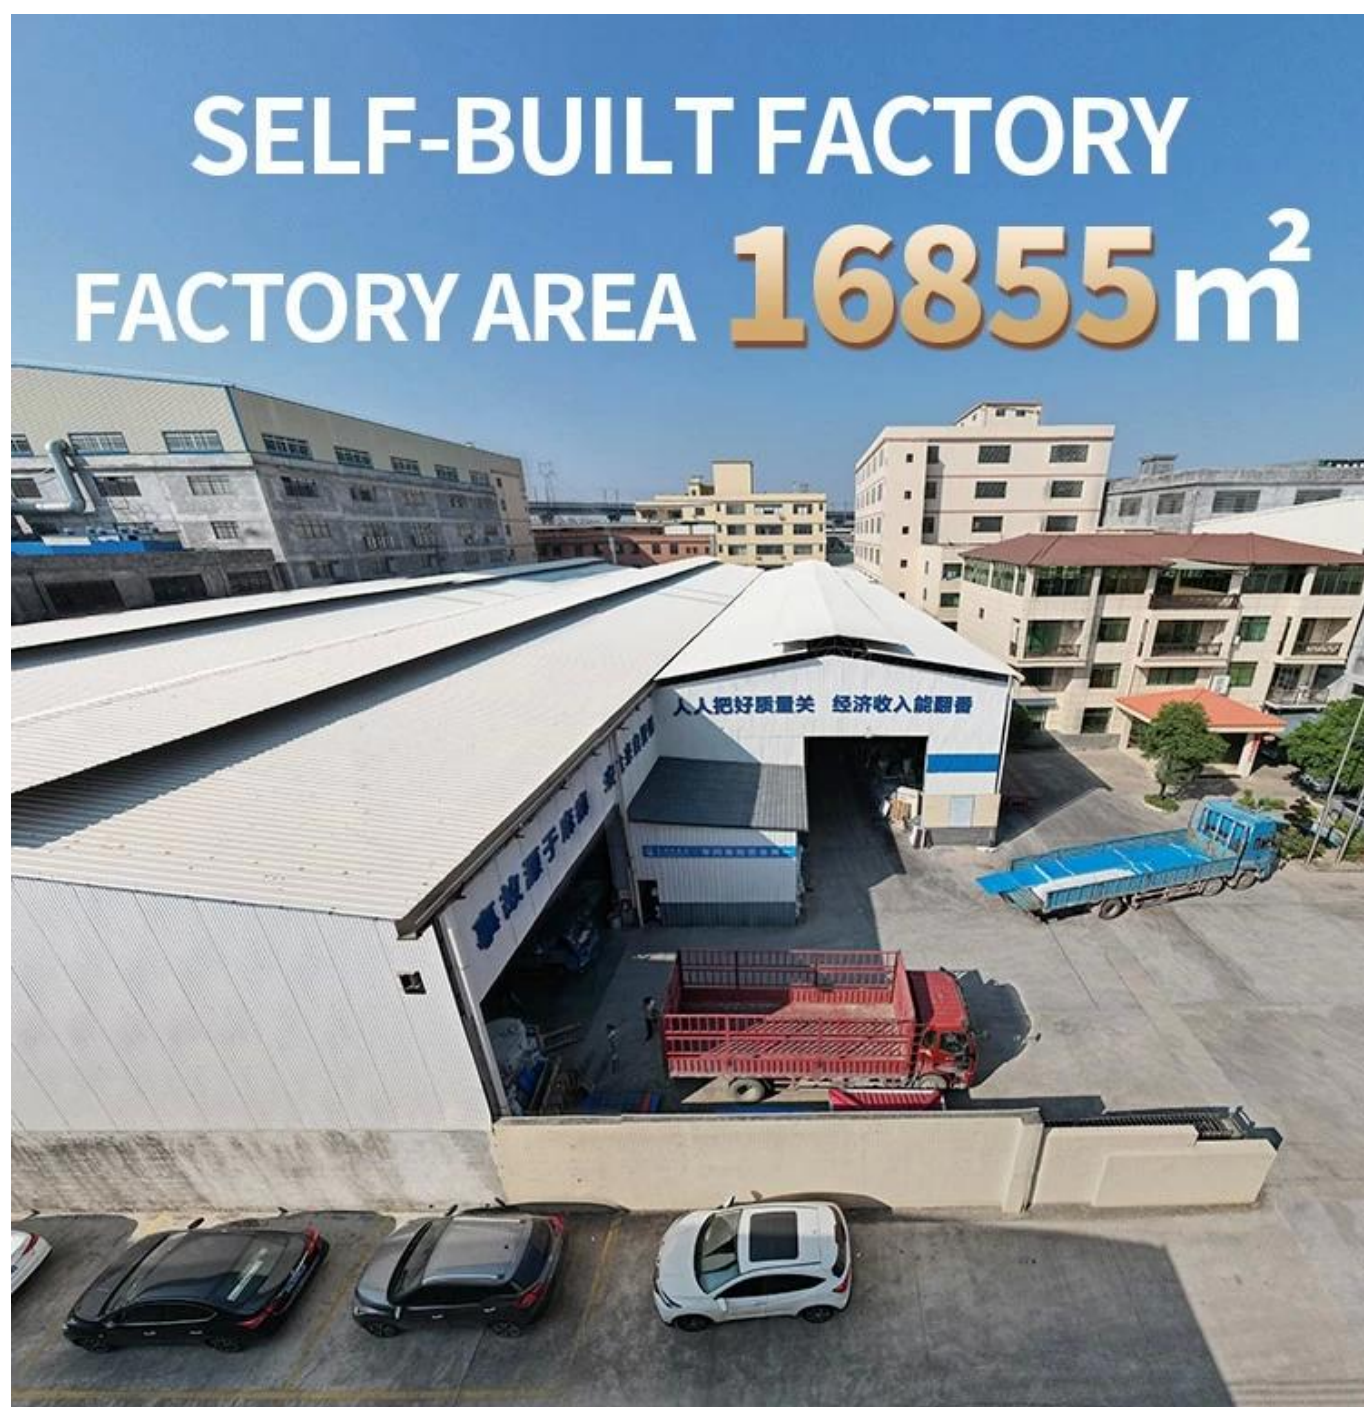

Product show

La tuile de toiture en résine synthétique Foshan ZXC ASA est un nouveau type de matériau de toiture produit par une technologie de coextrusion avancée et un processus de moulage spécial utilisant une résine technique ASA à très haute résistance aux intempéries.

Nous ZXC est [panneaux ondulés en gros Chine](#) , contactez-nous pour une vente en gros personnalisée.

15 YEARS RESIN ROOF TILE MANUFACTURER

ANNUAL OUTPUT **5913000 m²**

Nom du produit	Tuile de toit en résine synthétique
Marque	ZXC
Lieu d'origine	Ville de Foshan, province du Guangdong, Chine (continentale)
Matériel	Copolymère d'acrylonitrile styrène acrylate, chlorure de polyvinyle, poudre de calcium, autres matériaux chimiques
Garantie	25 ans
Attestation	ISO9001/GV/CE
Délai de livraison	1x20GP pendant 6 jours, 1x40GP pendant 7 jours
Longueur des sections	219mm
Largeur hors tout	1050 mm
Largeur efficace	960mm
Épaisseur	2,3 mm/2,5 mm/2,8 mm/3,0 mm
Longueur	Doit être un multiple de section
Espacement des vagues	160mm
Hauteur des vagues	30mm

Heat insulation

Our Factory

Zhongxingcheng New Material Co., Ltd. est situé dans la ville de Foshan, district de Nanhai. La Chine est un fabricant spécialisé dans la production de carreaux de résine synthétique ASA, de carreaux composites anticorrosion APVC, de carreaux anticorrosion en PVC, d'évier en PVC, de plaques en PVC, transparents. Feuille de toit FRP, PVC, tuile transparente PC.