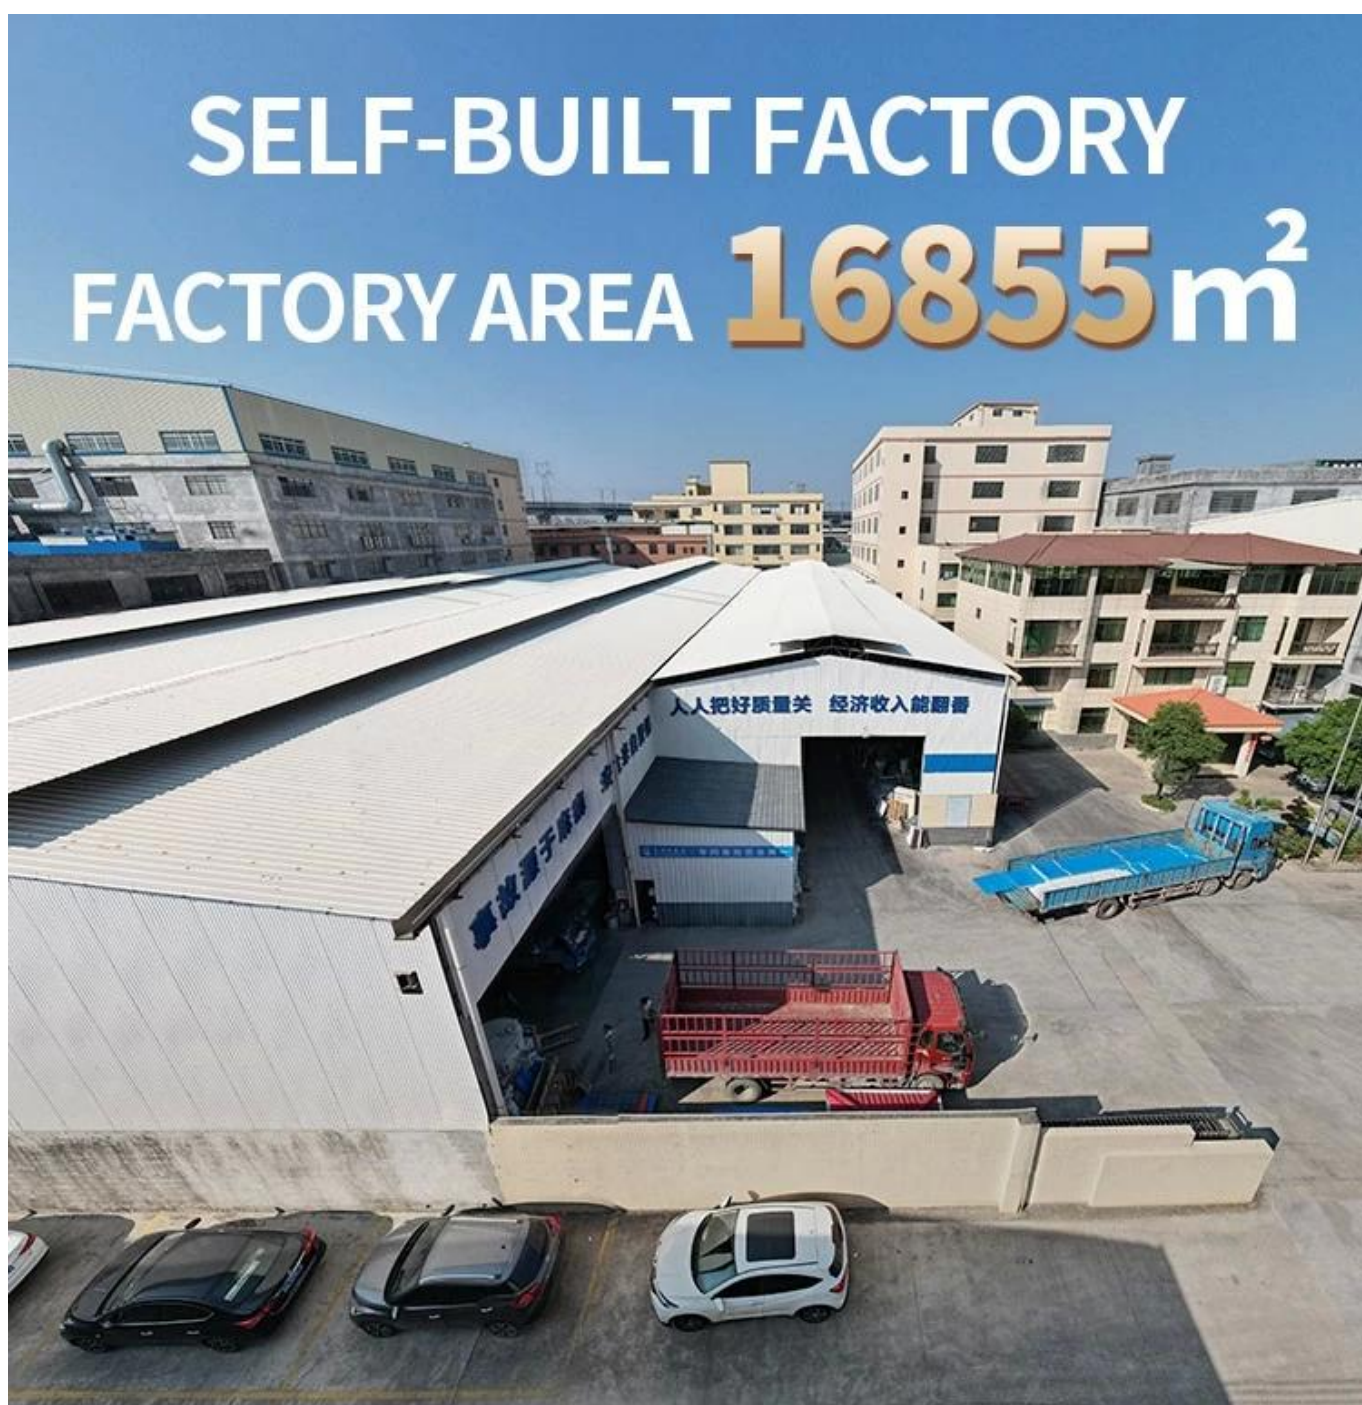

Product show

La tuile de toiture en résine synthétique Foshan ZXC ASA est un nouveau type de matériau de toiture produit par une technologie de coextrusion avancée et un processus de moulage spécial utilisant une résine technique ASA à très haute résistance aux intempéries.

Nous ZXC est [feuille de toiture en PVC en gros Chine](#) , contactez-nous pour une vente en gros personnalisée.

15 YEARS RESIN ROOF TILE MANUFACTURER

ANNUAL OUTPUT **5913000 m²**

Nom du produit	Tuile de toit en résine synthétique
Marque	ZXC
Lieu d'origine	Ville de Foshan, province du Guangdong, Chine (continentale)
Matériel	Copolymère d'acrylonitrile styrène acrylate, chlorure de polyvinyle, poudre de calcium, autres matériaux chimiques
Garantie	25 ans
Attestation	ISO9001/GV/CE
Délai de livraison	1x20GP pendant 6 jours, 1x40GP pendant 7 jours
Longueur des sections	219mm
Largeur hors tout	1050mm
Largeur efficace	960mm
Épaisseur	2,3 mm/2,5 mm/2,8 mm/3,0 mm
Longueur	Doit être un multiple de section
Espacement des vagues	160mm
Hauteur des vagues	30mm

Heat insulation

Our Factory

Zhongxingcheng New Material Co., Ltd. est situé dans la ville de Foshan, district de Nanhai. La Chine est un fabricant spécialisé dans la production de carreaux de résine synthétique ASA, de carreaux composites anticorrosion APVC, de carreaux anticorrosion en PVC, d'évier en PVC, de plaques en PVC, transparents. Feuille de toit FRP, PVC, tuile transparente PC.