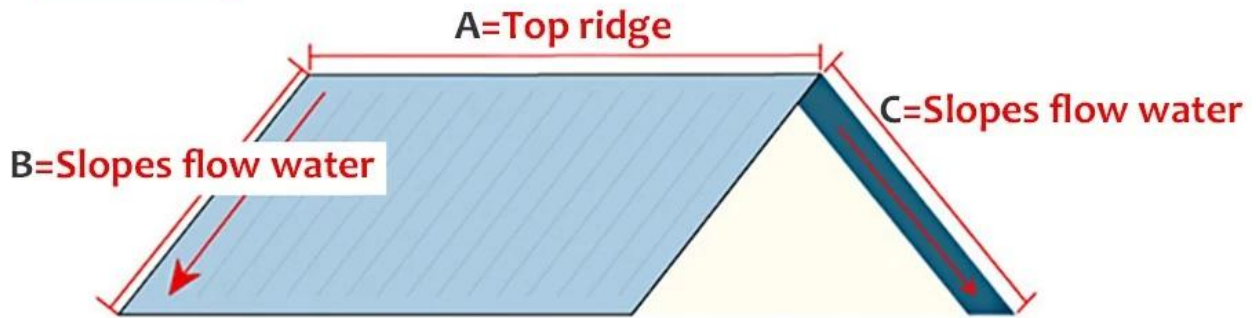

Dimensional measurement method

both sides

1. Measure the dimension of the **A** top ridge.
2. Measure the dimensions of **B**
3. Measure the dimensions of **C**

Measure all the dimensions (don't forget the eaves)

four sides