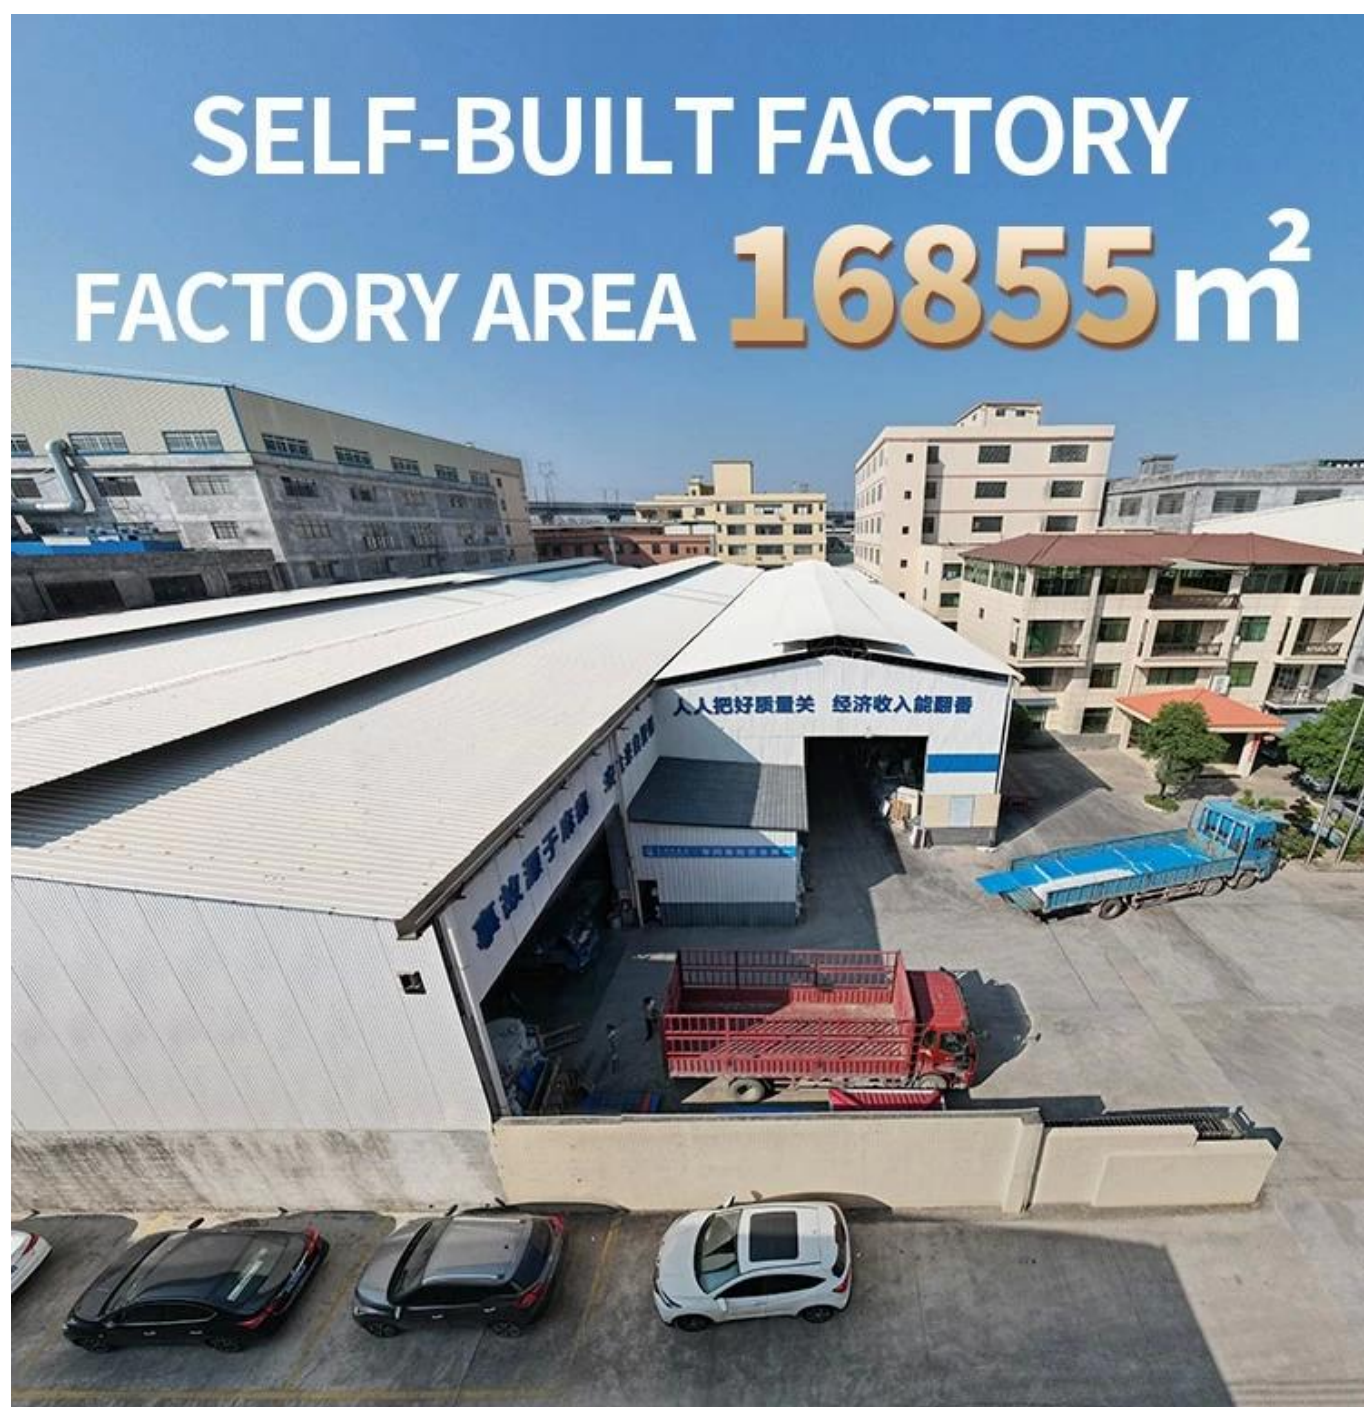

## Product show

La tuile de toiture en résine synthétique Foshan ZXC ASA est un nouveau type de matériau de toiture produit par une technologie de coextrusion avancée et un processus de moulage spécial utilisant une résine technique ASA à très haute résistance aux intempéries.

# 15 YEARS RESIN ROOF TILE MANUFACTURER

ANNUAL OUTPUT **5913000 m<sup>2</sup>**

<b>Nom du produit</b>	Tuile de toit en résine synthétique
<b>Marque</b>	ZXC
<b>Lieu d'origine</b>	Ville de Foshan, province du Guangdong, Chine (continentale)
<b>Matériel</b>	Copolymère d'acrylonitrile styrène acrylate, chlorure de polyvinyle, poudre de calcium, autres matériaux chimiques
<b>Garantie</b>	25 ans
<b>Attestation</b>	ISO9001/GV/CE
<b>Délai de livraison</b>	1x20GP pendant 6 jours, 1x40GP pendant 7 jours
<b>Longueur des sections</b>	219mm
<b>Largeur hors tout</b>	1050mm
<b>Largeur efficace</b>	960mm
<b>Épaisseur</b>	2,3 mm/2,5 mm/2,8 mm/3,0 mm
<b>Longueur</b>	Doit être un multiple de section
<b>Espacement des vagues</b>	160mm
<b>Hauteur des vagues</b>	30mm