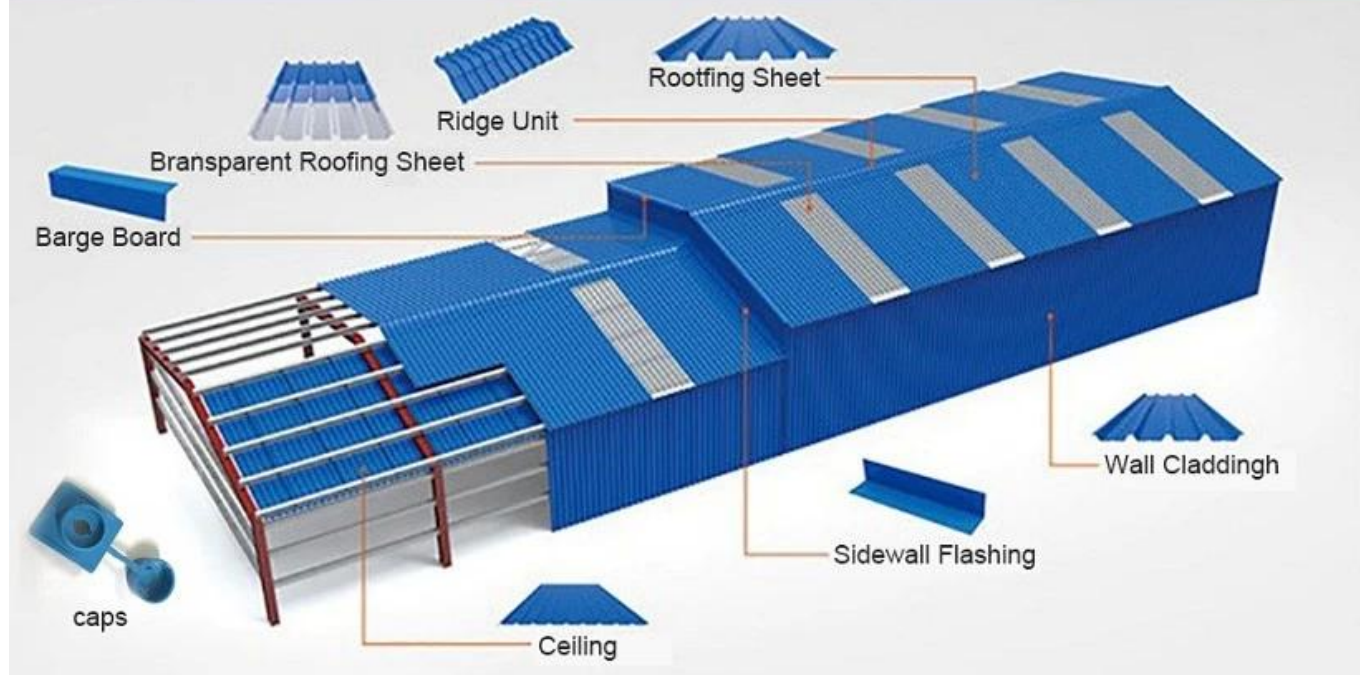

Product show

Conception: style espagnol
Couleur durable □ 10 ans pas de décoloration
Longueur □ personnalisée
Épaisseur: 1,8 mm, 2,0 mm □ 2,2 mm □
2,5 mm, 2,8 mm, 3,0 mm
Largeur globale: 1130 mm
Largeur efficace: 1000/1050 mm
Espacement de Purlin □ 660 mm
Couches: 3 couches
Surface □ Rossed / lisse surface

More Types

1130 corrugaetd sheets

1130 trapezoidal sheets

900 high wave

980 high wave

PVC accessories

ZXC New Material Technology Co., Ltd. Nos produits incluent des feuilles de PVC ([Fiches de toiture en plastique ondulé en PVC](#)), Asa Synthetic Resin Roof Tile, carreaux de toiture FRP, gouttière, feuilles de toiture UPVC, etc. Si votre commande correspond nos détails de taille de stock, nous pouvons être plus rapides de livraison. Bienvenue contactez-nous personnalisé.