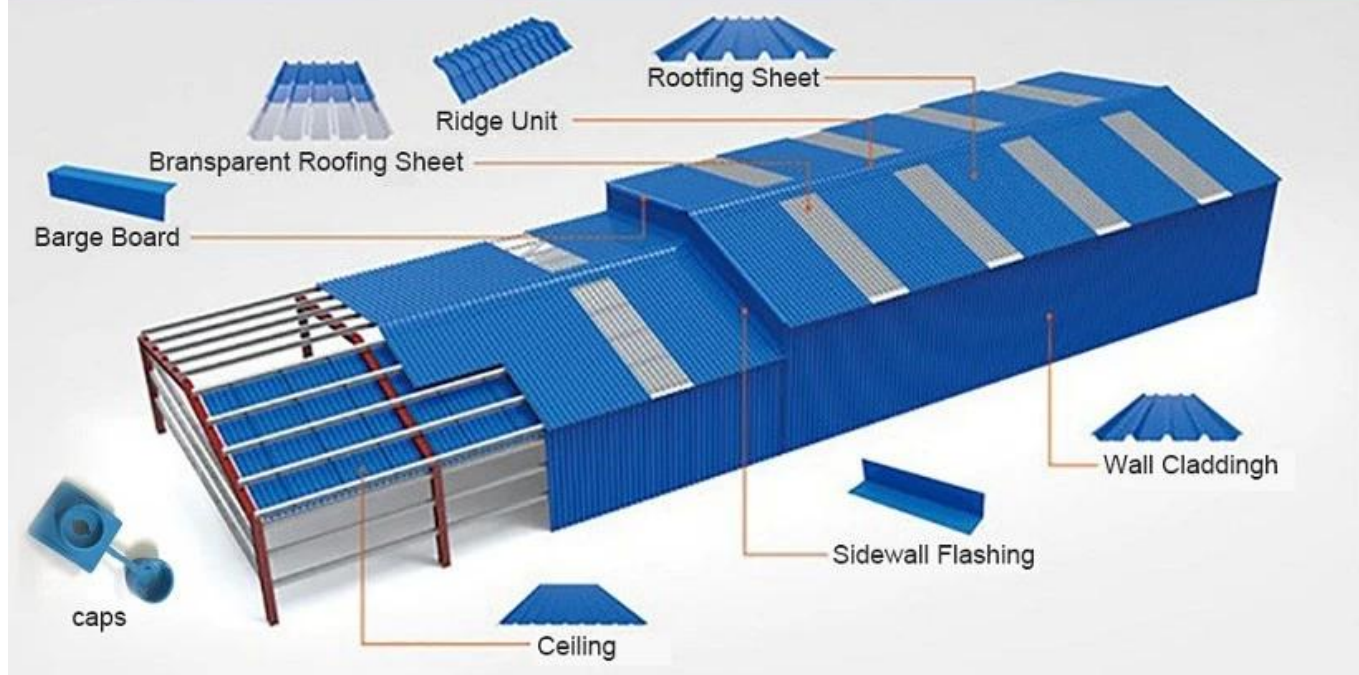

Product show

Conception: style espagnol
Couleur durable □ 10 ans pas de décoloration
Longueur □ personnalisée
Épaisseur: 1,8 mm, 2,0 mm □ 2,2 mm □
2,5 mm, 2,8 mm, 3,0 mm
Largeur globale: 1130 mm
Largeur efficace: 1000/1050 mm
Espacement de Purlin □ 660 mm
Couches: 3 couches
Surface □ Rossed / lisse surface

More Types

1130 corrugaetd sheets

1130 trapezoidal sheets

900 high wave

980 high wave

PVC accessories

ZXC New Material Technology Co., Ltd. Nos produits incluent des feuilles de PVC ([Fiches de toiture en plastique ondulé en PVC](#)), Asa Synthetic Resin Roof Tile, carreaux de toiture FRP, gouttière, feuilles de toiture UPVC, etc. Si votre commande correspond nos détails de taille de stock, nous pouvons être plus rapides de livraison. Bienvenue contactez-nous personnalisé.