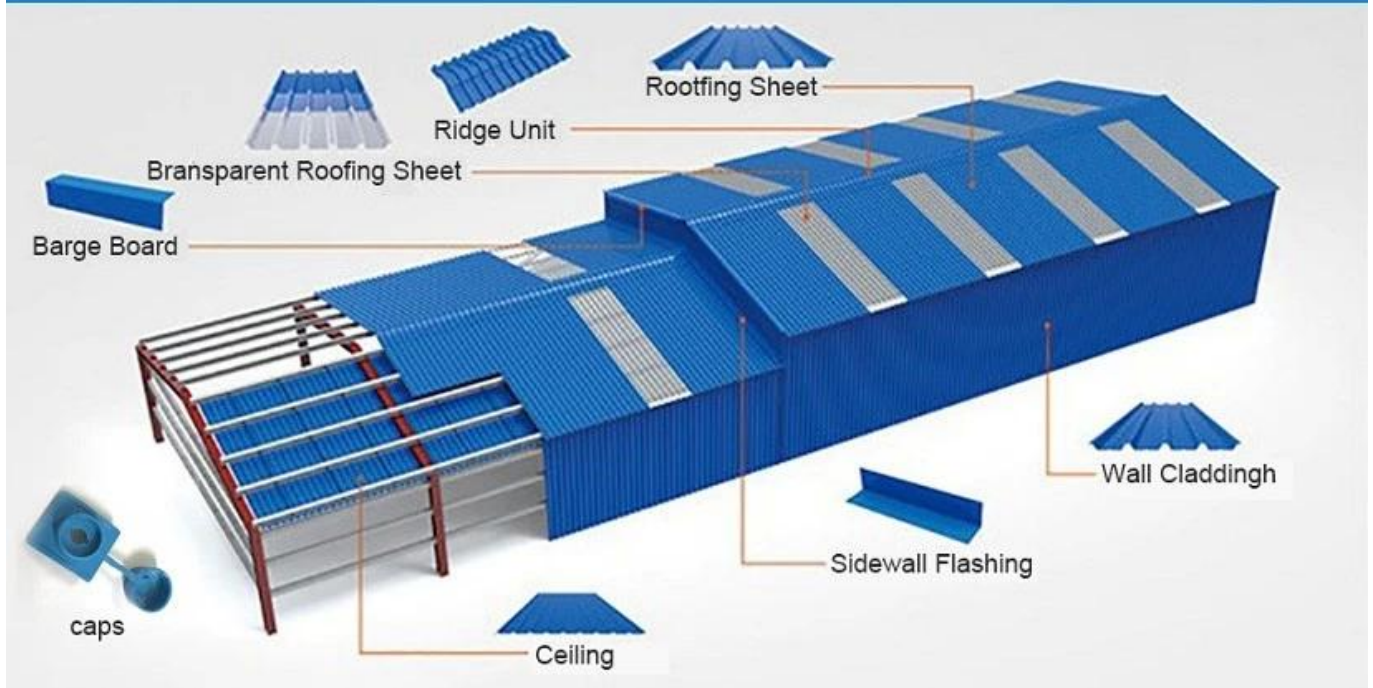

Espacement des pannes : 660 mm

Couches □ 3 couches

Surface □ Surface gaufrée/lisse

Carrying capacity

Flame retardant

Not Conduct Electricity

Corrosion Resistance

White

Green

Blue

Yellow

More Types

1130 corrugaetd sheets

1130 trapezoidal sheets

900 high wave

980 high wave

PVC accessories

ZXC New Material Technology Co., Ltd. Nos produits comprennent des feuilles de PVC, des tuiles de toit en résine synthétique ASA, des tuiles de toiture FRP, des gouttières, des feuilles de toiture upvc, etc. Si votre commande correspond s nos détails de taille de stock, nous pouvons accélérer le délai de livraison. Bienvenue Contactez-nous Personnalisé.