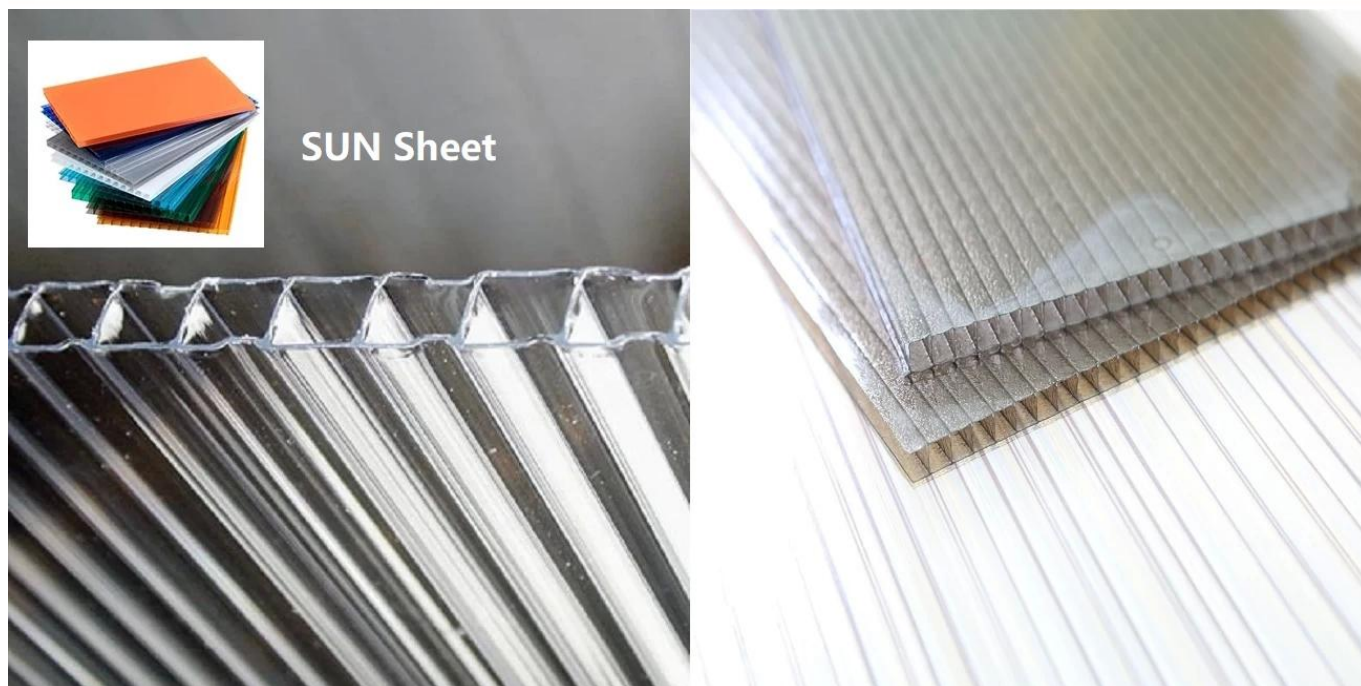

Product show

Nom du produit :	Fabricant chinois Feuille solaire PC transparente
Application:	Maisons vertes, lucarnes et ainsi de suite
Couleur:	Blanc transparent, bleu, vert
Longueur:	personnalisé
Épaisseur:	3,0 mm, 6,0 mm, 8,0 mm
Largeur hors tout :	920mm
Largeur efficace□	840mm
Espacement des pannes□	700~800mm
Surface:	Surface lisse
Matière première:	PC nommé Bayer

Brand new material, good
plasticization, long service life

Recyclable material, reduced
toughness, many impurities,
easy to break

ASA surface thickness 0.1~0.15mm
does not foam and does not fall off

The thickness of the surface layer of
the film is 0.05~0.1mm, which is
easy to blister and fall off