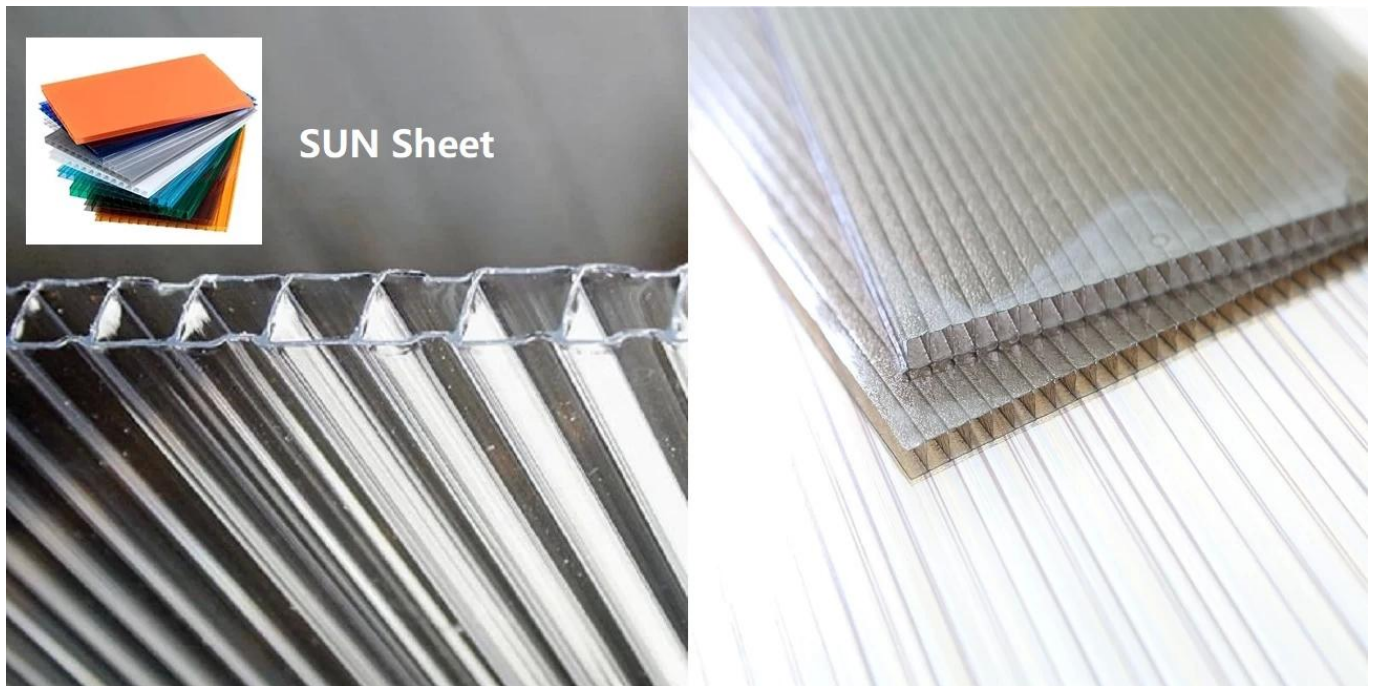

## Product show

Nom du produit :	Fabricant chinois Feuille solaire PC transparente
Application:	Maisons vertes, lucarnes et ainsi de suite
Couleur:	Blanc transparent, bleu, vert
Longueur:	personnalisé
Épaisseur:	3,0 mm, 6,0 mm, 8,0 mm
Largeur hors tout :	920mm
Largeur efficace□	840mm
Espacement des pannes□	700~800mm
Surface:	Surface lisse
Matière première:	PC nommé Bayer