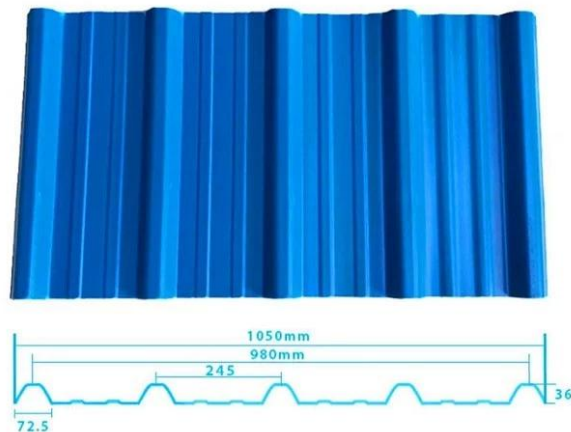

Product show

Conception: style espagnol
Couleur durable □ 10 ans pas de décoloration
Longueur □ personnalisée
Épaisseur: 1,8 mm, 2,0 mm □ 2,2 mm □
2,5 mm, 2,8 mm, 3,0 mm
Largeur globale: 1130 mm
Largeur efficace: 1000/1050 mm
Espacement de Purlin □ 660 mm
Couches: 3 couches
Surface □ Rossed / lisse surface

More Types

1130 corrugaetd sheets

1130 trapezoidal sheets

900 high wave

980 high wave

PVC accessories

ZXC New Material Technology Co., Ltd. Nos produits comprennent des feuilles de PVC, des carreaux de toit en résine synthétique ASA, des carreaux de toiture FRP, des gouttières, des feuilles de toiture UPVC, etc. Si votre commande correspond nos détails de taille de stock, nous pouvons être plus rapides de livraison. Bienvenue contactez-nous personnalisé.