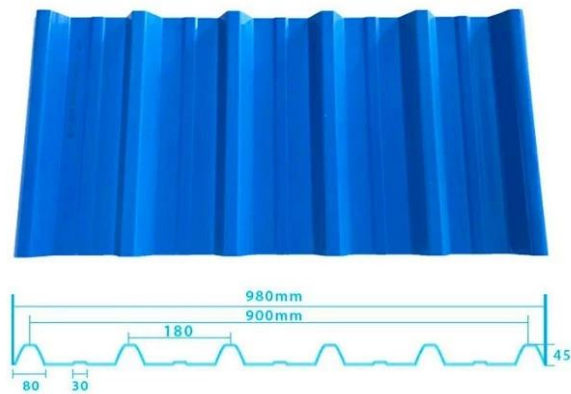

Product show

Conception: style espagnol
Couleur durable □ 10 ans pas de décoloration
Longueur □ personnalisée
Épaisseur: 1,8 mm, 2,0 mm □ 2,2 mm □
2,5 mm, 2,8 mm, 3,0 mm
Largeur globale: 1130 mm
Largeur efficace: 1000/1050 mm
Espacement de Purlin □ 660 mm
Couches: 3 couches
Surface □ Rossed / lisse surface

Carrying capacity

Flame retardant

Not Conduct Electricity

Corrosion Resistance

White

Green

Blue

Yellow

More Types

1130 corrugaetd sheets

1130 trapezoidal sheets

900 high wave

980 high wave

PVC accessories

ZXC New Material Technology Co., Ltd. Nos produits comprennent des feuilles de PVC, des carreaux de toit en résine synthétique ASA, des carreaux de toiture FRP, des gouttières, des feuilles de toiture UPVC, etc. Si votre commande correspond nos détails de taille de stock, nous pouvons être plus rapides de livraison. Bienvenue contactez-nous personnalisé.