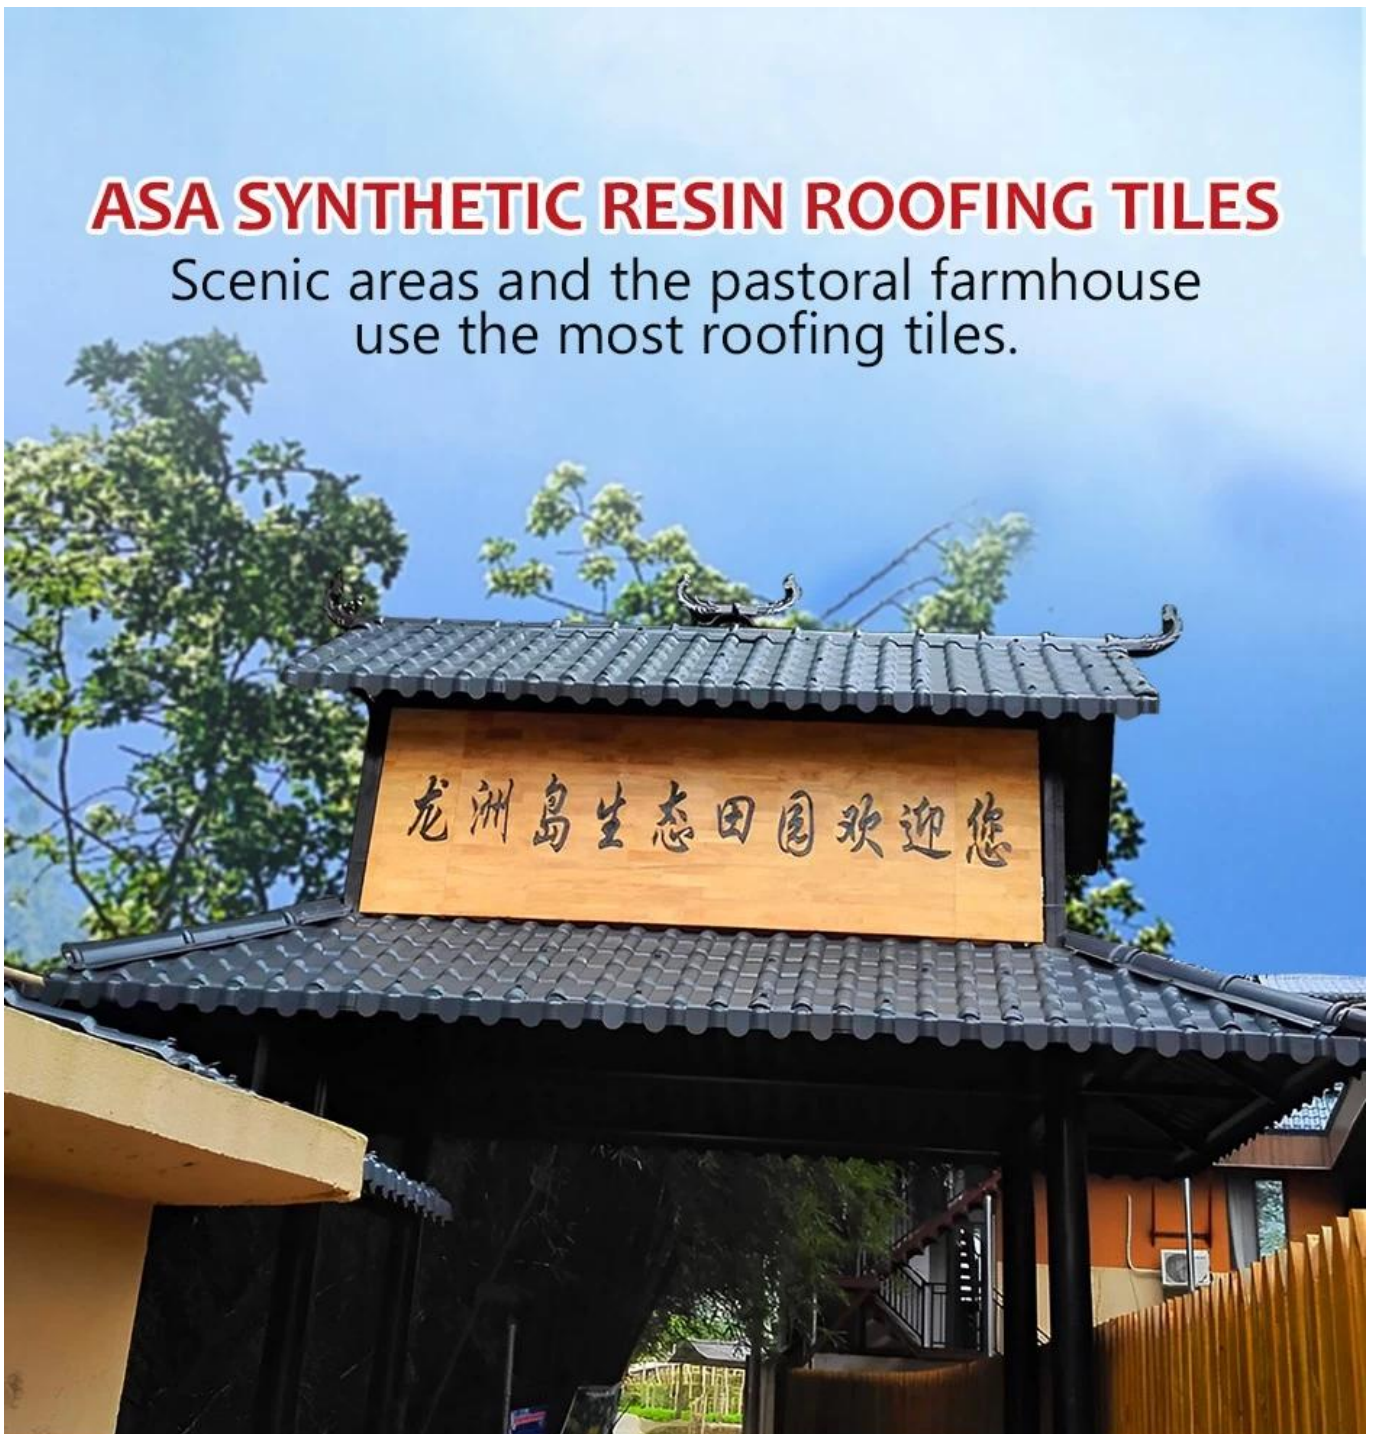

Product show

Notre ZXC **Feuille de toiture en résine synthétique** a une super ténacité, garantie de 30 ans. Il utilise une meilleure résine comme matière première pour assurer une meilleure ténacité et une durée de vie plus longue. La surface est aussi brillante qu'un miroir. Ne contenant ni amiante ni éléments radioactifs, recyclable et répondant pleinement aux exigences écologiques de protection de l'environnement. Usines de haute qualité, aciéries, entrepôts, marché agricole, accès au marché, hangars et autres matériaux de toiture haut de gamme.

ASA SYNTHETIC RESIN ROOFING TILES

Scenic areas and the pastoral farmhouse
use the most roofing tiles.

Nom du produit	Tuile de toit en résine synthétique
Marque	ZXC
Lieu d'origine	Ville de Foshan, province du Guangdong, Chine (continentale)
Matériel	Copolymère d'acrylate d'acrylonitrile et de styrène, chlorure de polyvinyle, poudre de calcium, autres matières chimiques
Garantie	25 ans
Certificat	ISO9001/GV/CE
Délai de livraison	1x20GP pendant 6 jours, 1x40GP pendant 7 jours
Longueur de section	219mm
Largeur hors tout	1050mm
Largeur efficace	960mm
Épaisseur	2,3 mm / 2,5 mm / 2,8 mm / 3,0 mm
Longueur	Doit être un multiple de section
Espacement des vagues	160mm
Hauteur des vagues	30mm

Cliquez sur [Feuille de toit en PVC ASA en gros](#) pour apprendre plus

Name: synthetic resin

Model:1050mm

Material: synthetic resin

Origin: Foshan, Guangdong

Thickness: 2.5-3.0mm

Applicable scenarios: villa roofs, tourist attractions, rural transformation