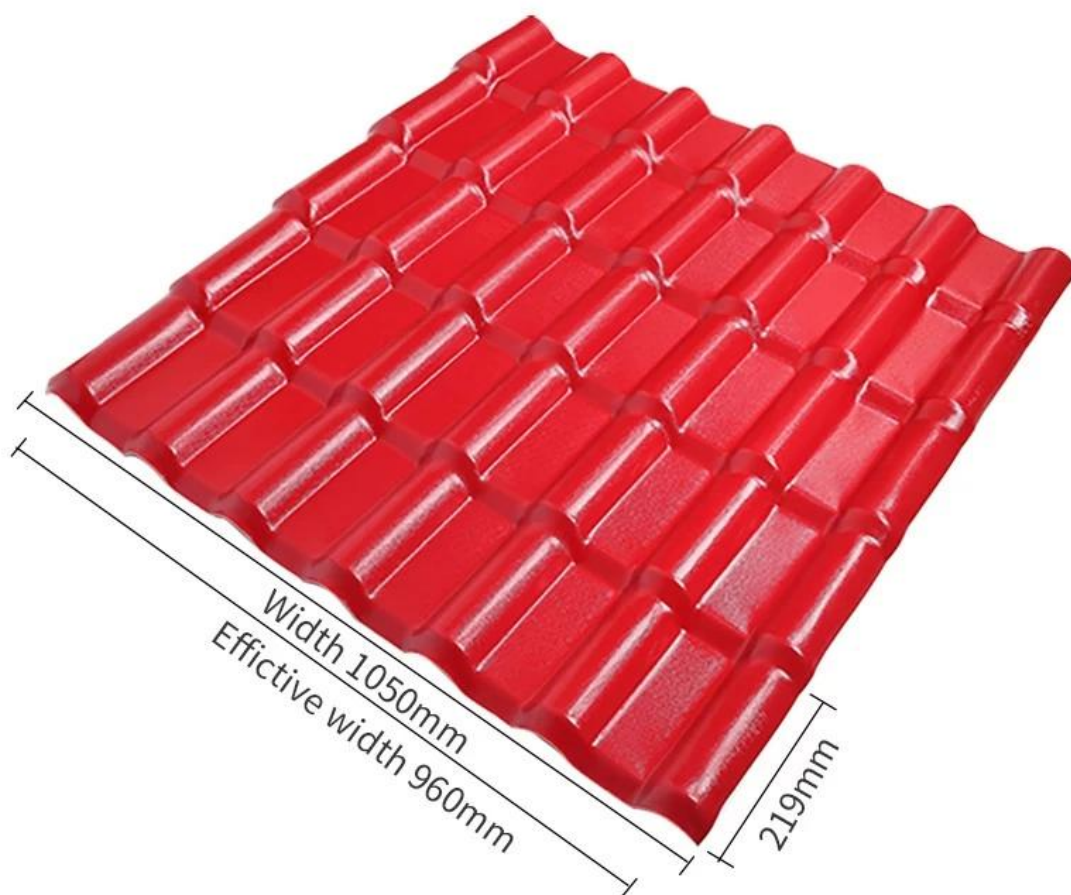

Product show

Notre ZXC **Feuille de toiture en résine synthétique** a une super ténacité, garantie de 30 ans. Il utilise une meilleure résine comme matière première pour assurer une meilleure ténacité et une durée de vie plus longue. La surface est aussi brillante qu'un miroir. Ne contenant ni amiante ni éléments radioactifs, recyclable et répondant pleinement aux exigences écologiques de protection de l'environnement. Usines de haute qualité, aciéries, entrepôts, marché agricole, accès au marché, hangars et autres matériaux de toiture haut de gamme.

ASA SYNTHETIC RESIN ROOFING TILES

Scenic areas and the pastoral farmhouse
use the most roofing tiles.

Nom du produit	Tuile de toit en résine synthétique
Marque	ZXC
Lieu d'origine	Ville de Foshan, province du Guangdong, Chine (continentale)
Matériel	Copolymère d'acrylate d'acrylonitrile et de styrène, chlorure de polyvinyle, poudre de calcium, autres matières chimiques
Garantie	25 ans
Certificat	ISO9001/GV/CE
Délai de livraison	1x20GP pendant 6 jours, 1x40GP pendant 7 jours
Longueur de section	219mm
Largeur hors tout	1050mm
Largeur efficace	960mm
Épaisseur	2,3 mm / 2,5 mm / 2,8 mm / 3,0 mm
Longueur	Doit être un multiple de section
Espacement des vagues	160mm
Hauteur des vagues	30mm

Cliquez sur [Feuille de toit en PVC ASA en gros](#) pour apprendre plus

Name: synthetic resin

Model:1050mm

Material: synthetic resin

Origin: Foshan, Guangdong

Thickness: 2.5-3.0mm

Applicable scenarios: villa roofs, tourist attractions, rural transformation