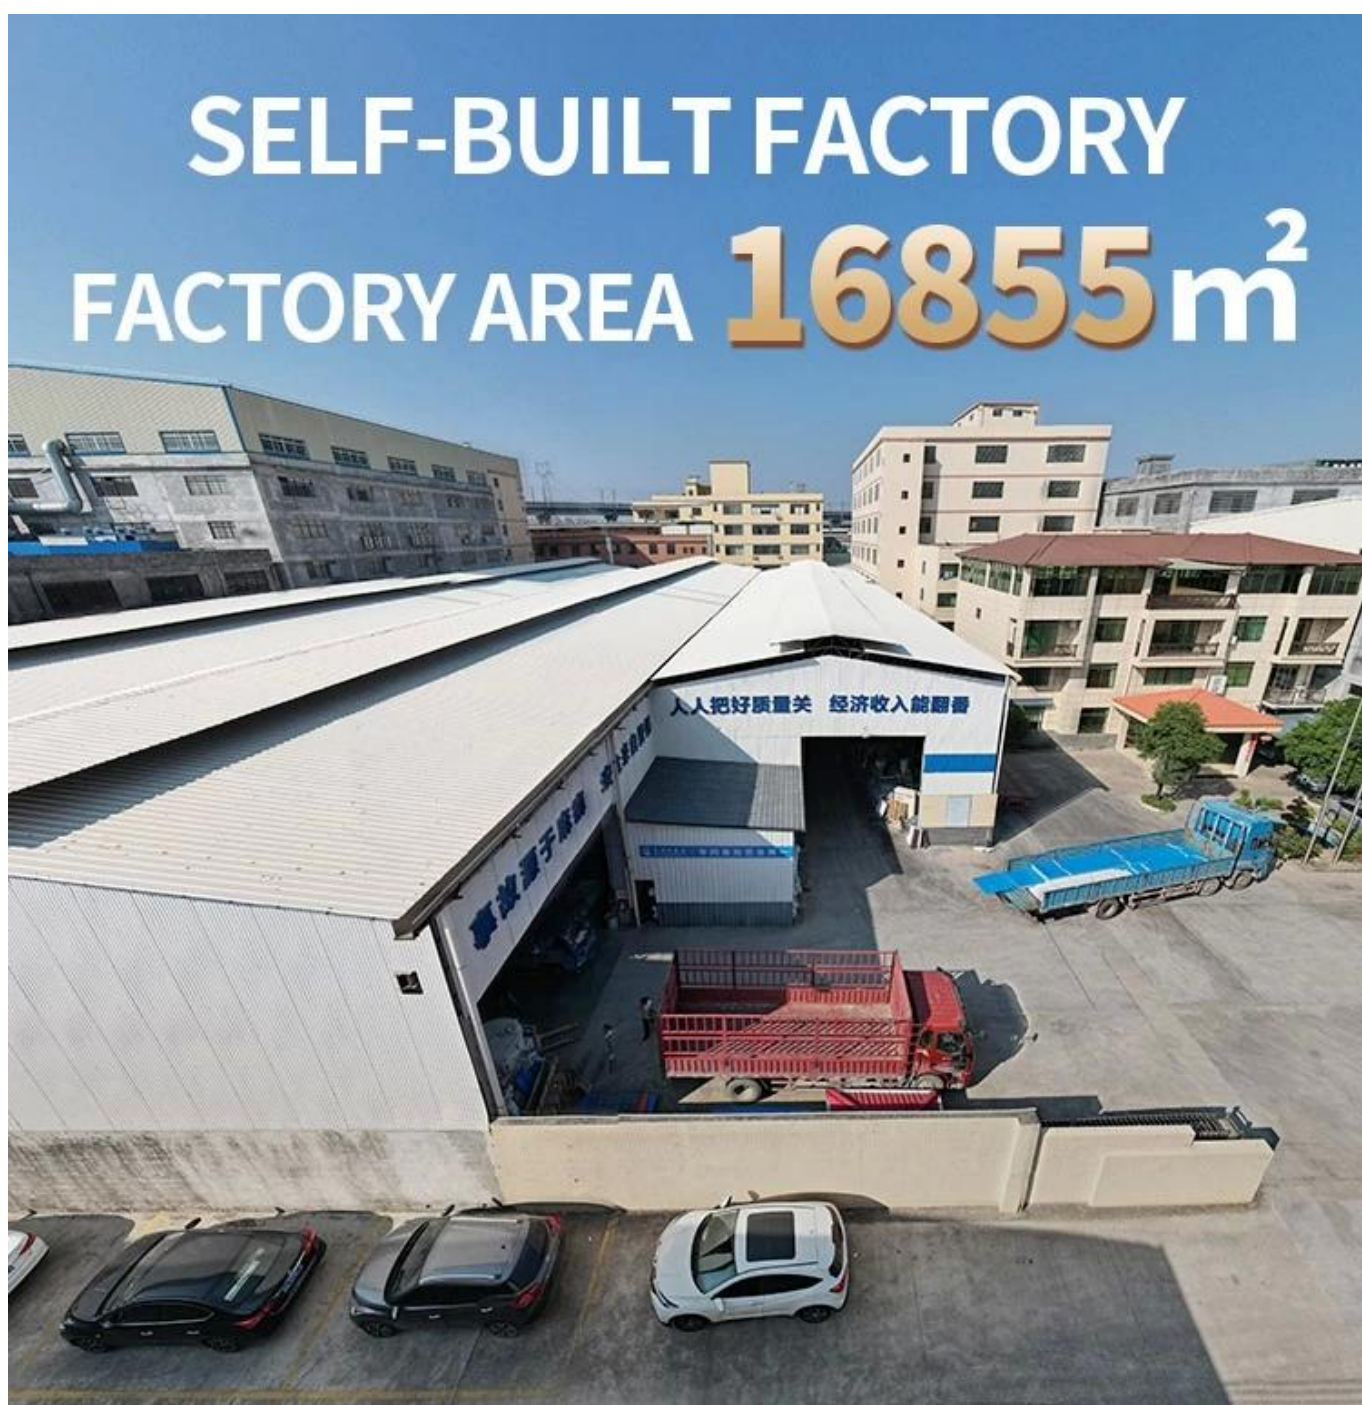

Product show

La tuile de toiture en résine synthétique Foshan ZXC ASA est un nouveau type de matériau de toiture produit par une technologie de coextrusion avancée et un processus de moulage spécial utilisant une résine technique ASA à très haute résistance aux intempéries.

Nous ZXC sommes [fournisseurs de feuilles de toiture en plastique ondulé](#), bienvenue à nous contacter pour une personnalisation en gros.

15 YEARS RESIN ROOF TILE MANUFACTURER

ANNUAL OUTPUT **5913000 m²**

| | |
|------------------------------|--|
| Nom du produit | Tuile de toit en résine synthétique |
| Marque | ZXC |
| Lieu d'origine | Ville de Foshan, province du Guangdong, Chine (continentale) |
| Matériel | Copolymère d'acrylonitrile styrène acrylate, chlorure de polyvinyle, poudre de calcium, autres matériaux chimiques |
| Garantie | 25 ans |
| Attestation | ISO9001/GV/CE |
| Délai de livraison | 1x20GP pendant 6 jours, 1x40GP pendant 7 jours |
| Longueur des sections | 219mm |
| Largeur hors tout | 1050 mm |
| Largeur efficace | 960mm |
| Épaisseur | 2,3 mm/2,5 mm/2,8 mm/3,0 mm |
| Longueur | Doit être un multiple de section |
| Espacement des vagues | 160mm |
| Hauteur des vagues | 30mm |

Heat insulation

Our Factory

Zhongxingcheng New Material Co., Ltd. est situé dans la ville de Foshan, district de Nanhai. La Chine est un fabricant spécialisé dans la production de carreaux de résine synthétique ASA, de carreaux composites anticorrosion APVC, de carreaux anticorrosion en PVC, d'évier en PVC, de plaques en PVC, transparents. Feuille de toit FRP, PVC, tuile transparente PC.