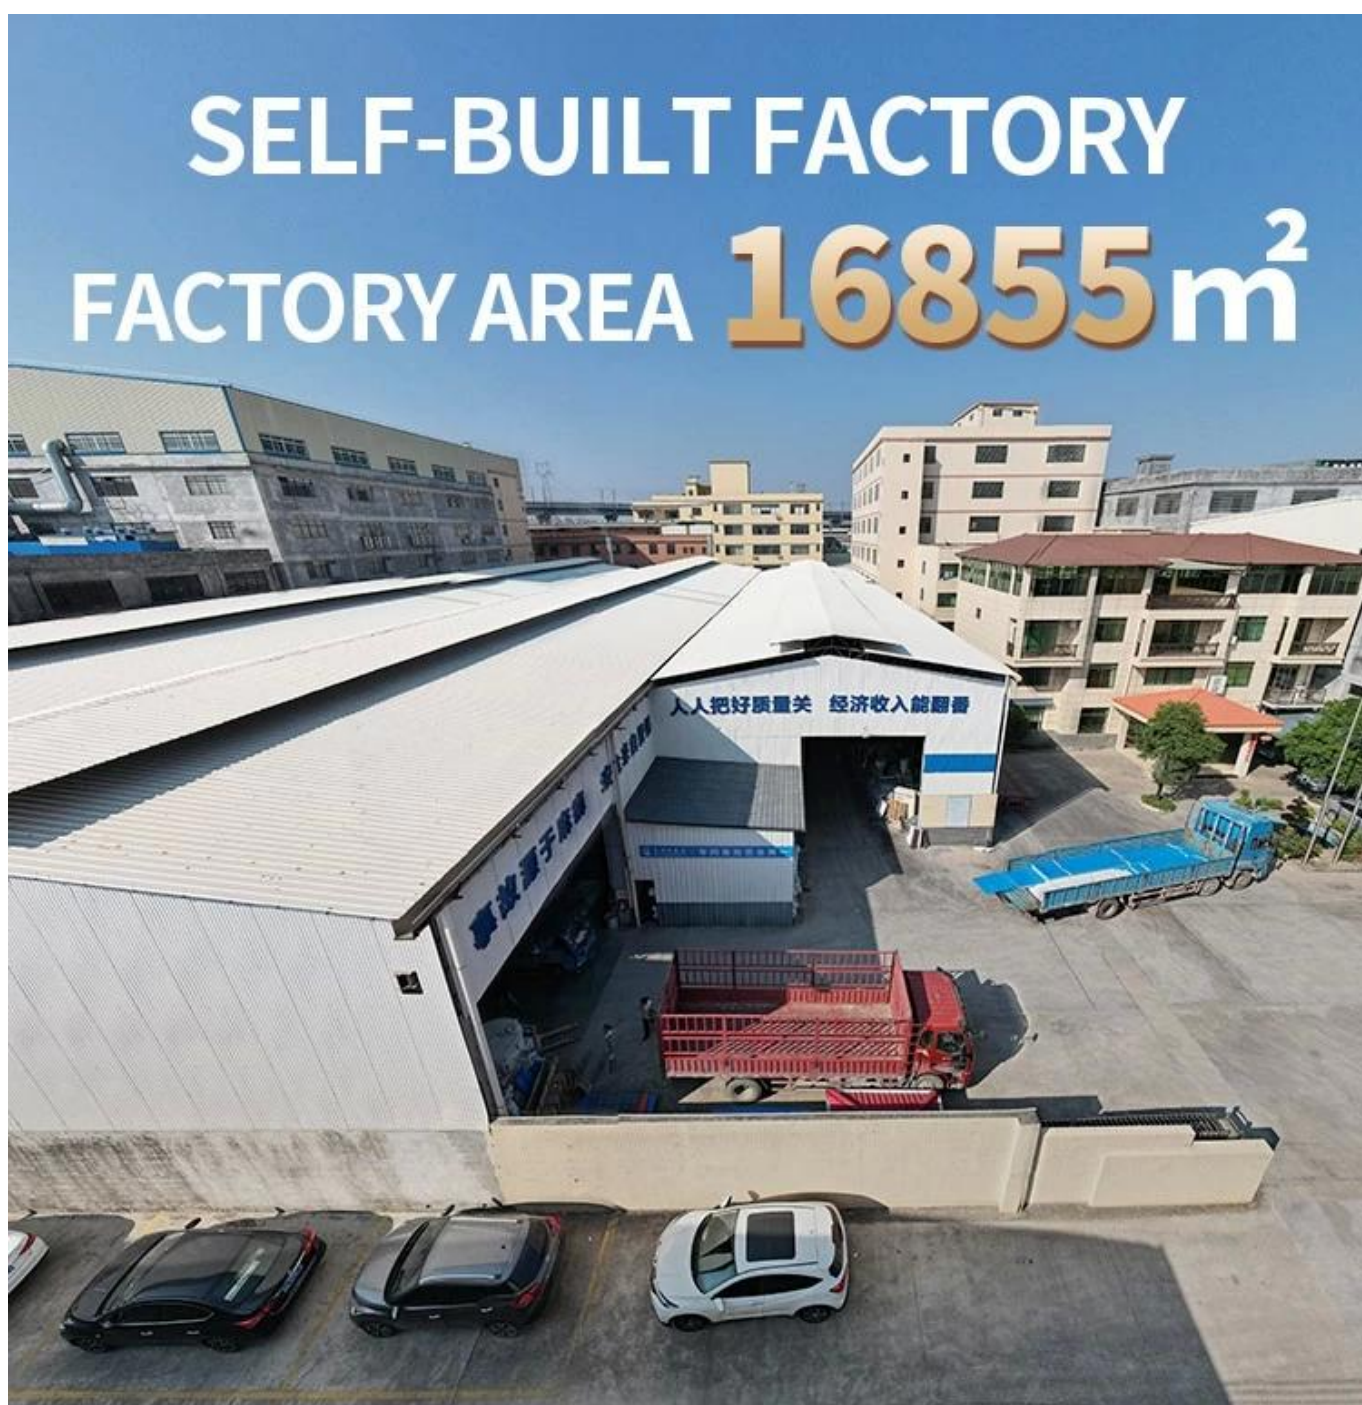

## Product show

La tuile de toiture en résine synthétique Foshan ZXC ASA est un nouveau type de matériau de toiture produit par une technologie de coextrusion avancée et un processus de moulage spécial utilisant une résine technique ASA à très haute résistance aux intempéries.

# 15 YEARS RESIN ROOF TILE MANUFACTURER

ANNUAL OUTPUT **5913000 m<sup>2</sup>**

<b>Nom du produit</b>	Tuile de toit en résine synthétique
<b>Marque</b>	ZXC
<b>Lieu d'origine</b>	Ville de Foshan, province du Guangdong, Chine (continentale)
<b>Matériel</b>	Copolymère d'acrylonitrile styrène acrylate, chlorure de polyvinyle, poudre de calcium, autres matériaux chimiques
<b>Garantie</b>	25 ans
<b>Attestation</b>	ISO9001/GV/CE
<b>Délai de livraison</b>	1x20GP pendant 6 jours, 1x40GP pendant 7 jours
<b>Longueur des sections</b>	219mm
<b>Largeur hors tout</b>	1050 mm
<b>Largeur efficace</b>	960mm
<b>Épaisseur</b>	2,3 mm/2,5 mm/2,8 mm/3,0 mm
<b>Longueur</b>	Doit être un multiple de section
<b>Espacement des vagues</b>	160mm
<b>Hauteur des vagues</b>	30mm