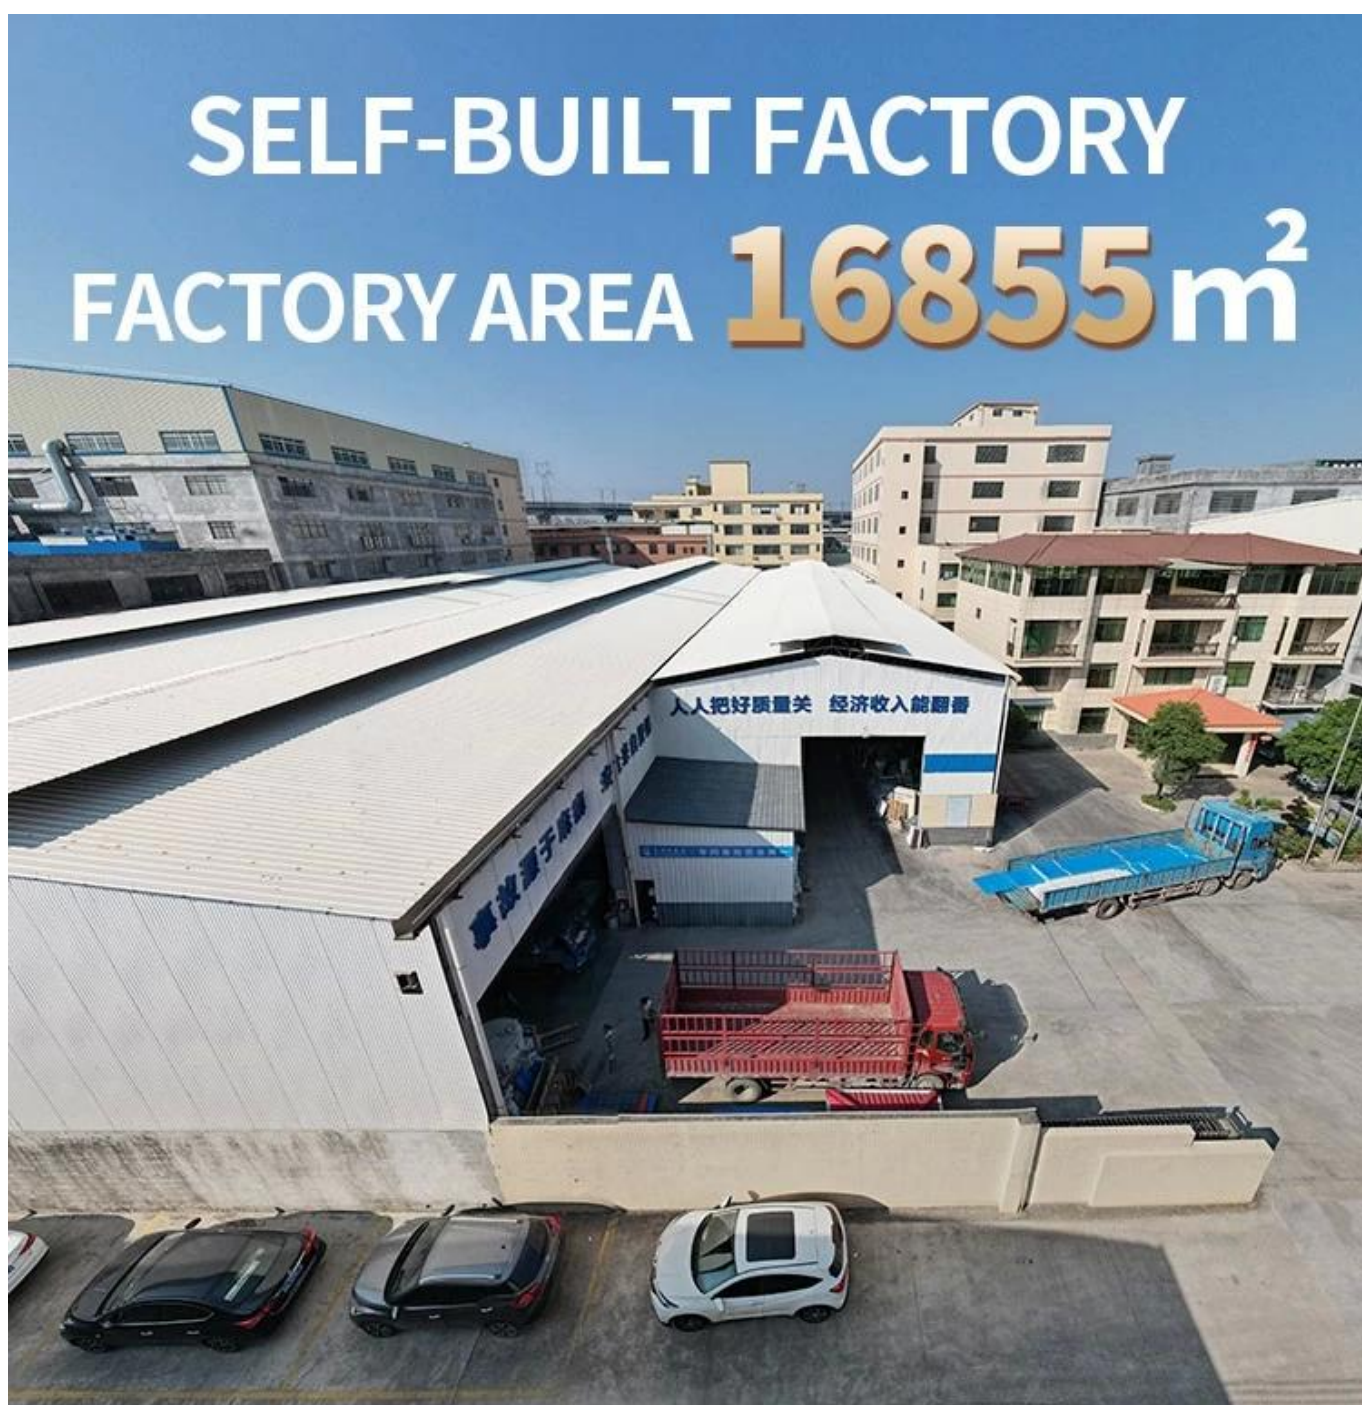

## Product show

La tuile de toiture en résine synthétique Foshan ZXC ASA est un nouveau type de matériau de toiture produit par une technologie de coextrusion avancée et un processus de moulage spécial utilisant une résine technique ASA à très haute résistance aux intempéries.

# 15 YEARS RESIN ROOF TILE MANUFACTURER

ANNUAL OUTPUT **5913000 m<sup>2</sup>**

<b>Nom du produit</b>	<a href="#">tuile de toit de villa en résine synthétique de qualité</a>
<b>Marque</b>	ZXC
<b>Lieu d'origine</b>	Ville de Foshan, province du Guangdong, Chine (continentale)
<b>Matériel</b>	Copolymère d'acrylonitrile styrène acrylate, chlorure de polyvinyle, poudre de calcium, autres matériaux chimiques
<b>Garantie</b>	25 ans
<b>Attestation</b>	ISO9001/GV/CE
<b>Délai de livraison</b>	1x20GP pendant 6 jours, 1x40GP pendant 7 jours
<b>Longueur des sections</b>	219mm
<b>Largeur hors tout</b>	1050mm
<b>Largeur efficace</b>	960mm
<b>Épaisseur</b>	2,3 mm/2,5 mm/2,8 mm/3,0 mm
<b>Longueur</b>	Doit être un multiple de section
<b>Espacement des vagues</b>	160mm
<b>Hauteur des vagues</b>	30mm