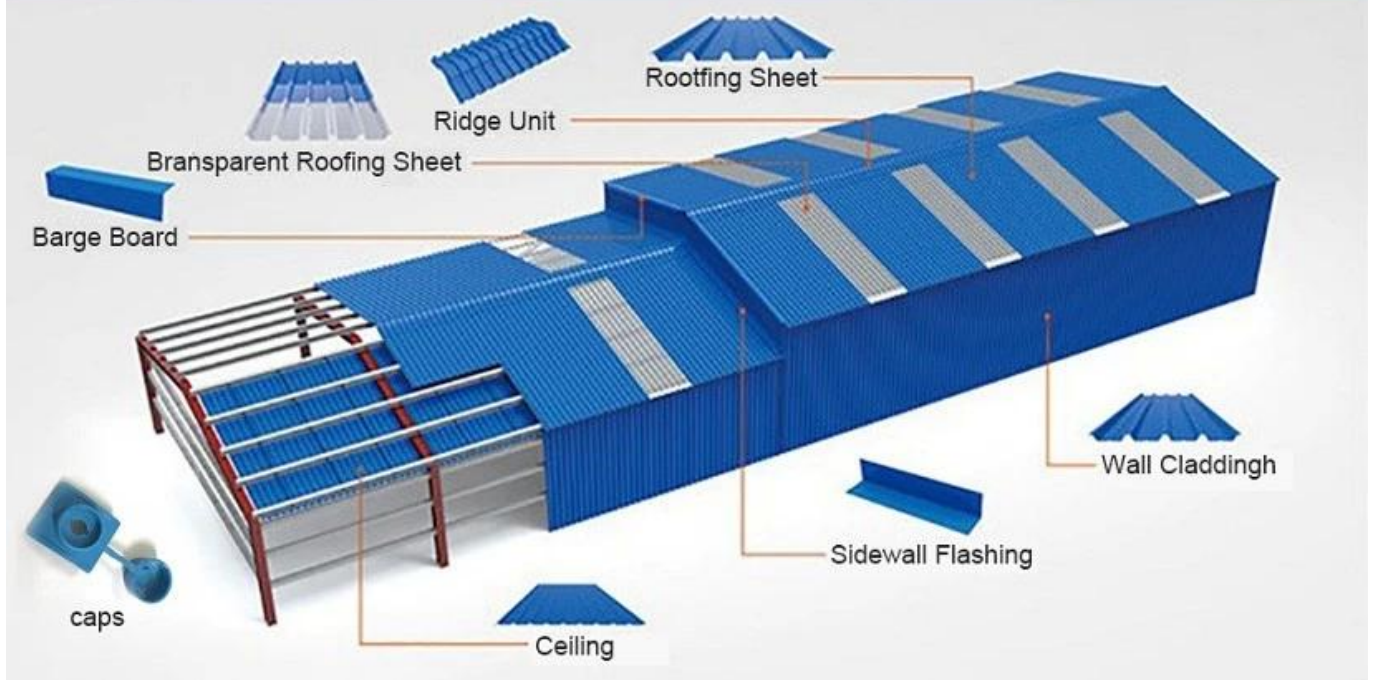

Espacement des pannes : 660 mm

Couches □ 3 couches

Surface □ Surface gaufrée/lisse

Carrying capacity

Flame retardant

Not Conduct Electricity

Corrosion Resistance

White

Green

Blue

Yellow

More Types

1130 corrugaetd sheets

1130 trapezoidal sheets

900 high wave

980 high wave

PVC accessories

ZXC New Material Technology Co., Ltd. Nos produits comprennent des feuilles de PVC, des tuiles de toit en résine synthétique ASA, des tuiles de toiture en FRP, des gouttières, des feuilles de toiture upvc, etc. Si votre commande correspond à nos détails de taille de stock, nous pouvons accélérer le délai de livraison. Bienvenue Contactez-nous .