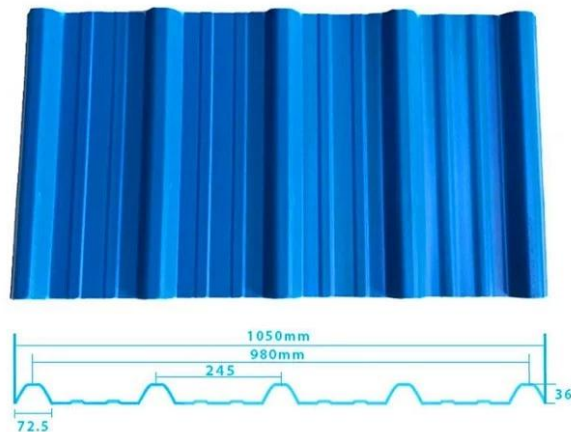

Product show

Conception □ Style espagnol

Couleur durable : 10 ans sans décoloration.

Longueur □ personnalisé

Épaisseur : 1,8 mm, 2,0 mm, 2,2 mm,

2,5 mm, 2,8 mm, 3,0 mm

Largeur totale □ 1130mm

Largeur efficace □ 1000/1050mm

Espacement des pannes : 660 mm

Couches □ 3 couches

Surface □ Surface gaufrée/lisse

Carrying capacity

Flame retardant

Not Conduct Electricity

Corrosion Resistance

White

Green

Blue

Yellow

More Types

1130 corrugaetd sheets

1130 trapezoidal sheets

900 high wave

980 high wave