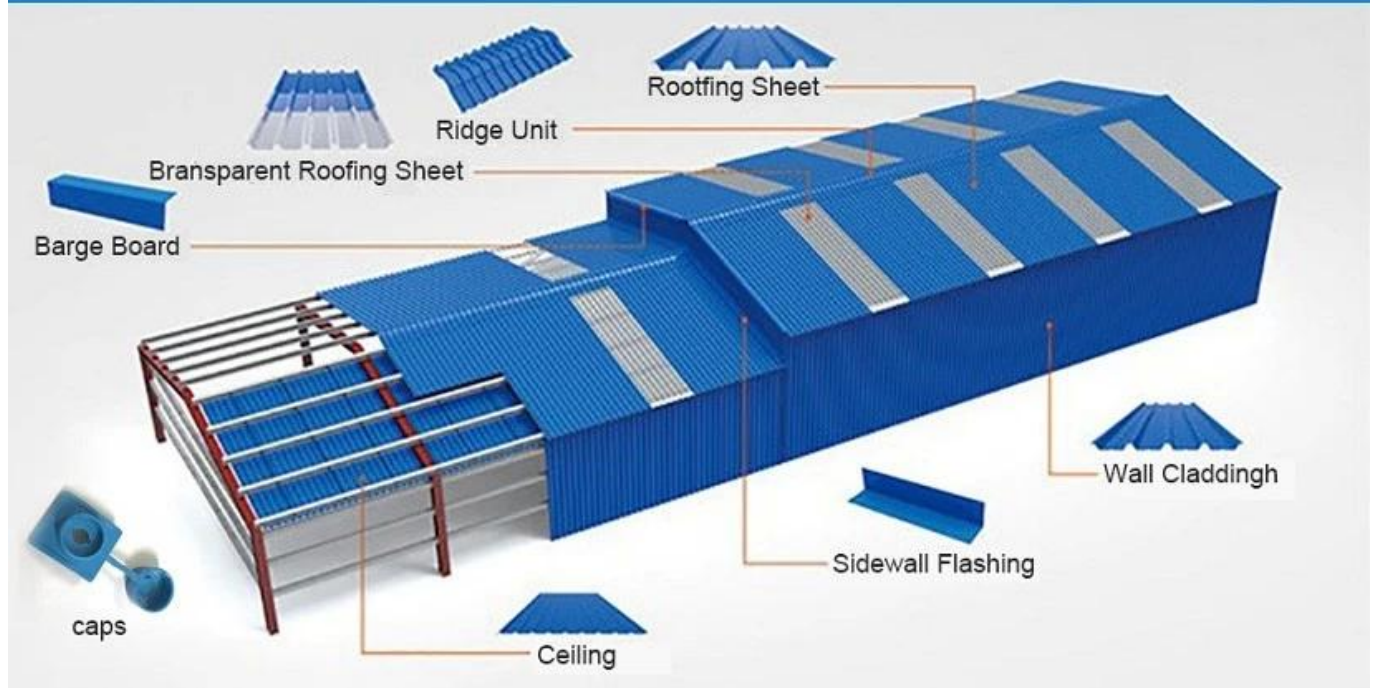

Product show

ZXC [Fournisseur de toiture ondulée en plastique PVC](#), fournir une réduction avancée du bruit Tuile de toit de style espagnol

Conception	Style espagnol
Couleur durable	10 ans sans décoloration
Longueur	personnalisé
Épaisseur	1,8 mm, 2,0 mm, 2,2 mm, 2,5 mm, 2,8 mm, 3,0 mm
Largeur hors tout	1130mm
Largeur efficace	1000/ 1050mm
Espacement des pannes	660mm
Couches	3 couches
Surface	Surface gaufrée/ lisse

Cliquez sur [toiture en plastique ondulé en PVC de Chine](#) pour apprendre plus

More Types

1130 corrugaetd sheets

1130 trapezoidal sheets

900 high wave

980 high wave

PVC accessories

ZXC New Material Technology Co., Ltd. Nos produits comprennent des feuilles de PVC, des tuiles de toit en résine synthétique ASA, des tuiles de toiture FRP, des gouttières, des feuilles de toiture upvc, etc. Si votre commande correspond s nos détails de taille de stock, nous pouvons accélérer le délai de livraison. Bienvenue Contactez-nous Personnalisé.