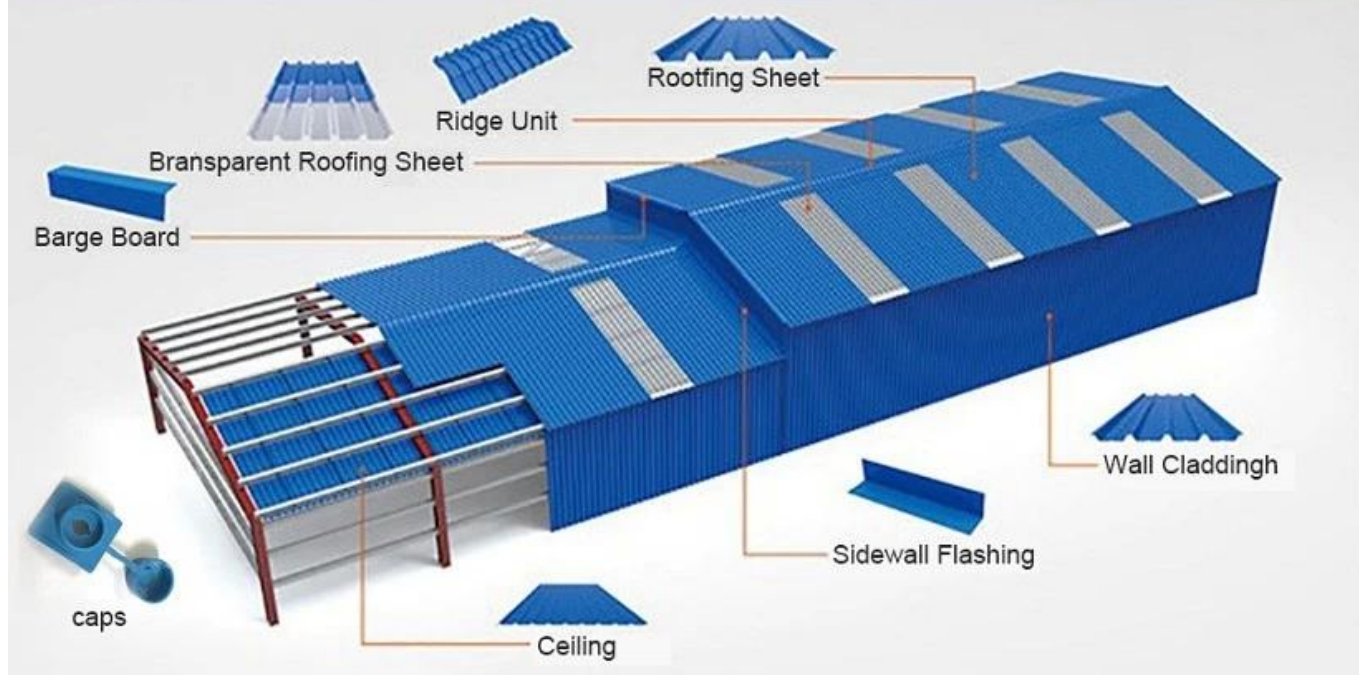

Product show

ZXC Custom Custom La Chine Toile de toit de toit de réduction du bruit avancé de style espagnol [Fournisseurs de feuilles UPVC](#)

Concevoir	Style espagnol
Couleur durable	10 ans pas de décoloration
Longueur	personnalisé
Épaisseur	1,8mm, 2.0mm, 2.2mm,2.5mm, 2.8mm, 3.0mm
Largeur totale	1130mm
Largeur efficace	1000 / 1050mm
Espacement de purlin	660mm
Couches	3 couches
Surface	Embossé / Smoothsurface

More Types

1130 corrugaetd sheets

1130 trapezoidal sheets

900 high wave

980 high wave

PVC accessories

ZXC New Material Technology Co., Ltd. [Fournisseur de toit UPVC](#). Nos produits comprennent des draps en PVC, une tuile de toit en résine synthétique ASA, des carreaux de toiture en PRF, de la gouttière, des feuilles de toiture UPVC, etc. Si votre commande correspond Détails de la taille des stocks, nous pouvons plus de temps de livraison. Bienvenue Contactez-nous sur mesure.