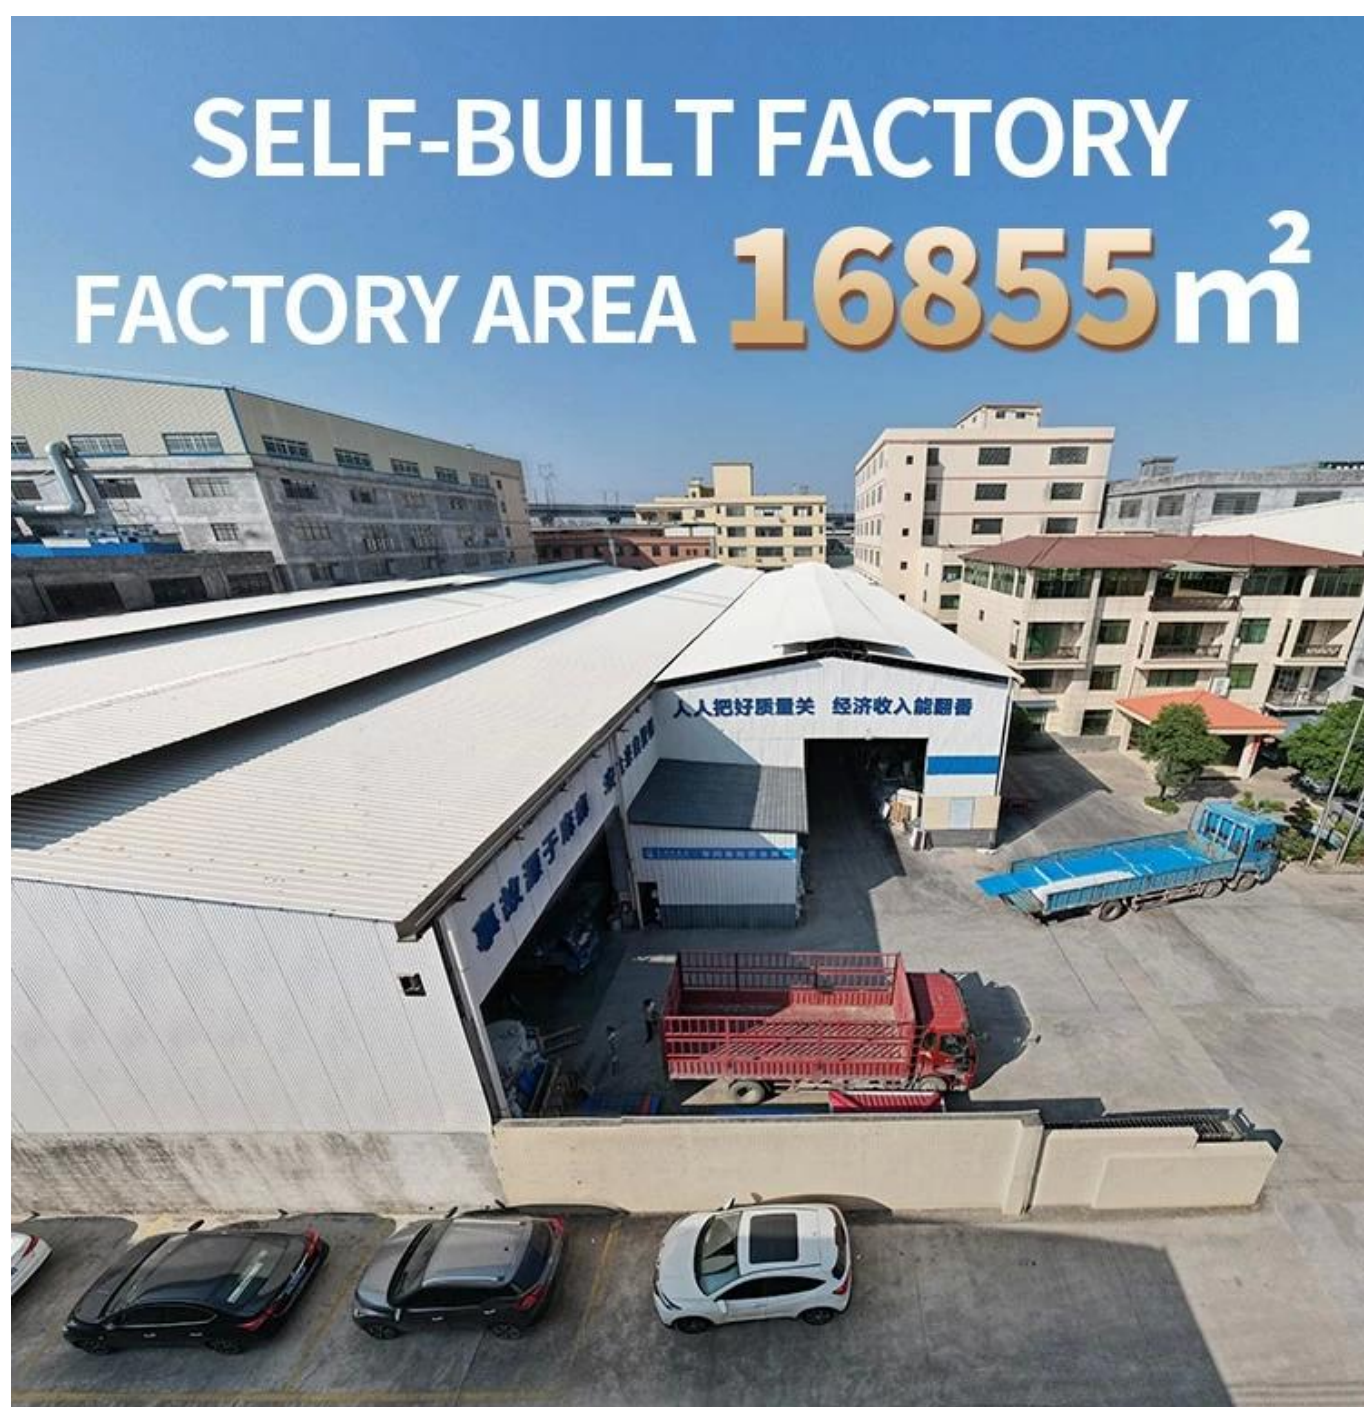

Product show

La tuile de toiture en résine synthétique Foshan ZXC ASA est un nouveau type de matériau de toiture produit par une technologie de coextrusion avancée et un processus de moulage spécial utilisant une résine technique ASA à très haute résistance aux intempéries.

[Usine de tuiles en résine synthétique en Chine](#) , Matériaux synthétiques écologiques ASA comme toiture d'entrepôt, installation facile.

15 YEARS RESIN ROOF TILE MANUFACTURER

ANNUAL OUTPUT **5913000 m²**

Nom du produit	Matériaux écologiques comme tuile en résine synthétique
Marque	ZXC
Lieu d'origine	Ville de Foshan, province du Guangdong, Chine (continentale)
Matériel	Copolymère d'acrylonitrile styrène acrylate, chlorure de polyvinyle, poudre de calcium, autres matériaux chimiques
Garantie	25 ans
Attestation	ISO9001/GV/CE
Délai de livraison	1x20GP pendant 6 jours, 1x40GP pendant 7 jours
Longueur des sections	219mm
Largeur hors tout	1050mm
Largeur efficace	960mm
Épaisseur	2,3 mm/2,5 mm/2,8 mm/3,0 mm
Longueur	Doit être un multiple de section
Espacement des vagues	160 mm
Hauteur des vagues	30mm