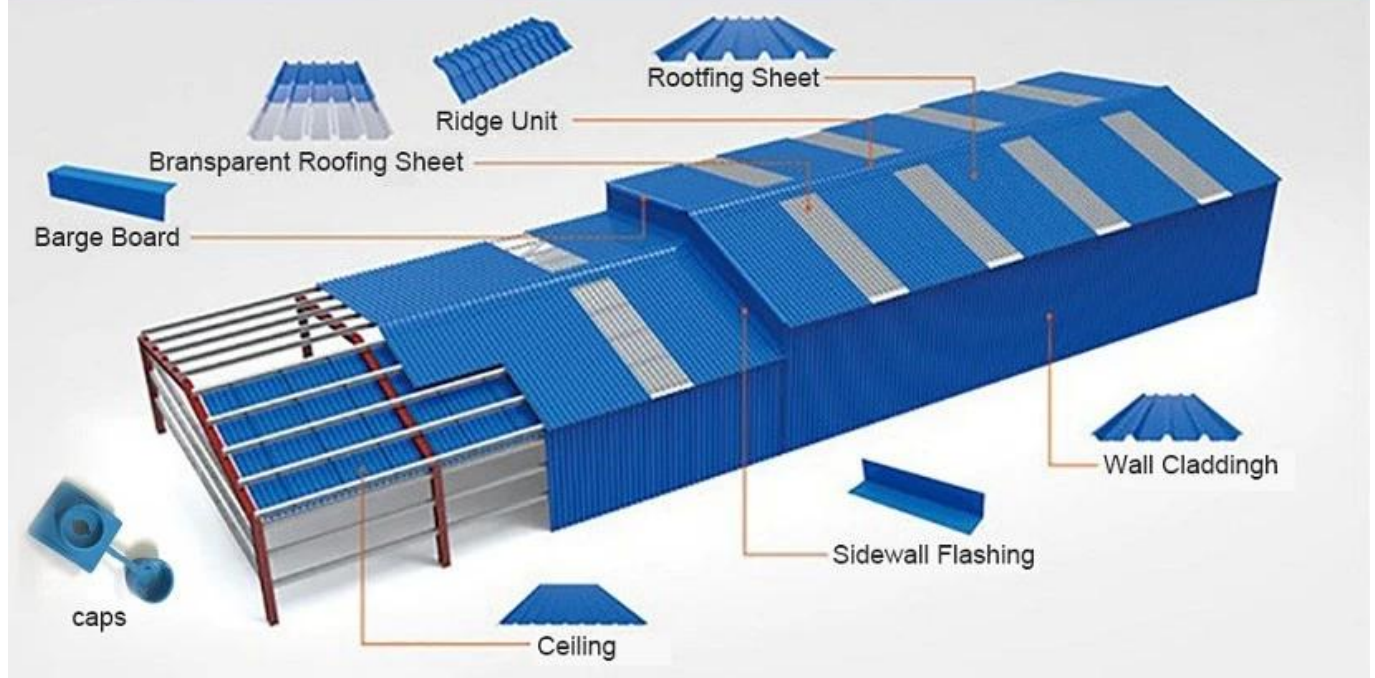

PVC accessories

Cliquez sur [Tuiles de toit UPVC fournisseur Chine](#) pour apprendre plus