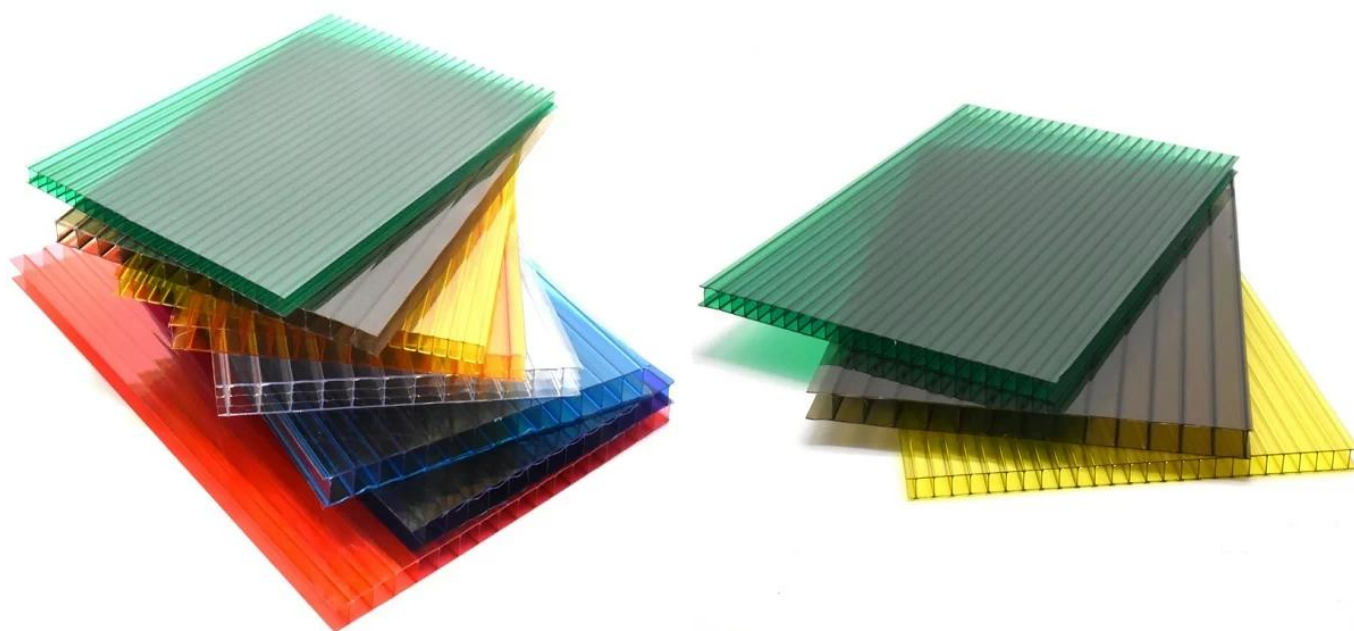

Product show

SUN Sheet

Nom du produit :	Feuille creuse de conseil de soleil de pc de résistance aux intempéries d'excellent exportateur de la Chine
Application:	Maisons vertes, lucarnes et ainsi de suite
Couleur:	Blanc transparent, bleu, vert
Longueur:	personnalisé
Épaisseur:	3,0 mm, 6,0 mm, 8,0 mm
Largeur hors tout :	920mm
Largeur efficace□	840mm
Espacement des pannes□	700~800mm
Surface:	Surface lisse
Matière première:	PC nommé Bayer

Cliquez sur [fabricant de feuille de panneau solaire creux pc](#) pour apprendre plus

Our Factory

Zhongxingcheng New Material Co., Ltd. est situé dans la ville de Foshan, dans le district de Nanhai en Chine. Feuille de toit FRP, PVC, tuile transparente PC.

Product comparison

Learn all about our products

Dacheng resin roofing tile

Recyclable resin roofing tiles

Brand new raw materials imported
bright color, long service life
30~50 years

Recycled materials, dull color, easy
to have black spots in appearance
very short life.

Brand new material, good
plasticization, long service life

Recyclable material, reduced
toughness, many impurities,
easy to break

ASA surface thickness 0.1~0.15mm
does not foam and does not fall off

The thickness of the surface layer of
the film is 0.05~0.1mm, which is
easy to blister and fall off