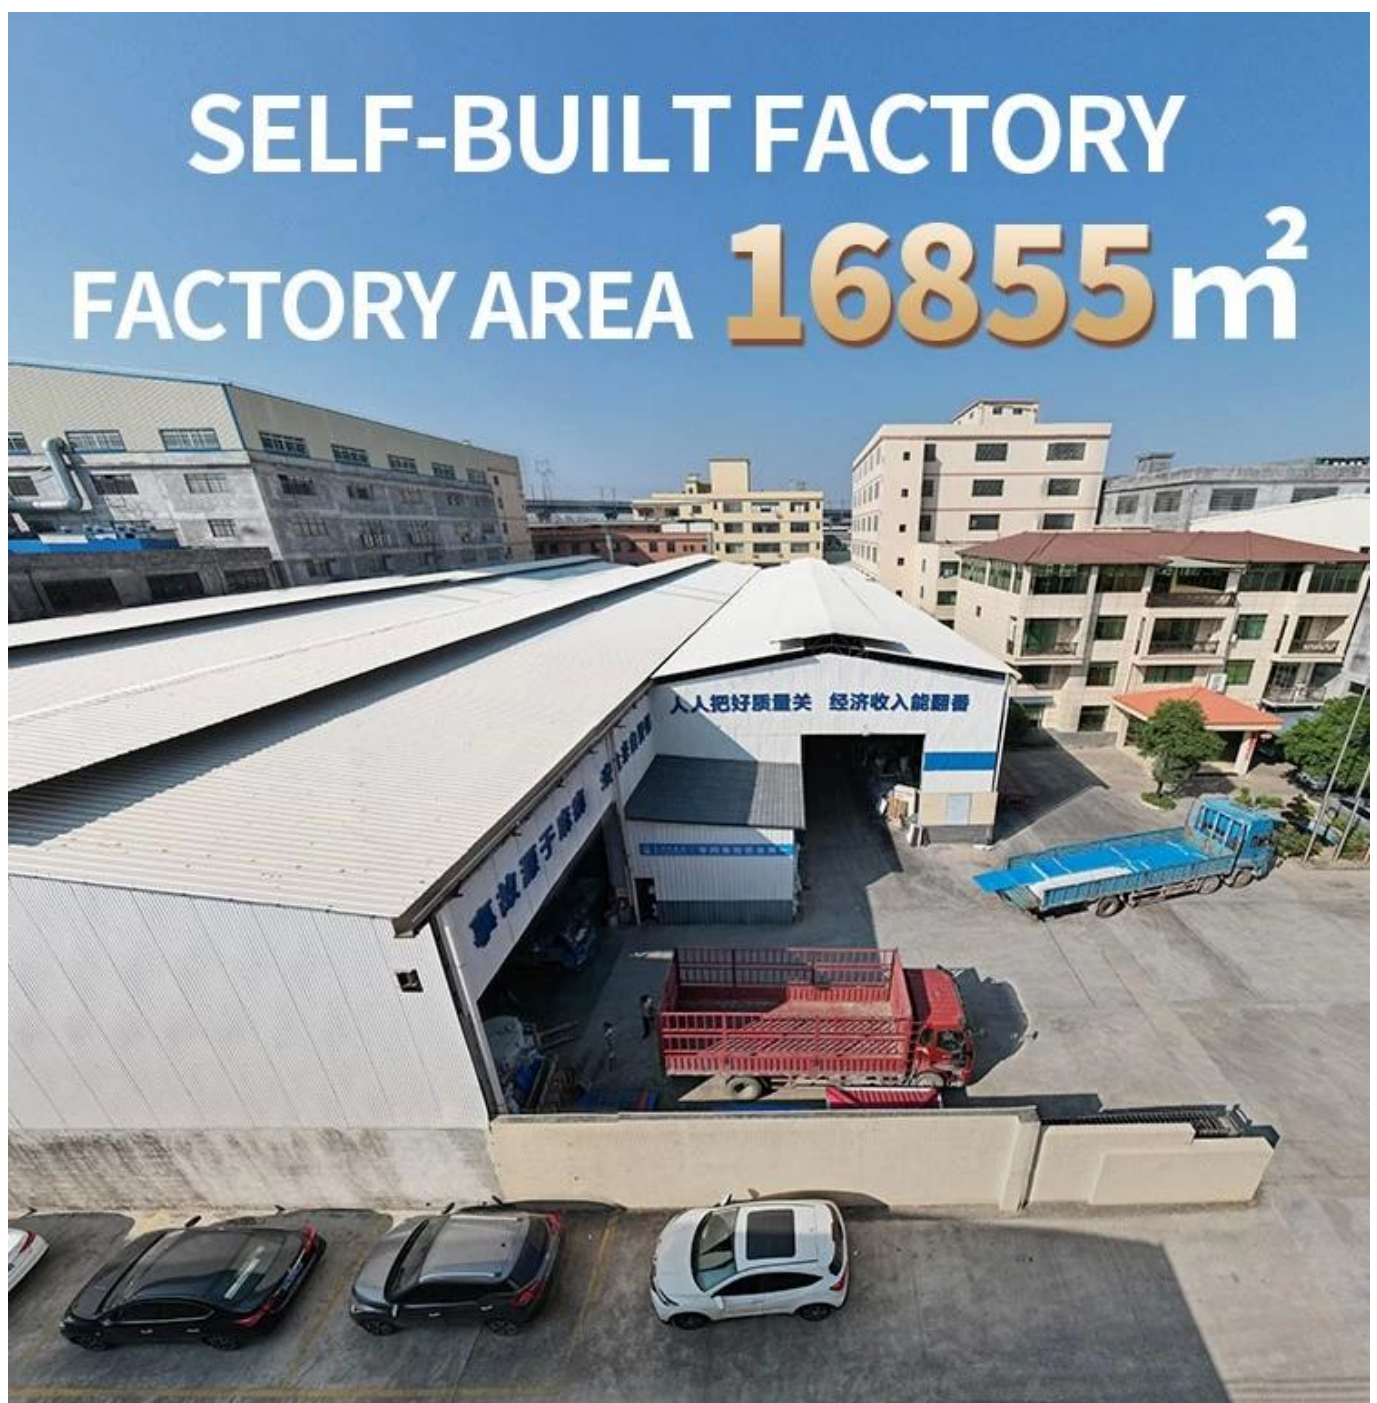

## Product show

La tuile de toiture en résine synthétique Foshan ZXC ASA est un nouveau type de matériau de toiture produit par une technologie de coextrusion avancée et un processus de moulage spécial utilisant une résine technique ASA à très haute résistance aux intempéries.

# 15 YEARS RESIN ROOF TILE MANUFACTURER

ANNUAL OUTPUT **5913000 m<sup>2</sup>**

<b>Nom du produit</b>	<a href="#">usine de tuiles synthétiques Chine</a>
<b>Marque</b>	ZXC
<b>Lieu d'origine</b>	Ville de Foshan, province du Guangdong, Chine (continentale)
<b>Matériel</b>	Copolymère d'acrylonitrile styrène acrylate, chlorure de polyvinyle, poudre de calcium, autres matériaux chimiques
<b>Garantie</b>	25 ans
<b>Attestation</b>	ISO9001/GV/CE
<b>Délai de livraison</b>	1x20GP pendant 6 jours, 1x40GP pendant 7 jours
<b>Longueur des sections</b>	219mm
<b>Largeur hors tout</b>	1050 mm
<b>Largeur efficace</b>	960mm
<b>Épaisseur</b>	2,3 mm/2,5 mm/2,8 mm/3,0 mm
<b>Longueur</b>	Doit être un multiple de section
<b>Espacement des vagues</b>	160mm
<b>Hauteur des vagues</b>	30mm