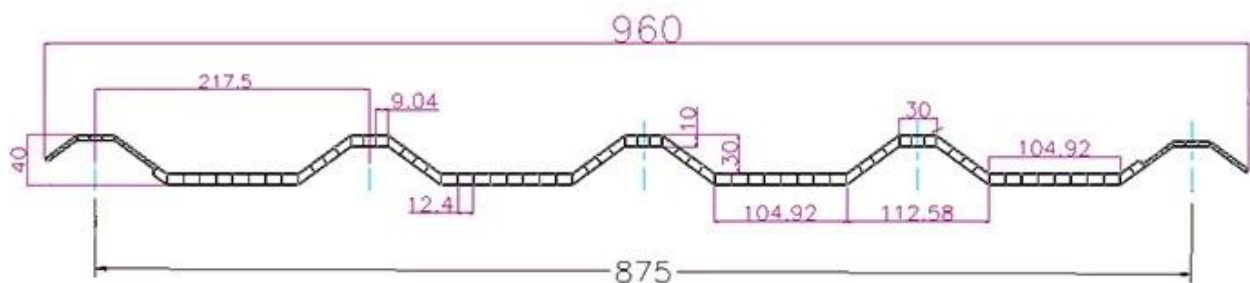

HOLLOW ROOF TILE

Our Factory

Zhongxingcheng New Material Co., Ltd. est situé dans la ville de Foshan, district de Nanhai. La Chine est un fabricant spécialisé dans la production de carreaux de résine synthétique ASA, de carreaux composites anticorrosion APVC, de carreaux anticorrosion en PVC, d'évier en PVC, de plaques en PVC, transparents. Feuille de toit FRP, PVC, tuile transparente PC.