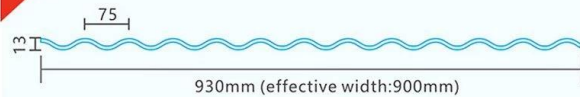

More Types

Hot

Hot

Hot

FRP 900

FRP 961型

FRP 909

FRP 706

FRP 760

PVC accessories

Poner nombre	hoja de techo frp
Modelo	FRP-01
material de superficie	Fibra de vidrio
Longitud	personalizado
20HQ / 40HQ	4500 METERS / 6000 METERS cuadrados
Preocupante	10 años
capa	1 capas
Tiempo de Delievery (un contenedor)	5 días de trabajo
Certificación	Is09001 sgs
Solicitud	Villas, casa adosada, cochera, etc.
Mercado principal	Medio Oriente Sudáfrica América del Sur Sudeste Asia
característica	Resistencia al viento Resistencia al calor impermeable
términos de pago	T / t o l / c