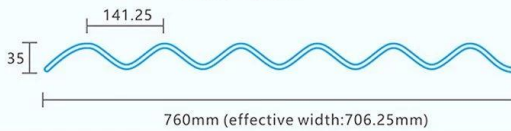

More Types

Hot

Hot

Hot

FRP 900

FRP 961型

FRP 909

FRP 706

FRP 760

PVC accessories

Poner nombre	hoja de techo frp
Modelo	FRP-01
material de superficie	Fibra de vidrio
Longitud	personalizado
20HQ / 40HQ	4500 METERS / 6000 METERS cuadrados
Preocupante	10 años
capa	1 capas
Tiempo de Delievery (un contenedor)	5 días de trabajo
Certificación	Is09001 sgs
Solicitud	Villas, casa adosada, cochera, etc.
Mercado principal	Medio Oriente Sudáfrica América del Sur Sudeste Asia
característica	Resistencia al viento Resistencia al calor impermeable
términos de pago	T / t o l / c