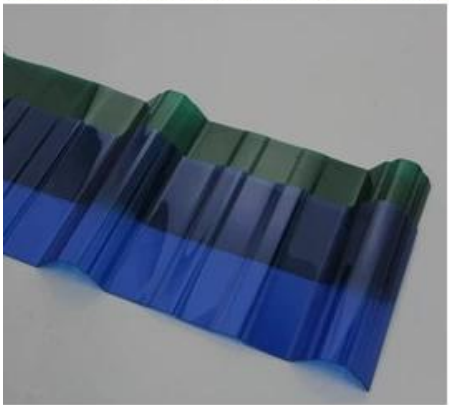

Product show

Paneles de plástico de fibra de vidrio ZXC [Hoja de techo translúcida a la venta](#) En India. Las baldosas FRP tienen una buena transmisión de luz y generalmente son adecuadas para aplicaciones de villas turísticas turísticas, que cubren granjas, etc.

More Types

Hot

Hot

Hot

FRP 900

FRP 961型

FRP 909

FRP 706

FRP 760

PVC accessories

Poner nombre	hoja de techo frp
Modelo	FRP-01
material de superficie	Fibra de vidrio
Longitud	personalizado
20HQ / 40HQ	4500 METERS / 6000 METERS cuadrados
Preocupante	10 años
capa	1 capas
Tiempo de Delievery (un contenedor)	5 días de trabajo
Certificación	Is09001 sgs
Solicitud	Villas, casa adosada, cochera, etc.
Mercado principal	Medio Oriente Sudáfrica América del Sur Sudeste Asia
característica	Resistencia al viento Resistencia al calor impermeable
términos de pago	T / t o l / c