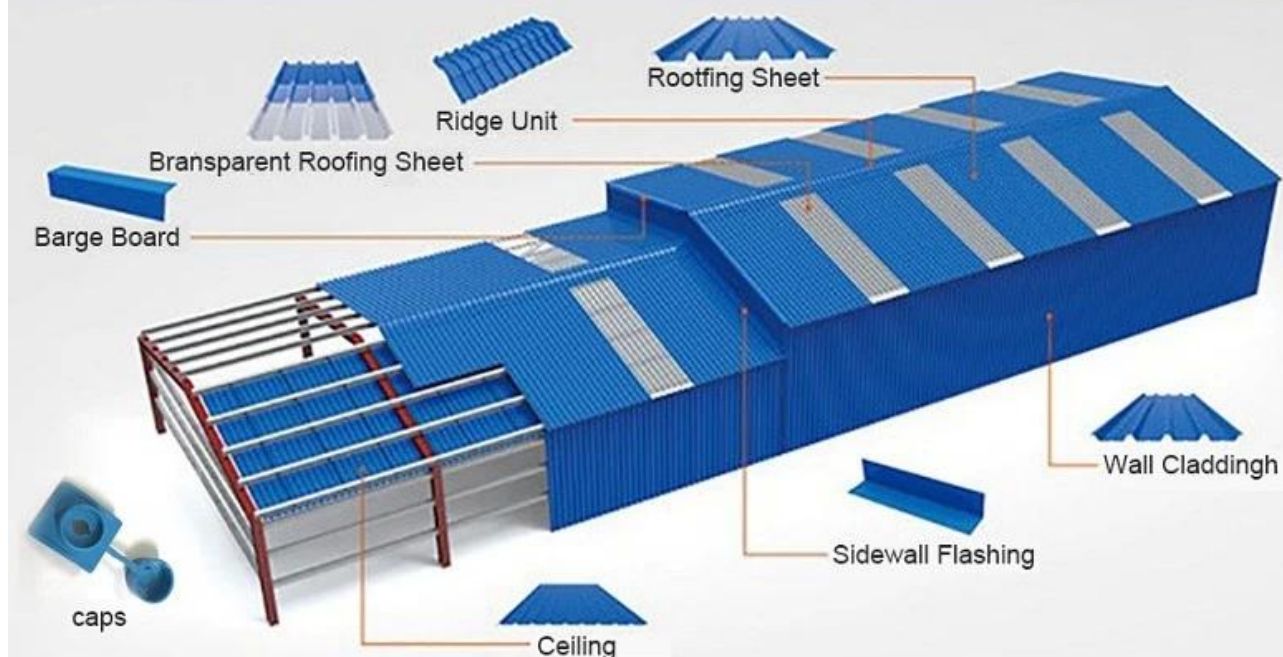

Product show

Paneles de plástico de fibra de vidrio ZXC [Hoja de techo translúcida a la venta](#) En India. Las baldosas FRP tienen una buena transmisión de luz y generalmente son adecuadas para aplicaciones de villas turísticas turísticas, que cubren granjas, etc.

More Types

Hot

Hot

Hot

FRP 900

FRP 961型

FRP 909

FRP 706

FRP 760

PVC accessories

Poner nombre	hoja de techo frp
Modelo	FRP-01
material de superficie	Fibra de vidrio
Longitud	personalizado
20HQ / 40HQ	4500 METERS / 6000 METERS cuadrados
Preocupante	10 años
capa	1 capas
Tiempo de Delievery (un contenedor)	5 días de trabajo
Certificación	Is09001 sgs
Solicitud	Villas, casa adosada, cochera, etc.
Mercado principal	Medio Oriente Sudáfrica América del Sur Sudeste Asia
característica	Resistencia al viento Resistencia al calor impermeable
términos de pago	T / t o l / c