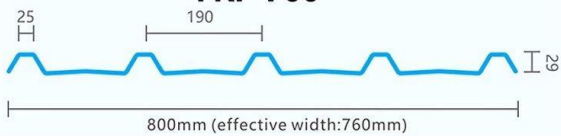

More Types

Hot

Hot

Hot

FRP 900

FRP 961型

FRP 909

FRP 706

FRP 760

PVC accessories

Poner nombre	hoja de techo frp
Modelo	FRP-01
material de superficie	Fibra de vidrio
Longitud	personalizado
20HQ / 40HQ	4500 METERS / 6000 METERS cuadrados
Preocupante	10 años
capa	1 capas
Tiempo de Delievery (un contenedor)	5 días de trabajo
Certificación	Is09001 sgs
Solicitud	Villas, casa adosada, cochera, etc.
Mercado principal	Medio Oriente Sudáfrica América del Sur Sudeste Asia
característica	Resistencia al viento Resistencia al calor impermeable
términos de pago	T / t o l / c