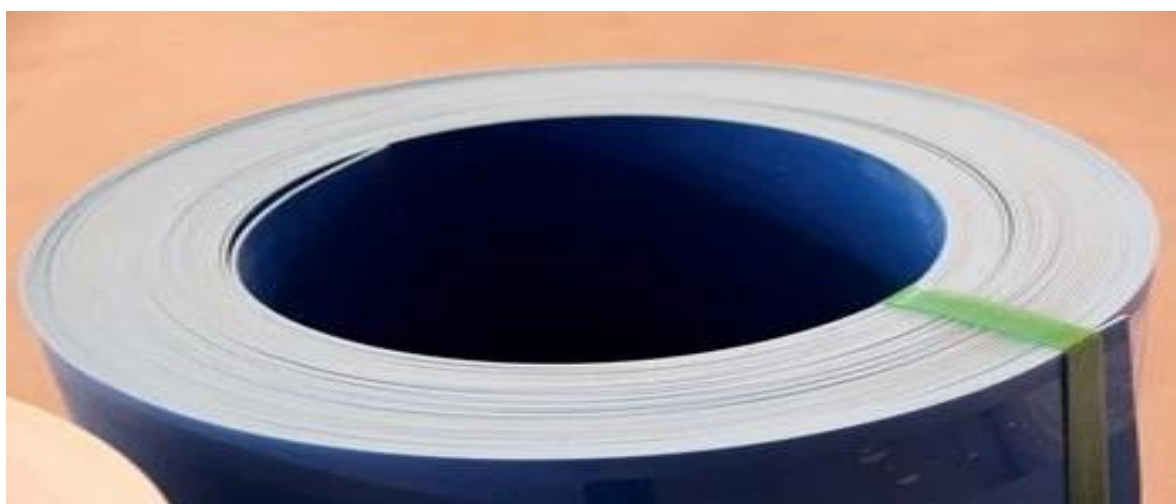

Product show

forma: lámina normal de PVC (enrollada) [hoja de plástico impermeable para techo](#)

Tipo Tejas lisas

Color: azul, blanco, gris, verde, etc.

Longitud: 30 m o personalizado

Incombustible: Sí

Anticorrosión: Sí

Bajo nivel de ruido: Sí

Resistente a la intemperie: excelente

Capacidad de alto impacto: Sí

Our Factory

Zhongxingcheng New Material Co., Ltd. se encuentra en la ciudad de Foshan, distrito de Nanhai. China es un fabricante especializado en la producción de baldosas de resina sintética ASA, baldosas compuestas anticorrosión APVC, baldosas anticorrosión de PVC, fregaderos de PVC, placas de PVC, transparentes. Hoja de techo de FRP, PVC, teja transparente de PC.