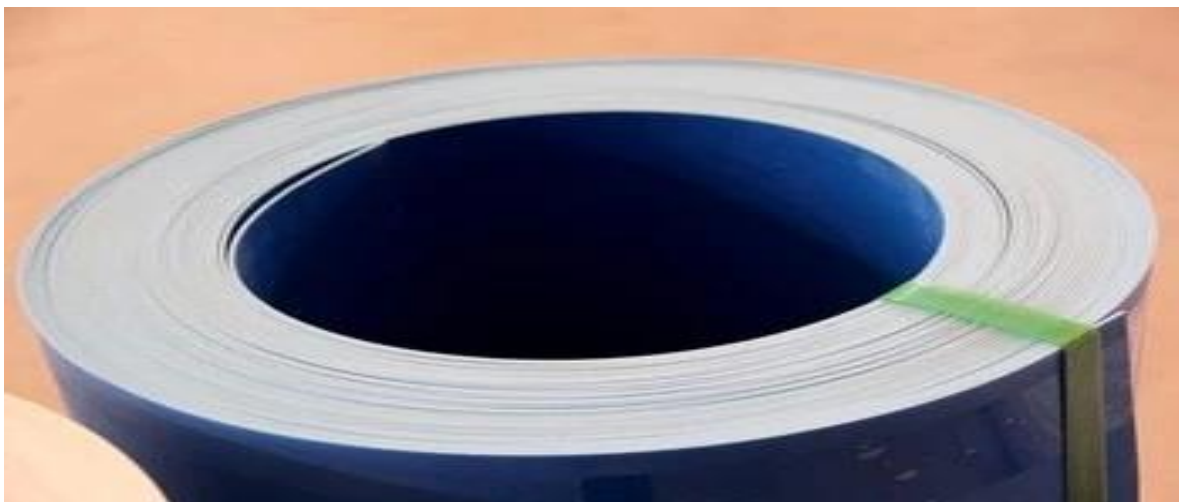

Product show

forma: lámina normal de PVC (enrollada)

Tipo Tejas lisas

Color: azul, blanco, gris, verde, etc.

Longitud: 30 m o personalizado

Incombustible: Sí

Anticorrosión: Sí

Bajo nivel de ruido: Sí

Resistente a la intemperie: excelente

Capacidad de alto impacto: Sí

Our Factory

Zhongxingcheng New Material Co., Ltd. se encuentra en la ciudad de Foshan, distrito de Nanhai. China es un fabricante especializado en la producción de baldosas de resina sintética ASA, baldosas compuestas anticorrosión APVC, baldosas anticorrosión de PVC, fregaderos de PVC, placas de PVC, transparentes. Hoja de techo de FRP, PVC, teja transparente de PC.