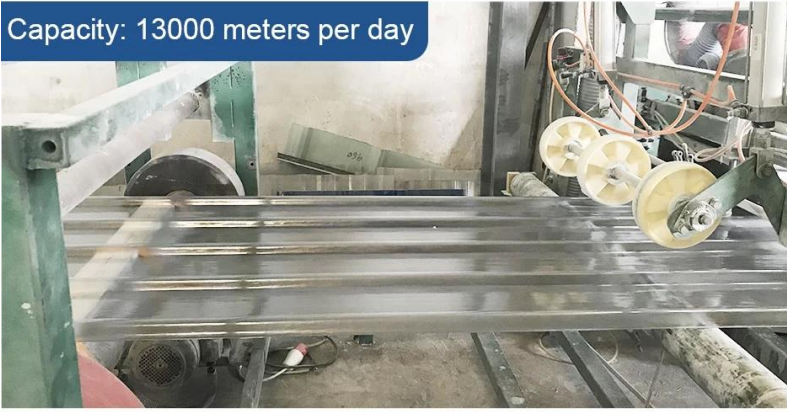

# Our Factory

佛山 Zhongxingcheng New Material Co., Ltd. 位于 佛山 南海区 China 主要生产 各种 规格 的 ASA 板 以及 各种 规格 的 APVC 板 以及 各种 规格 的 PVC 板 以及 各种 规格 的 FRP 板 以及 各种 规格 的 PC 板。

Capacity: 13000 meters per day

30% glass fiber, 70% resin