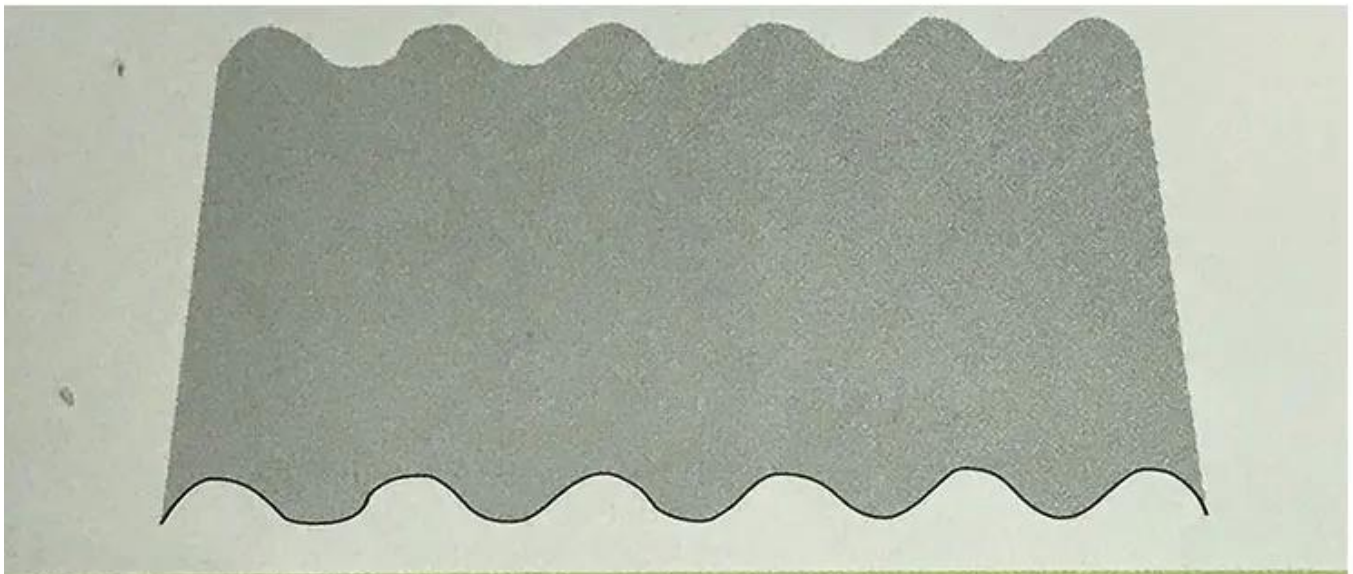

مشروع

بانتقال جيد للضوء وعادةً ما يكون مناسبًا لتطبيقات فلل المنتجعات السياحية وتغطية FRP يتمتع بلاط المزارع وما إلى ذلك.

Company introduction

Our Factory

في مدينة فوشان، منطقة نانهاي. الصين هي Zhongxingcheng New Material Co., Ltd. يقع
APVC، والبلاط المركب المضاد للتآكل، ASA شركة تصنيع متخصصة في إنتاج بلاط الراتينج الاصطناعي
والبلاط الشفاف، FRP والبلاط الشفاف، PVC واللوحه، PVC المضاد للتآكل، وحوض PVC والبلاط
والكمبيوتر الشخصي، PVC.

تفاصيل

ورقة الملكية

اسم المنتج	ورقة سقف فرب
نموذج	فرب-01
المواد السطحية	الألياف الزجاجية
طول	حسب الطلب
20HQ/40HQ	4500 متر مربع/6000 متر مربع
ضمان	10 سنوات
طبقة	1 طبقات
(وقت التسليم (حاوية واحدة)	أيام عمل 5
شهادة	اس جي اس ISO9001
طلب	الفلل والتاون هاوس والمواقف وما إلى ذلك
السوق الرئيسي	الشرق الأوسط جنوب أفريقيا أمريكا الجنوبية جنوب شرق آسيا
صفة مميزة	مقاومة الرياح مقاومة للحرارة مقاوم للماء
شروط الدفع	تي / تي أو خطاب الاعتماد