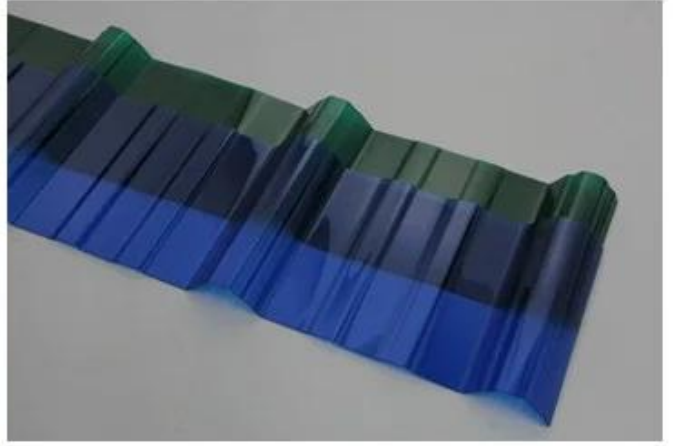

مشروع

بانتقال جيد للضوء وعادةً ما يكون مناسبًا لتطبيقات فلل المنتجعات السياحية وتغطية FRP يتمتع بلاط المزارع وما إلى ذلك.

Company introduction

Our Factory

في مدينة فوشان، منطقة نانهاي. الصين هي Zhongxingcheng New Material Co., Ltd. يقع
APVC، والبلاط المركب المضاد للتآكل، ASA شركة تصنيع متخصصة في إنتاج بلاط الراتينج الاصطناعي
والبلاط الشفاف، FRP والبلاط الشفاف، PVC واللوحه، PVC المضاد للتآكل، وحوض PVC والبلاط
والكمبيوتر الشخصي، PVC.

تفاصيل

ورقة الملكية

اسم المنتج	ورقة سقف فرب
نموذج	فرب-01
المواد السطحية	الألياف الزجاجية
طول	حسب الطلب
20HQ/40HQ	4500 متر مربع/6000 متر مربع
ضمان	10 سنوات
طبقة	1 طبقات
(وقت التسليم (حاوية واحدة)	أيام عمل 5
شهادة	اس جي اس ISO9001
طلب	الفلل والتاون هاوس والمواقف وما إلى ذلك
السوق الرئيسي	الشرق الأوسط جنوب أفريقيا أمريكا الجنوبية جنوب شرق آسيا
صفة مميزة	مقاومة الرياح مقاومة للحرارة مقاوم للماء
شروط الدفع	تي / تي أو خطاب الاعتماد