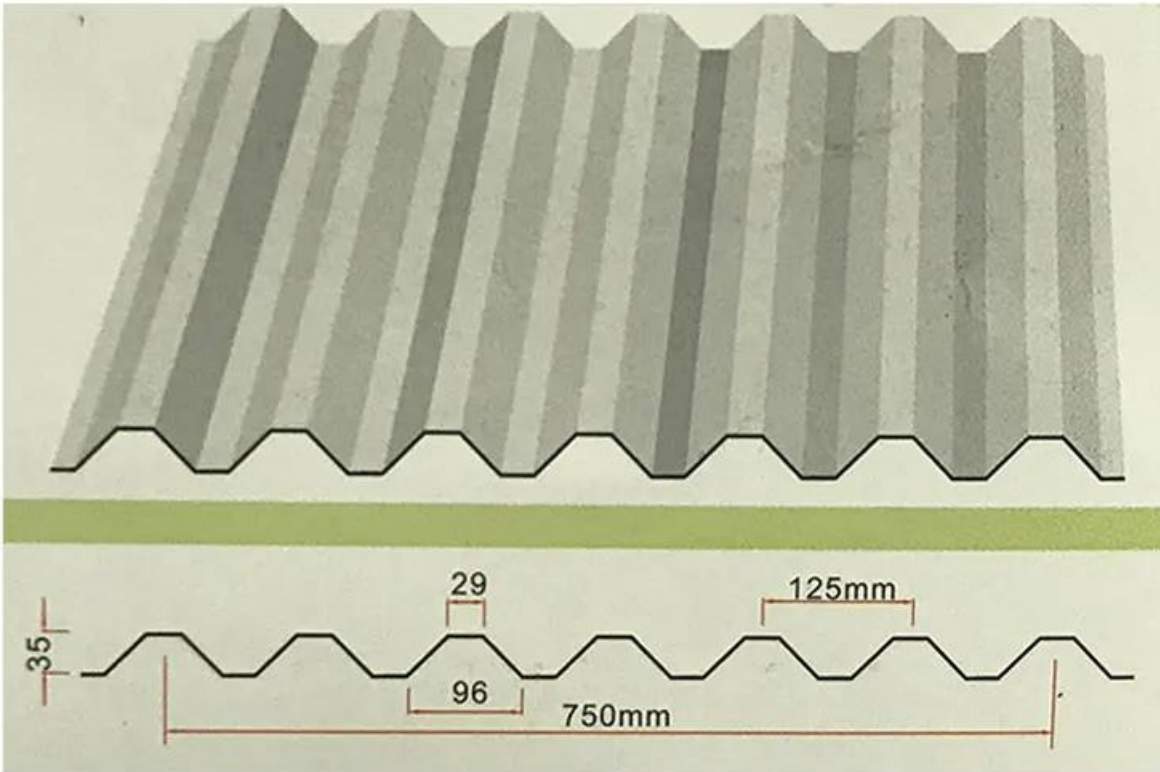

مشروع

بانتقال جيد للضوء وعادةً ما يكون مناسبًا لتطبيقات فلل المنتجعات السياحية وتغطية FRP يتمتع بلاط المزارع وما إلى ذلك.

Company introduction

Our Factory

في مدينة فوشان، منطقة نانهاي. الصين هي Zhongxingcheng New Material Co., Ltd. يقع
APVC، والبلاط المركب المضاد للتآكل، ASA شركة تصنيع متخصصة في إنتاج بلاط الراتينج الاصطناعي
والبلاط الشفاف، FRP والبلاط الشفاف، PVC واللوحه، PVC المضاد للتآكل، وحوض PVC والبلاط
والكمبيوتر الشخصي، PVC.

تفاصيل

ورقة الملكية

اسم المنتج	ورقة سقف فرب
نموذج	فرب-01
المواد السطحية	الألياف الزجاجية
طول	حسب الطلب
20HQ/40HQ	4500 متر مربع/6000 متر مربع
ضمان	10 سنوات
طبقة	1 طبقات
(وقت التسليم (حاوية واحدة)	أيام عمل 5
شهادة	اس جي اس ISO9001
طلب	الفلل والتاون هاوس والمواقف وما إلى ذلك
السوق الرئيسي	الشرق الأوسط جنوب أفريقيا أمريكا الجنوبية جنوب شرق آسيا
صفة مميزة	مقاومة الرياح مقاومة للحرارة مقاوم للماء
شروط الدفع	تي / تي أو خطاب الاعتماد