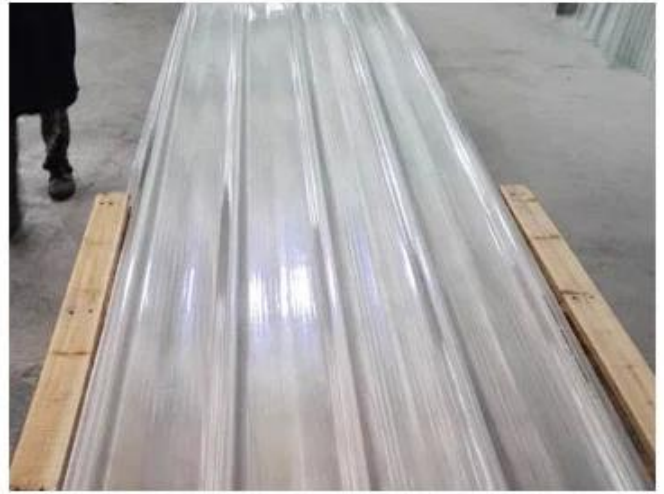

مشروع

بانتقال جيد للضوء وعادةً ما يكون مناسبًا لتطبيقات فلل المنتجعات السياحية وتغطية FRP يتمتع بلاط المزارع وما إلى ذلك.

Company introduction

Our Factory

في مدينة فوشان، منطقة نانهاي. الصين هي Zhongxingcheng New Material Co., Ltd. يقع
APVC، والبلاط المركب المضاد للتآكل، ASA شركة تصنيع متخصصة في إنتاج بلاط الراتينج الاصطناعي
والبلاط الشفاف، FRP والبلاط الشفاف، PVC واللوحه، PVC المضاد للتآكل، وحوض PVC والبلاط
والكمبيوتر الشخصي، PVC.

تفاصيل

ورقة الملكية

اسم المنتج	ورقة سقف فرب
نموذج	فرب-01
المواد السطحية	الألياف الزجاجية
طول	حسب الطلب
20HQ/40HQ	4500 متر مربع/6000 متر مربع
ضمان	10 سنوات
طبقة	1 طبقات
(وقت التسليم (حاوية واحدة)	أيام عمل 5
شهادة	اس جي اس ISO9001
طلب	الفلل والتاون هاوس والمواقف وما إلى ذلك
السوق الرئيسي	الشرق الأوسط جنوب أفريقيا أمريكا الجنوبية جنوب شرق آسيا
صفة مميزة	مقاومة الرياح مقاومة للحرارة مقاوم للماء
شروط الدفع	تي / تي أو خطاب الاعتماد