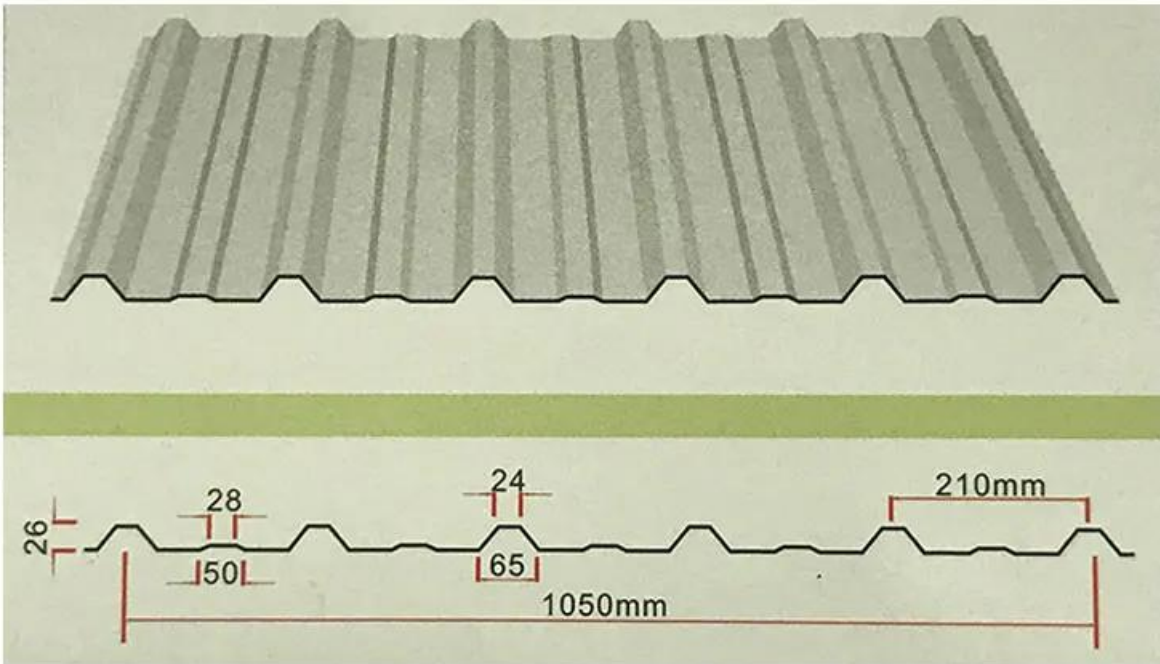

مشروع

بانتقال جيد للضوء وعادةً ما يكون مناسبًا لتطبيقات فلل المنتجعات السياحية وتغطية FRP يتمتع بلاط المزارع وما إلى ذلك.

Company introduction

Our Factory

في مدينة فوشان، منطقة نانهاي. الصين هي Zhongxingcheng New Material Co., Ltd. يقع
APVC، والبلاط المركب المضاد للتآكل، ASA شركة تصنيع متخصصة في إنتاج بلاط الراتينج الاصطناعي
والبلاط الشفاف، FRP والبلاط الشفاف، PVC واللوحه، PVC المضاد للتآكل، وحوض PVC والبلاط
والكمبيوتر الشخصي، PVC.

تفاصيل

ورقة الملكية

اسم المنتج	ورقة سقف فرب
نموذج	فرب-01
المواد السطحية	الألياف الزجاجية
طول	حسب الطلب
20HQ/40HQ	4500 متر مربع/6000 متر مربع
ضمان	10 سنوات
طبقة	1 طبقات
(وقت التسليم (حاوية واحدة)	أيام عمل 5
شهادة	اس جي اس ISO9001
طلب	الفلل والتاون هاوس والمواقف وما إلى ذلك
السوق الرئيسي	الشرق الأوسط جنوب أفريقيا أمريكا الجنوبية جنوب شرق آسيا
صفة مميزة	مقاومة الرياح مقاومة للحرارة مقاوم للماء
شروط الدفع	تي / تي أو خطاب الاعتماد