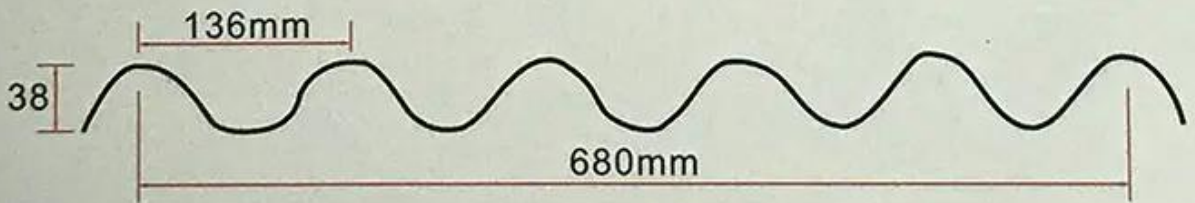

تفاصيل

ورقة الملكية

اسم المنتج	ورقة سقف فرب
نموذج	فرب-01
المواد السطحية	الألياف الزجاجية
طول	حسب الطلب
20HQ/40HQ	4500 متر مربع/6000 متر مربع
ضمان	10 سنوات
طبقة	1 طبقات
(وقت التسليم (حاوية واحدة)	أيام عمل 5
شهادة	اس جي اس ISO9001
طلب	الفلل والتاون هاوس والمواقف وما إلى ذلك
السوق الرئيسي	الشرق الأوسط جنوب أفريقيا أمريكا الجنوبية جنوب شرق آسيا
صفة مميزة	مقاومة الرياح مقاومة للحرارة مقاوم للماء
شروط الدفع	تي / تي أو خطاب الاعتماد