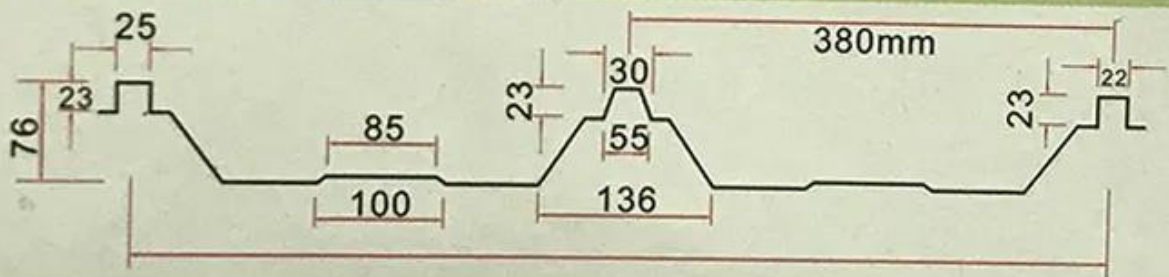

تفاصيل

ورقة الملكية

اسم المنتج	ورقة سقف فرب
نموذج	فرب-01
المواد السطحية	الألياف الزجاجية
طول	حسب الطلب
20HQ/40HQ	4500 متر مربع/6000 متر مربع
ضمان	10 سنوات
طبقة	1 طبقات
(وقت التسليم (حاوية واحدة)	أيام عمل 5
شهادة	اس جي اس ISO9001
طلب	الفلل والتاون هاوس والمواقف وما إلى ذلك
السوق الرئيسي	الشرق الأوسط جنوب أفريقيا أمريكا الجنوبية جنوب شرق آسيا
صفة مميزة	مقاومة الرياح مقاومة للحرارة مقاوم للماء
شروط الدفع	تي / تي أو خطاب الاعتماد