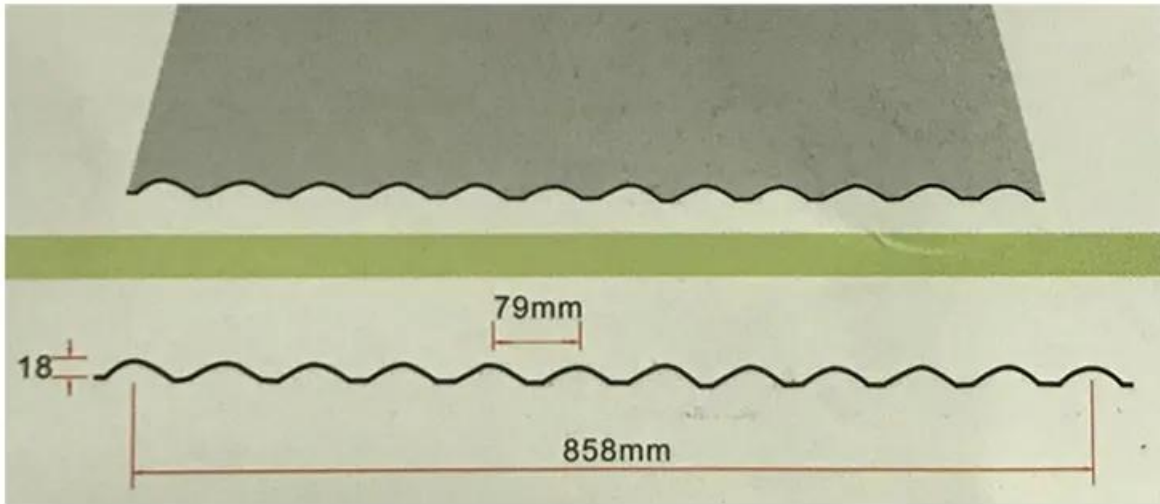

تفاصيل

ورقة الملكية

اسم المنتج	ورقة سقف فرب
نموذج	فرب-01
المواد السطحية	الألياف الزجاجية
طول	حسب الطلب
20HQ/40HQ	4500 متر مربع/6000 متر مربع
ضمان	10 سنوات
طبقة	1 طبقات
(وقت التسليم (حاوية واحدة)	أيام عمل 5
شهادة	اس جي اس ISO9001
طلب	الفلل والتاون هاوس والمواقف وما إلى ذلك
السوق الرئيسي	الشرق الأوسط جنوب أفريقيا أمريكا الجنوبية جنوب شرق آسيا
صفة مميزة	مقاومة الرياح مقاومة للحرارة مقاوم للماء
شروط الدفع	تي / تي أو خطاب الاعتماد