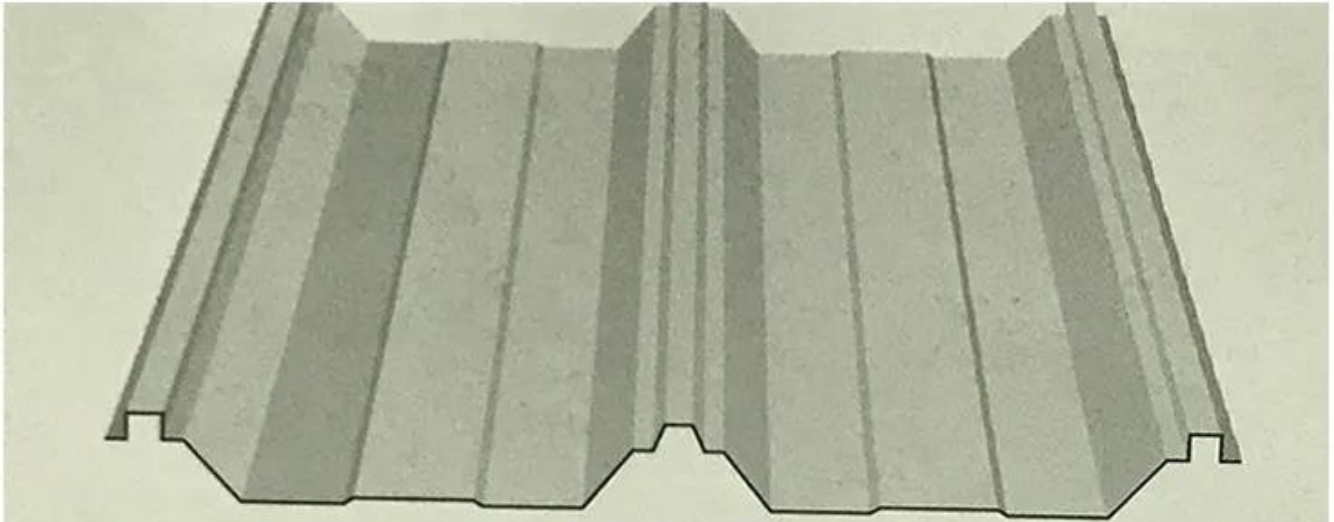

مشروع

بانتقال جيد للضوء وعادةً ما يكون مناسبًا لتطبيقات فلل المنتجعات السياحية وتغطية FRP يتمتع بلاط المزارع وما إلى ذلك.

Company introduction

Our Factory

في مدينة فوشان، منطقة نانهاي. الصين هي Zhongxingcheng New Material Co., Ltd. يقع
APVC، والبلاط المركب المضاد للتآكل، ASA شركة تصنيع متخصصة في إنتاج بلاط الراتينج الاصطناعي
والبلاط الشفاف، FRP والبلاط الشفاف، PVC واللوحه، PVC المضاد للتآكل، وحوض PVC والبلاط
والكمبيوتر الشخصي، PVC.

تفاصيل

ورقة الملكية

اسم المنتج	ورقة سقف فرب
نموذج	فرب-01
المواد السطحية	الألياف الزجاجية
طول	حسب الطلب
20HQ/40HQ	4500 متر مربع/6000 متر مربع
ضمان	10 سنوات
طبقة	1 طبقات
(وقت التسليم (حاوية واحدة)	أيام عمل 5
شهادة	اس جي اس ISO9001
طلب	الفلل والتاون هاوس والمواقف وما إلى ذلك
السوق الرئيسي	الشرق الأوسط جنوب أفريقيا أمريكا الجنوبية جنوب شرق آسيا
صفة مميزة	مقاومة الرياح مقاومة للحرارة مقاوم للماء
شروط الدفع	تي / تي أو خطاب الاعتماد