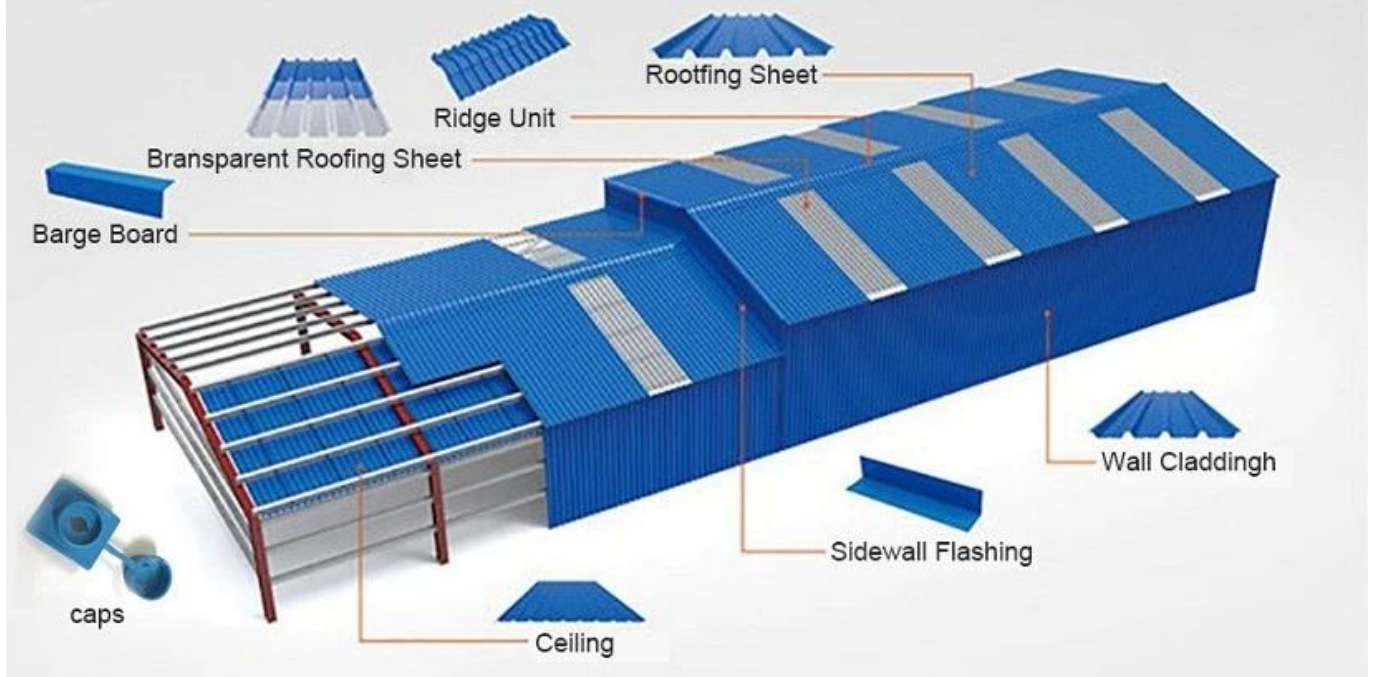

More Types

1130 corrugaetd sheets

1130 trapezoidal sheets

900 high wave

980 high wave

PVC accessories

ZXC New Material Technology Co., Ltd. 專業生產各種 PVC 及 ASA 等各種 FRP 及 UPVC 等各種 .S 等各種 . 專業生產各種 PVC 及 ASA 等各種 FRP 及 UPVC 等各種 .S 等各種 .