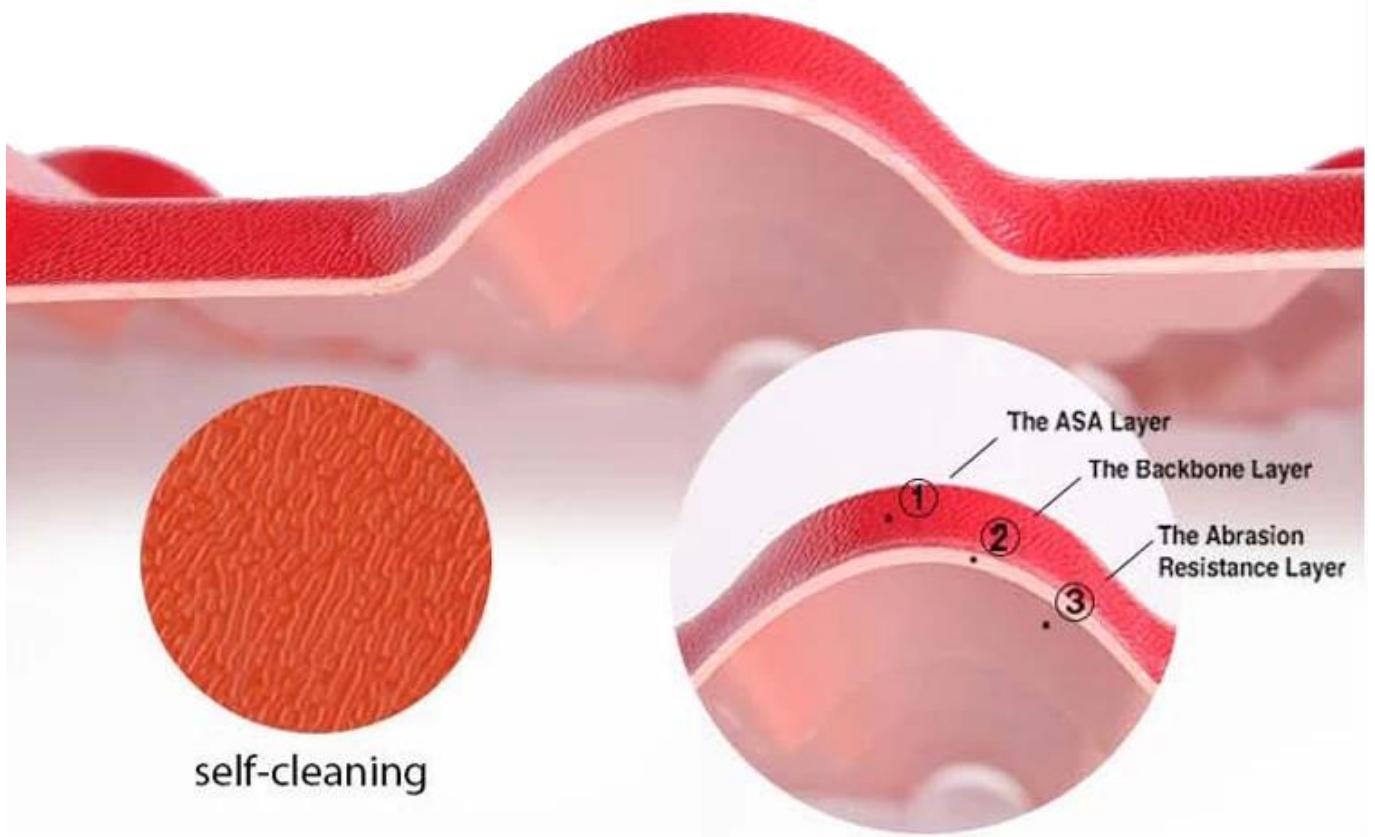

Product show

1. مجموعة متنوعة من المواد الخام من قبل نسبة معينة خلط ، في النشاط

2. تسخين وتصيح ساخنة البلاط- pref المواد الخام المختلطة هي

3. ثم من خلال ضغط القالب ، قم بإدخال صب القالب ، التبريد ، من خلال جهاز الجر الذي تم إدخاله ببطء

4. لتحقيق طول الأعراف قطع. بعد خارج الاصطناعي.

Purplish Red

Brick Red

Sky Blue

Black

Dark Green

Product name		ASA Synthetic Resin Roof Tile			
Material		ASA(Acrylonitrile Styrene acrylate copolymer)+PVC(Polyvinyl chloride)			
Type		Spanish Style			
Overall Width		1050mm			
Effective Width		960mm			
Thickness		2.3mm—3.0mm			
Length		Customized(According to the size of container)			
Color		Customized			
Purlin Spacing		660mm			
Thickness		2.3mm	2.5mm	2.8mm	3.0mm
Weight (kg/SQM)		4.6	5.0	5.6	6.0
Container Load capacity	20 GP (21 Tons)	4500	4200	3750	3500
	40 GP (26 Tons)	5600	5200	4600	4300
Feature		1.Excellent Anti-corrosion Performance 2.Good Waterproof Performance 3.Fire Resistance 4.Heat insulation 5.Sound insulation 6.Weather fastness,ageing resistance			
Package		Nude or standard export package			