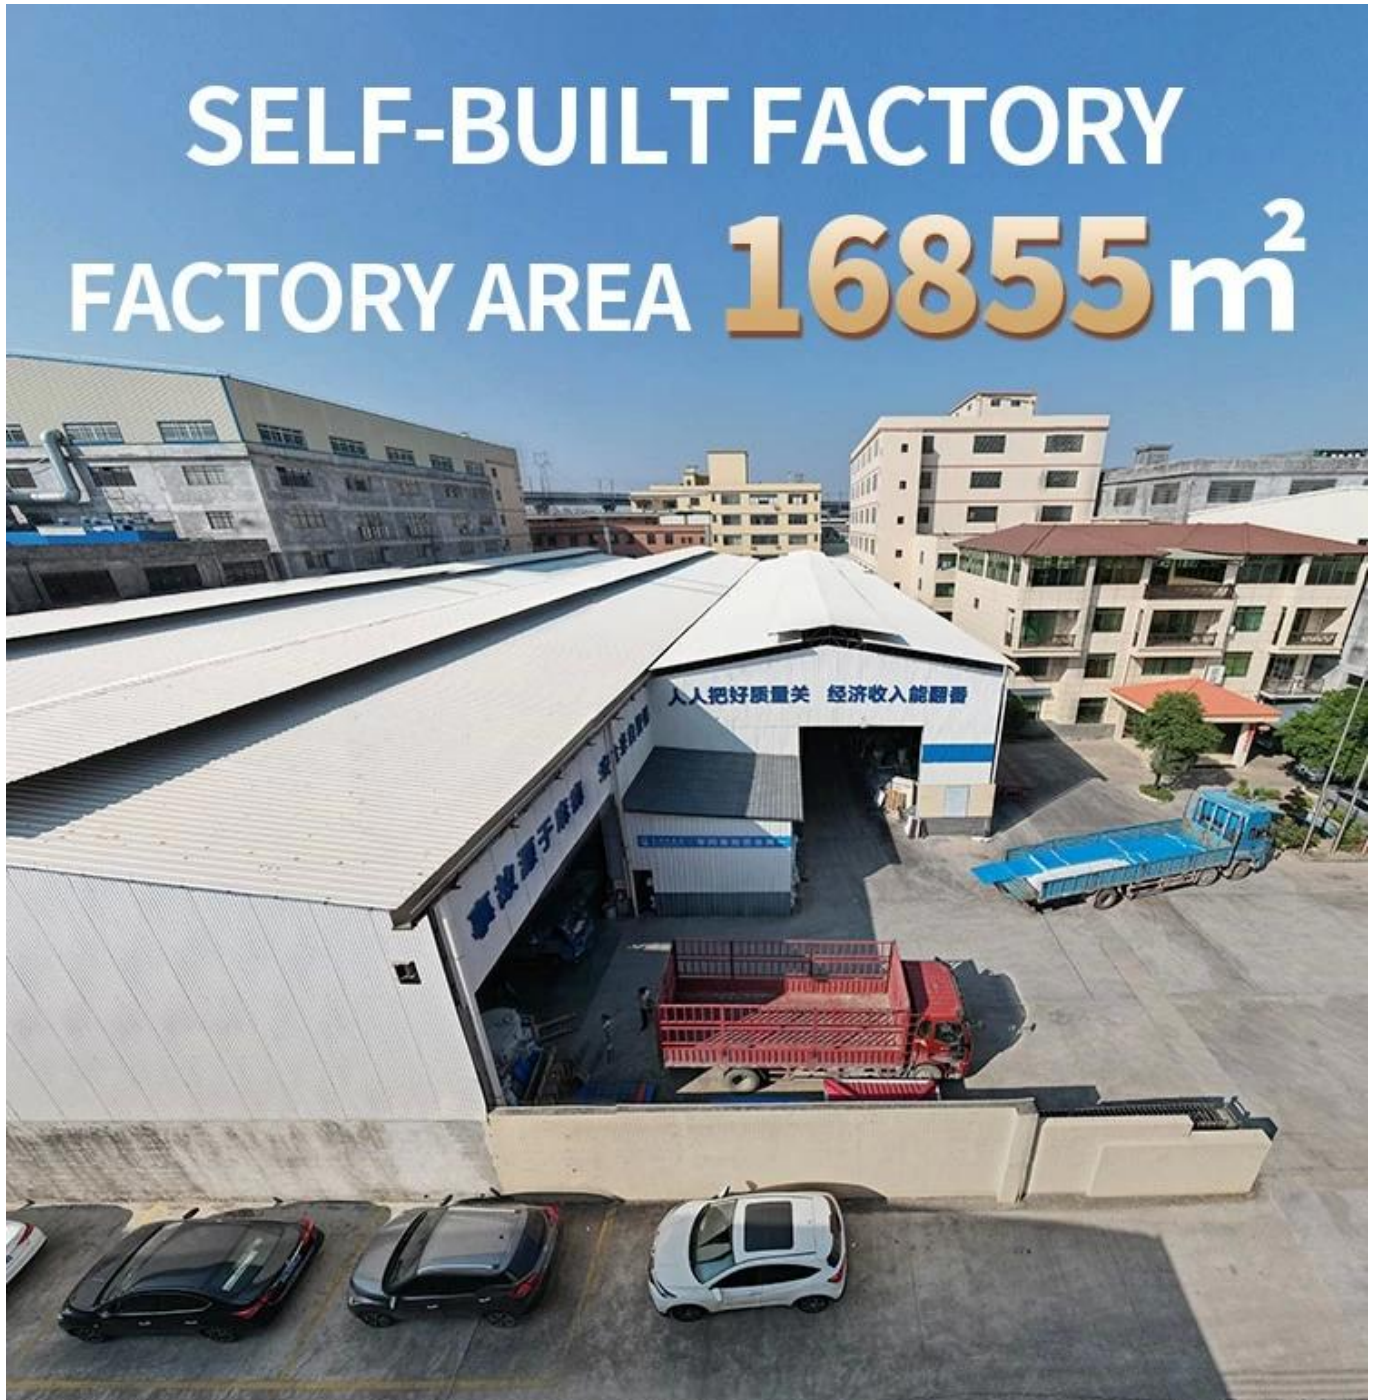

Product show

本公司承建的 Foshan ZXC ASA 工厂项目，位于佛山市顺德区，占地面积 16855 平方米。该工厂采用先进的建筑技术和材料，确保了结构的稳定性和耐用性。ASA 品牌的产品广泛应用于各种工业领域，为客户提供优质的服务和解决方案。

该 ZXC 工厂项目，占地面积 16855 平方米，位于佛山市顺德区。

15 YEARS RESIN ROOF TILE MANUFACTURER