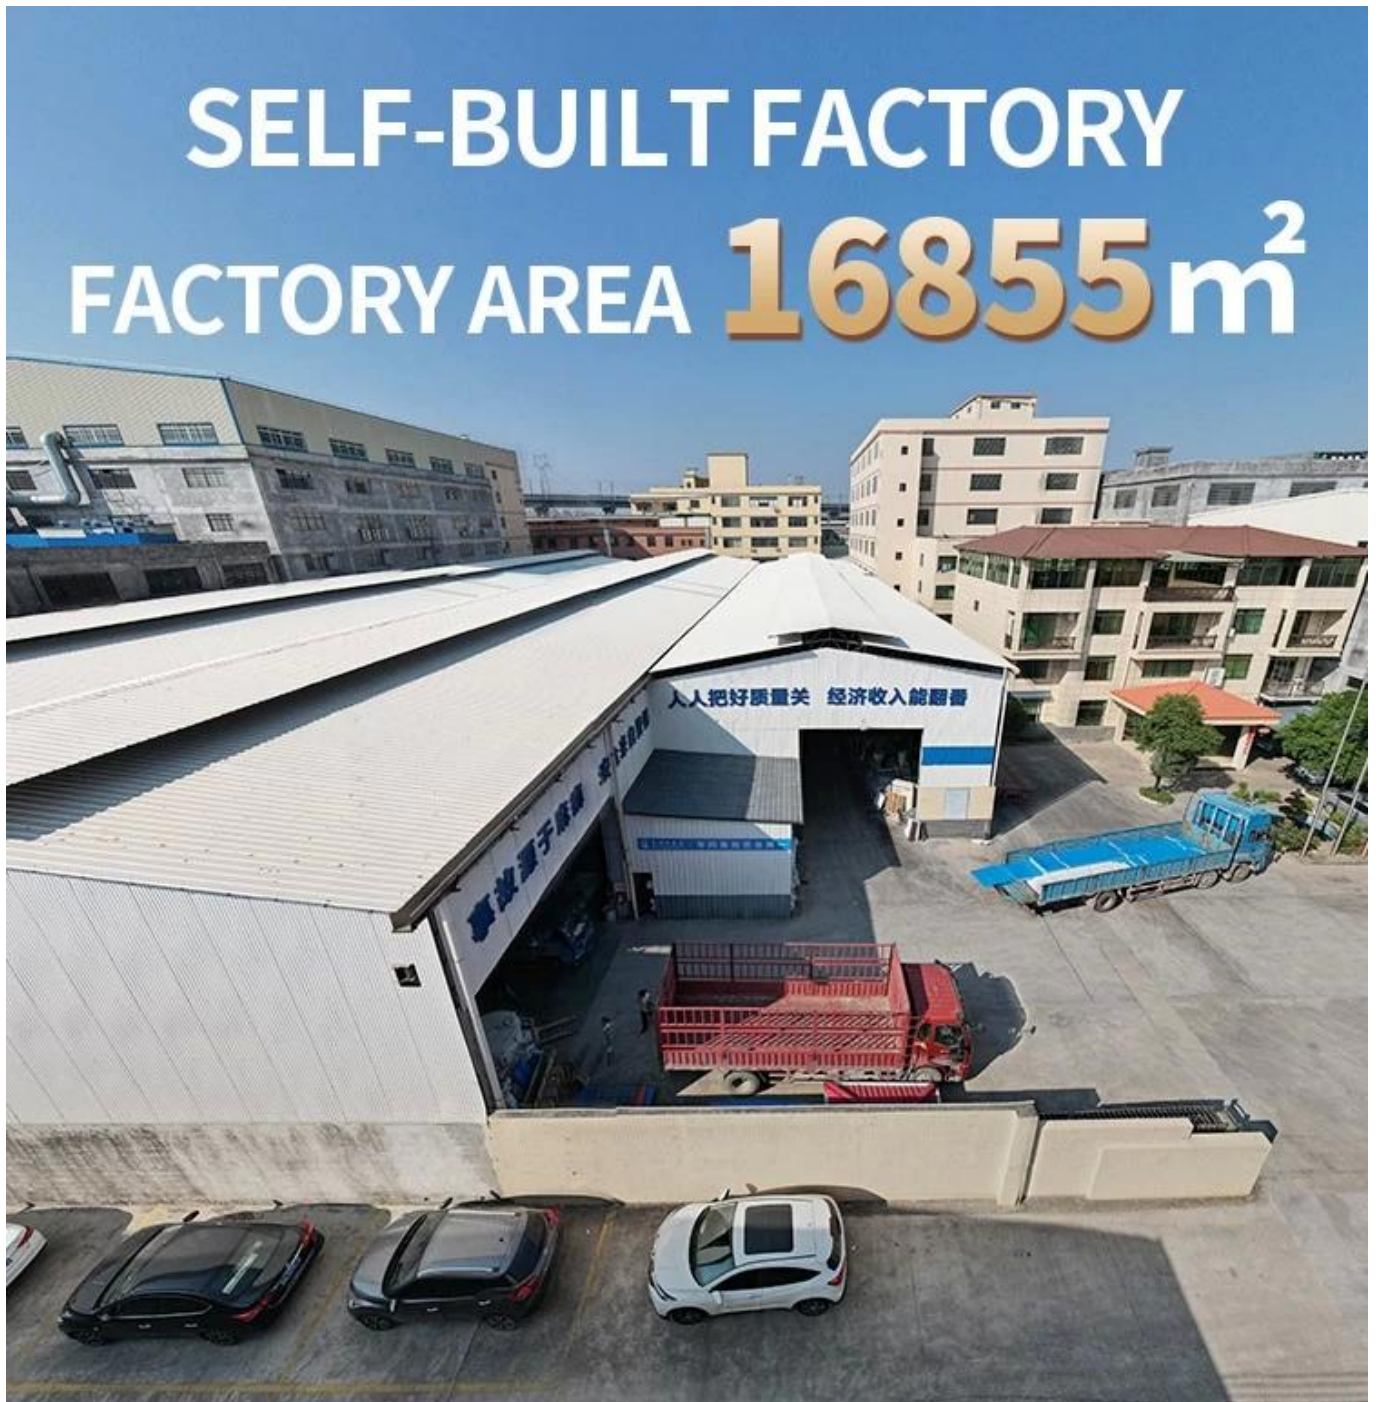

Product show

ASA PVC 是一种新型塑料材料，具有优异的耐候性、抗冲击性和加工性能。Foshan ZXC ASA 公司生产的 ASA PVC 广泛应用于建筑、汽车、工业等领域。ASA PVC 具有优异的耐候性，能够在恶劣环境下长期使用。ASA PVC 具有优异的抗冲击性，能够有效防止材料破裂。ASA PVC 具有优异的加工性能，易于成型和加工。ASA PVC 具有优异的综合性能，是替代传统材料的理想选择。ASA PVC 具有优异的综合性能，是替代传统材料的理想选择。ASA PVC 具有优异的综合性能，是替代传统材料的理想选择。

ZXC ASA PVC 是一种新型塑料材料，具有优异的耐候性、抗冲击性和加工性能。ASA PVC 具有优异的综合性能，是替代传统材料的理想选择。ASA PVC 具有优异的综合性能，是替代传统材料的理想选择。ASA PVC 具有优异的综合性能，是替代传统材料的理想选择。