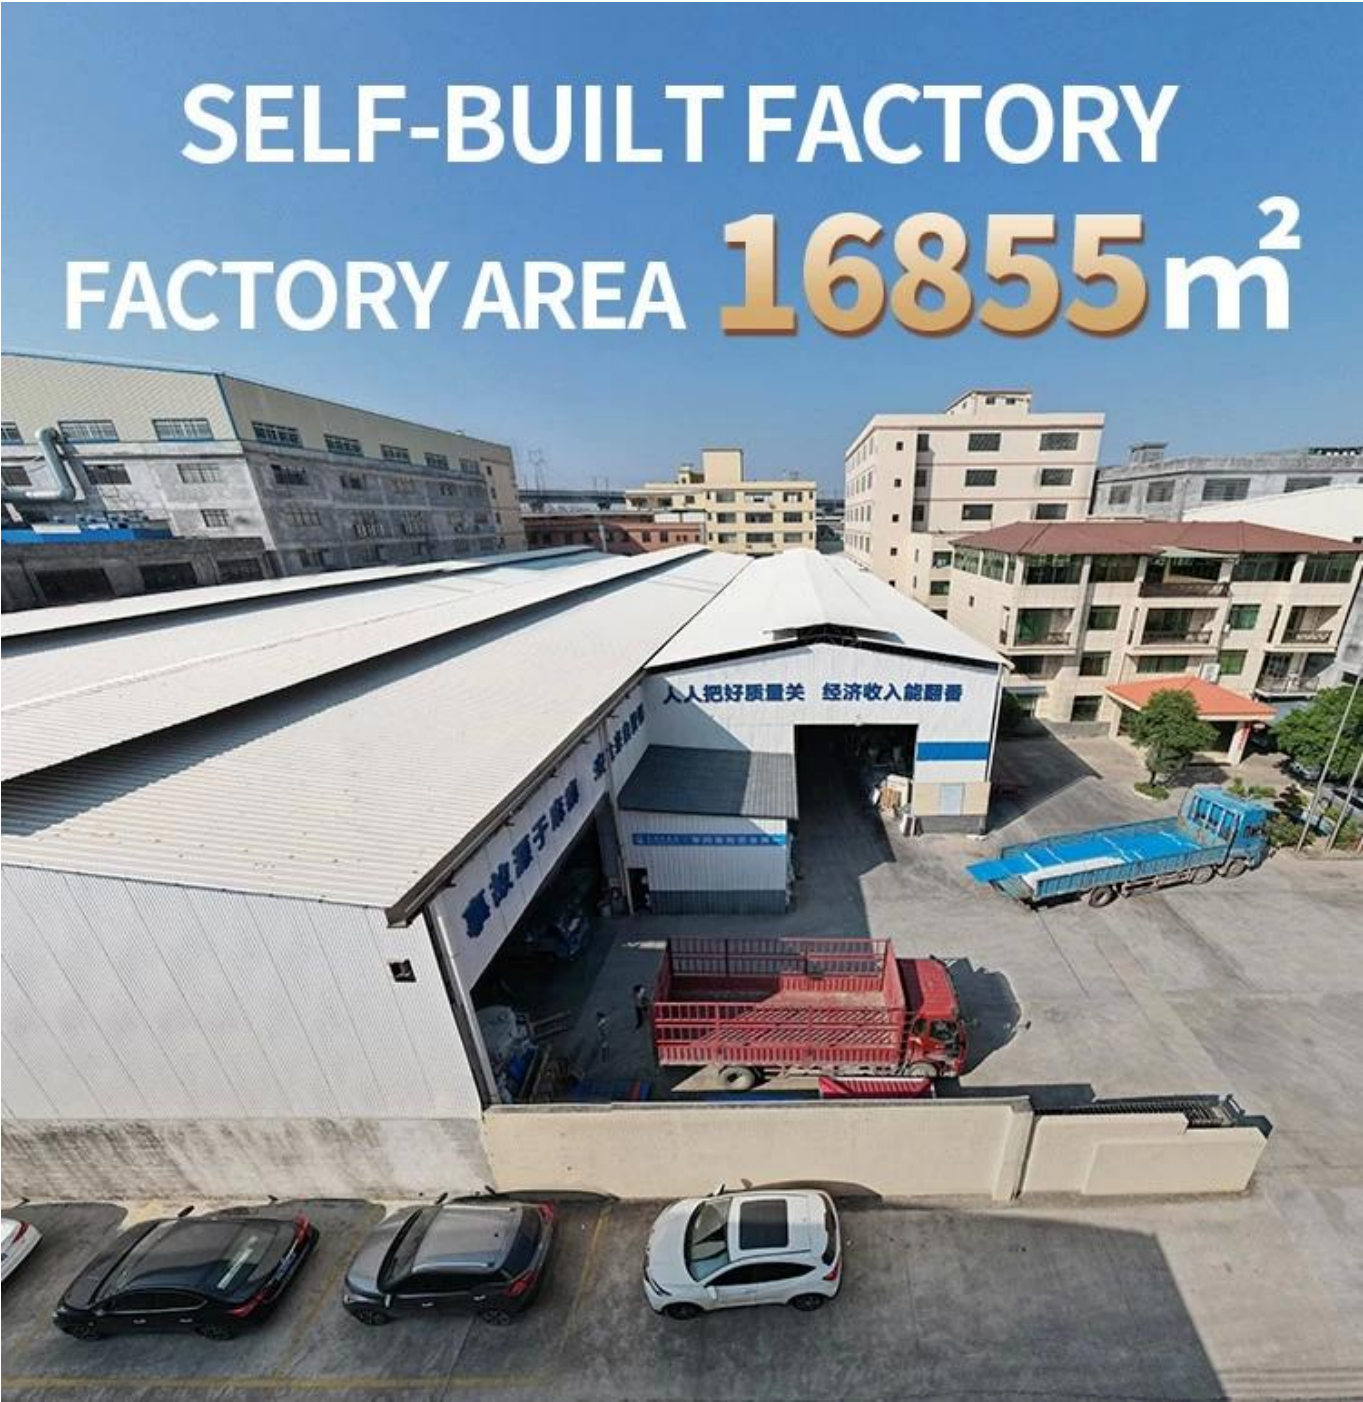

15 YEARS RESIN ROOF TILE MANUFACTURER

ANNUAL OUTPUT **5913000 m²**

الاسم	ASA
النوع	ZXC
اللون	(اللون الفعلي قد يختلف عن اللون المصور في الصور)
السمك	25 مم
المواصفات	ISO9001 / CE / EN 12566
الطول	1x20GP 1 متر / 6 متر x 40GP 7 متر
العرض	219 مم
الارتفاع	1050 مم
الوزن	960 كجم
السرعة	2.3 / 3.0 / 2.8 / 2.5 / 2.0
الوقت	الوقت الذي يستغرقه تركيب 1 متر مربع
الوقت	160 دقيقة
الوقت	30 دقيقة