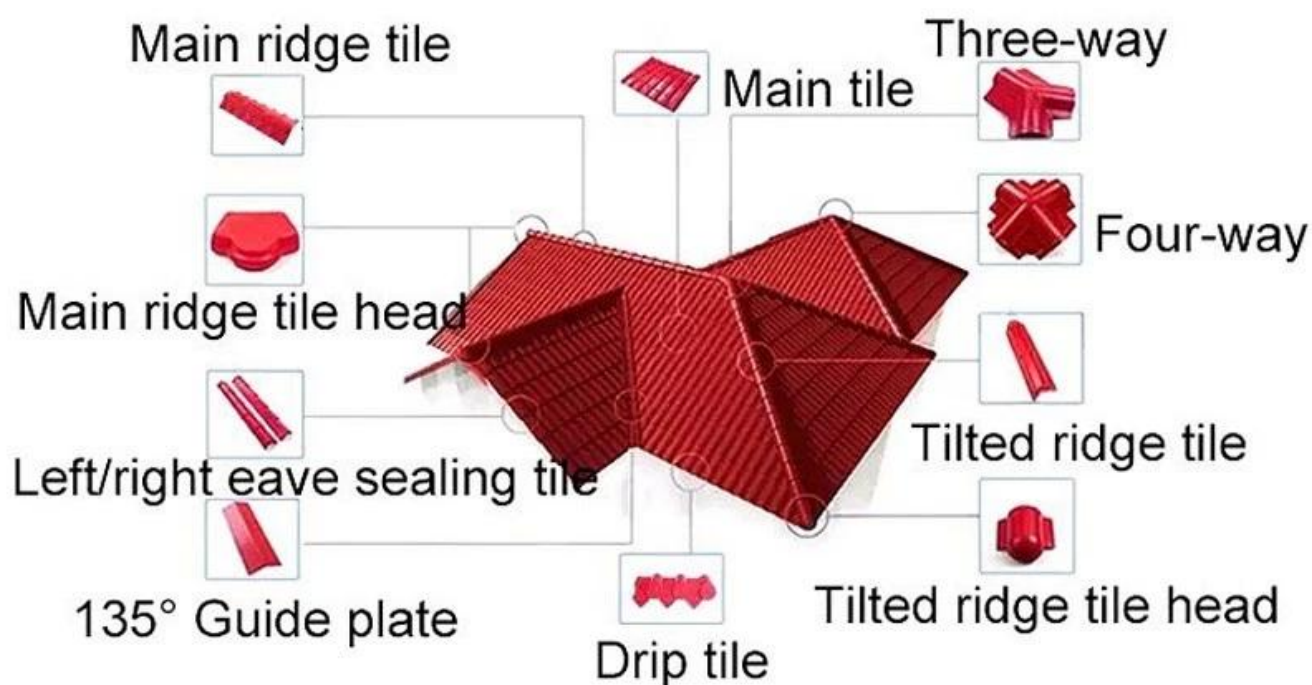

品牌名称	浙江中策
品牌	ZXC
品牌名称	浙江中策(集团)有限公司
品牌	浙江中策(集团)有限公司
品牌	25 厘米
品牌	ISO9001 / SGS / CE
品牌名称	1x20GP 7 厘米 厘米 厘米 40 × 1 厘米 6 厘米
品牌名称	219mm
品牌名称	1050mm
品牌名称	960mm
品牌名称	2.3mm / 2.5mm / 2.8mm / 3.0mm
品牌	浙江中策(集团)有限公司
品牌	浙江中策(集团)有限公司
品牌名称	2 厘米 厘米 厘米 厘米 3 厘米
品牌名称	浙江中策(集团)有限公司
品牌名称	浙江中策(集团)有限公司

Product show

More Types

resin roof tile accessories

▶ Step1

▶ Step2

▶ Step3

▶ Step4

▶ Step5