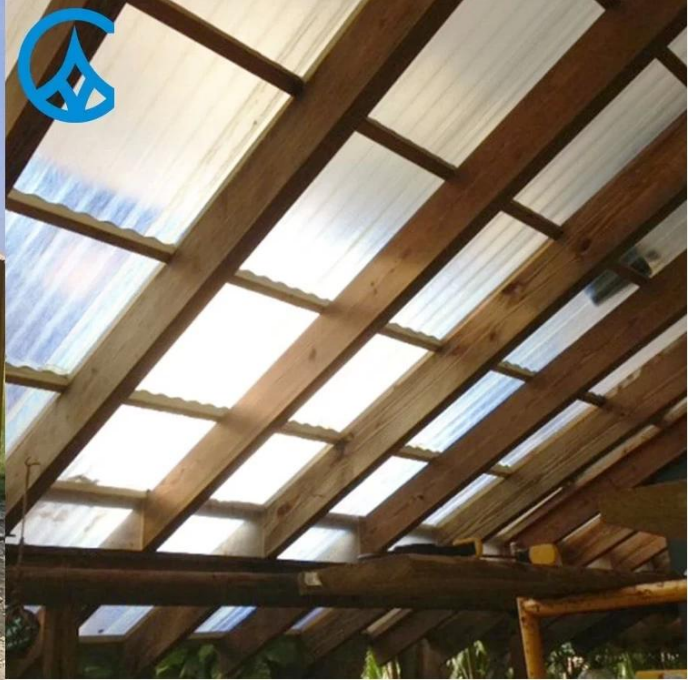

Product show

الاسم:	الصفحة الشفافة البولي كاربونات
الرمز:	الصفحة الشفافة البولي كاربونات
الوصف:	الصفحة الشفافة البولي كاربونات
اللون:	الصفحة الشفافة
السمك:	1 سم 2.0 سم 1.5 سم 1.2 سم
الارتفاع:	920 سم
العرض:	840 سم
الوزن:	700 ~ 800 كجم
الاستخدام:	الصفحة الشفافة
الملاحظات:	الصفحة الشفافة البولي كاربونات

Factory display

9 production lines

Raw material warehouse

Product comparison

Learn all about our products

Dacheng resin roofing tile

Recyclable resin roofing tiles

Brand new raw materials imported
bright color, long service life
30~50 years

Recycled materials, dull color, easy
to have black spots in appearance
very short life.

Brand new material, good
plasticization, long service life

Recyclable material, reduced
toughness, many impurities,
easy to break