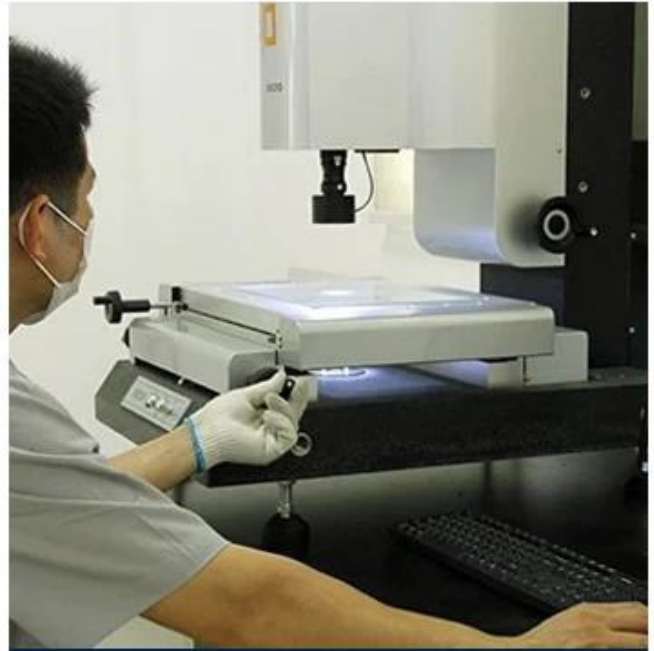

Heat insulation

Our Factory

Zhongxingcheng 公司 生产 各种 规格 的 塑料 瓦 产品 包括 ASA、APVC、PVC、FRP 等。 我们 拥有 先进 的 生产设备 和 技术 团队， 能够 提供 高质量 的 产品 和 服务。

我们 拥有 完善 的 售后服务 体系， 能够 解决 客户 的 各种 问题。

HARDNESS TESTING

ASA SURFACE THICKNESS TEST

IMPACT RESISTANCE

TENSILE TEST

DELIVERY TIME 5 DAYS

**ABOUT 6000M2 PER CABINET
ABOUT 28M3**

**"ALL NEW MATERIAL
NO RECYCLED MATERIAL"**

Exhibition

Certificate

Packaging