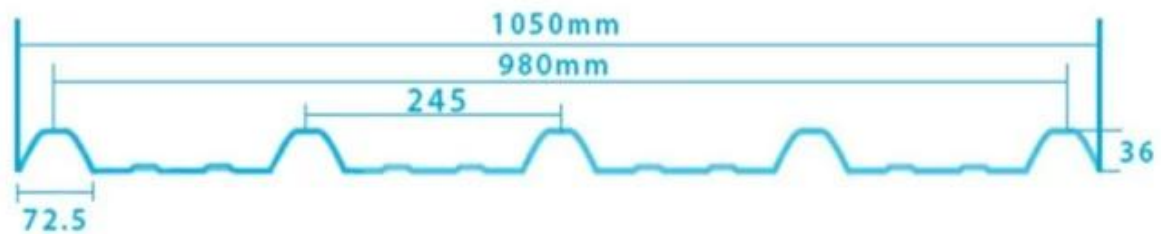

ZXC [Bán ngói lợp UPVC Trung Quốc](#)

**PVC Roofing Sheet
Manufacture For 15 years**

Annual Output 5913000 m²

Chiều dài	1m-12m
Bề mặt	Matt
Cân nặng	3,0-6,8kg/m ²
Chiều rộng	1130mm/ 1080mm/ 1050mm/ 980mm/ 930mm
Sự bảo đảm	30 năm
Số mô hình	Tấm composite PVC ASA
Chức năng	Cách nhiệt, chống cháy, cách nhiệt, chống ăn mòn, chống va đập
Hình dạng	sóng tròn, sóng tròn lớn, sóng hình thang
Đánh giá phòng cháy chữa cháy	B1
Nhiệt độ	-10 độ C đến 70 độ C
Màu sắc	Trắng, Xanh, Xám, Đỏ, có thể tùy chỉnh
Lớp	2 hoặc 3 lớp
Màu sắc bền lâu	10 Năm Không Phai Màu

Nhấp chuột [Nhà cung cấp ngói lợp UPVC Trung Quốc](#) để tìm hiểu thêm

TYPE 840 PIT

900 TYPE HIGH WAVE (FLOWING WATER FAST)

980 TYPE HIGH WAVE

1080 TYPE HIGH WAVE

(FLOWING WATER FAST)

1130 TYPE WAVELET

1130 TYPE PIT