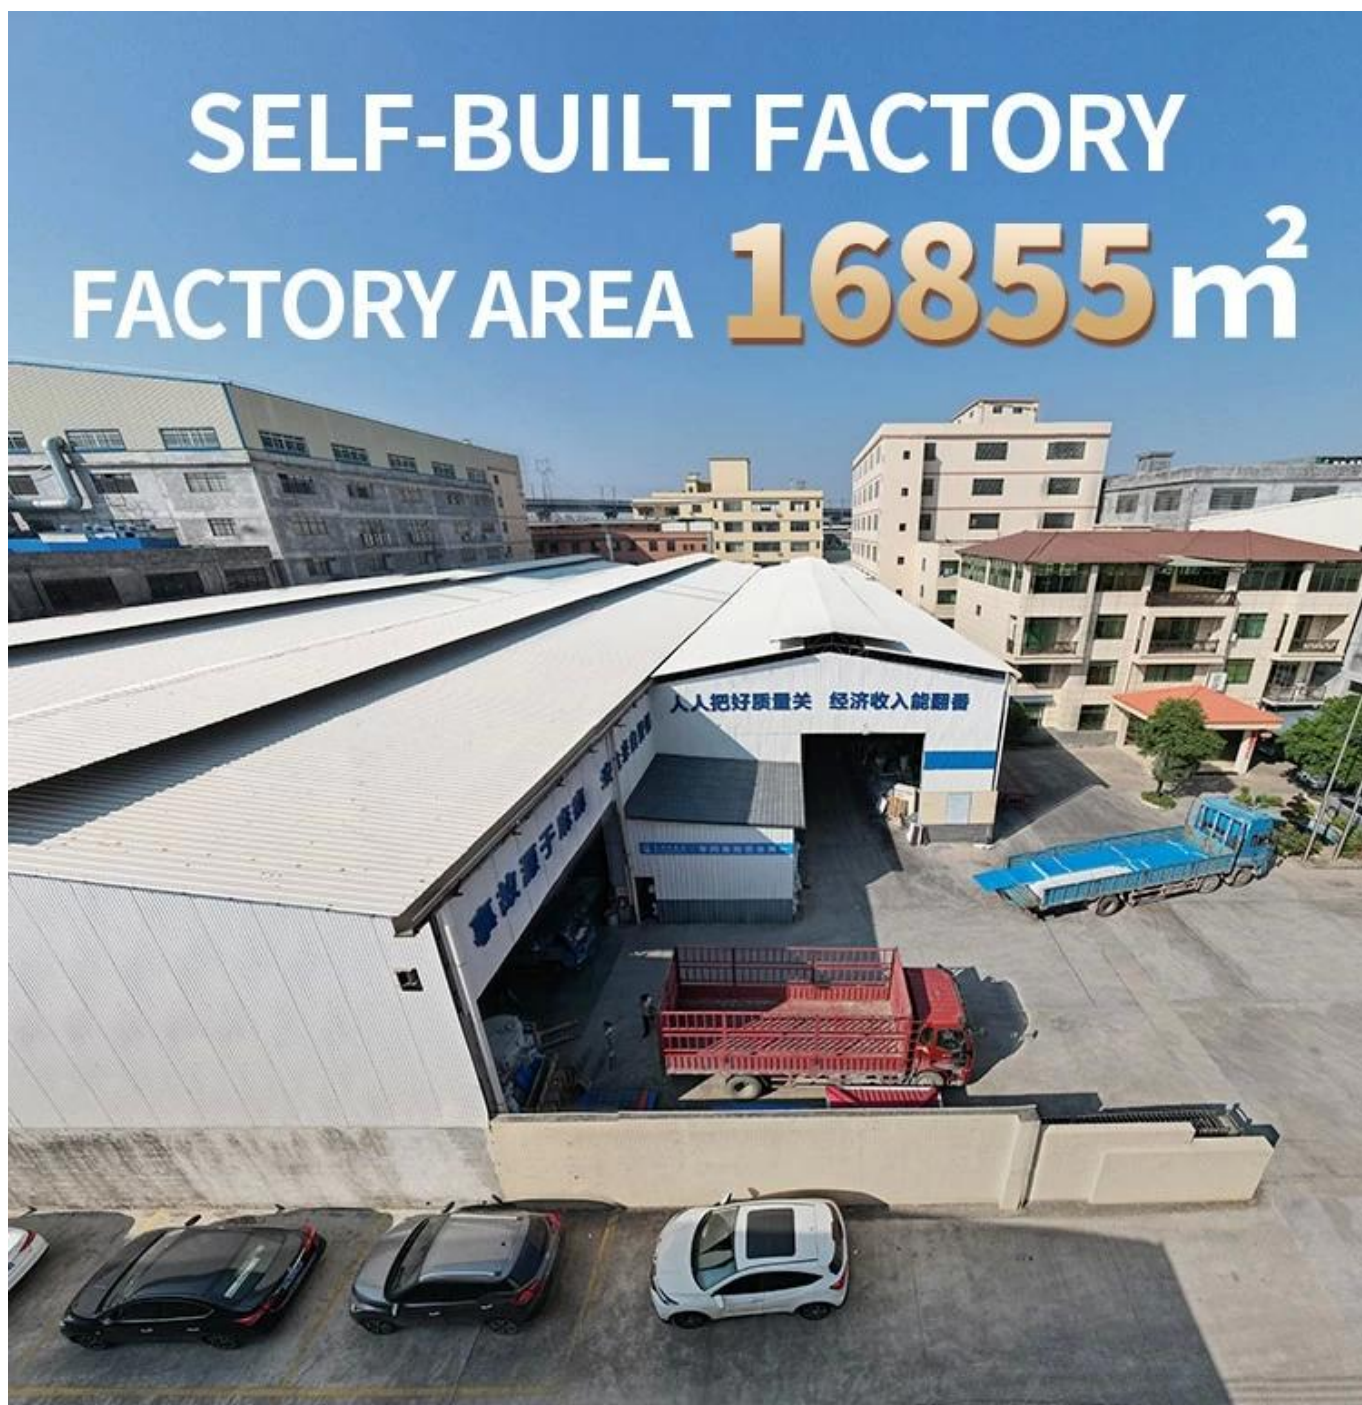

# 15 YEARS RESIN ROOF TILE MANUFACTURER

ANNUAL OUTPUT **5913000 m<sup>2</sup>**

tên sản phẩm	Mái ngói nhựa tổng hợp
Thương hiệu	ZXC
Nguồn gốc	Thành phố Phật Sơn, tỉnh Quảng Đông, Trung Quốc (Đại lục)
Vật liệu	Acrylonitrile Styrene acrylate copolyme, Polyvinyl clorua, Bột canxi, vật liệu hóa học khác
Bảo đảm	25 năm
Chứng nhận	ISO9001 / SGS / CE
Thời gian giao hàng	1x20GP trong 6 ngày, 1x40GP trong 7 ngày
Chiều dài phần	219mm
Chiều rộng tổng thể	1050mm
Chiều rộng hiệu quả	960mm
độ dày	2,3 mm / 2,5 mm / 2,8 mm / 3,0 mm
Chiều dài	Phải là bội số của phần
Khoảng cách sóng	160mm
Chiều cao sóng	30 mm