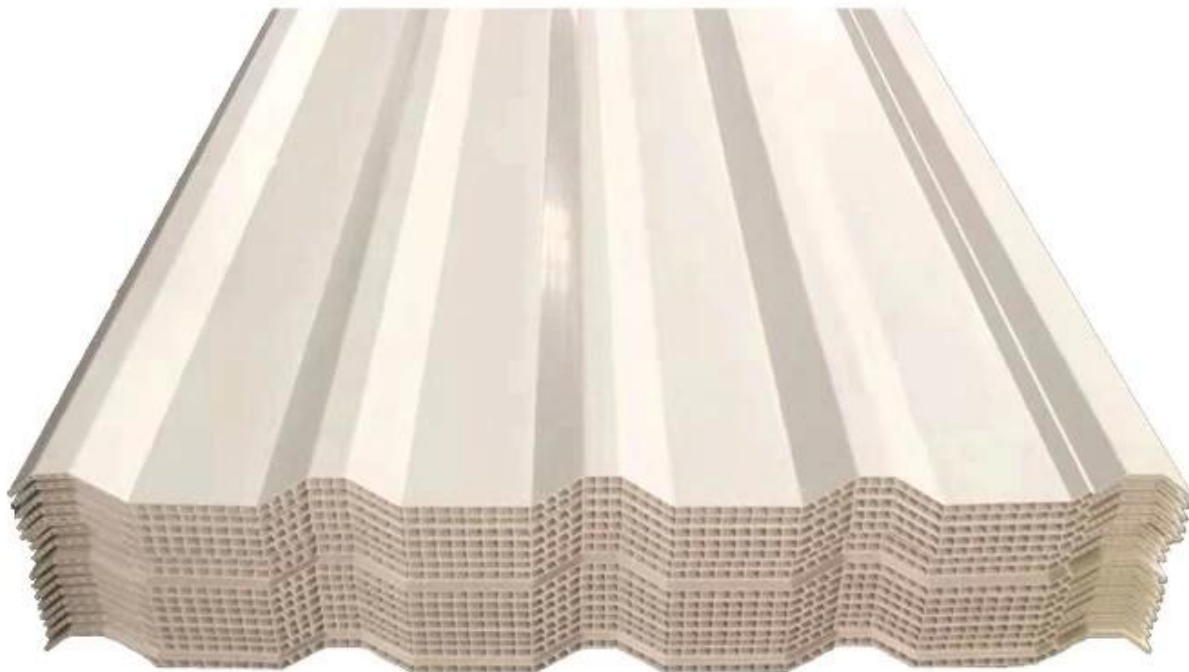

HOLLOW ROOF TILE

Our Factory

Công ty TNHH Vật liệu mới Zhongxingchen có trụ sở tại thành phố Phật Sơn, quận Nam Hải Trung Quốc là nhà sản xuất chuyên sản xuất gạch nhựa tổng hợp ASA, gạch composite chống ăn mòn APVC, gạch chống ăn mòn PVC, bồn rửa PVC, tấm PVC, trong suốt Tấm lợp FRP, PVC, PC trong suốt.