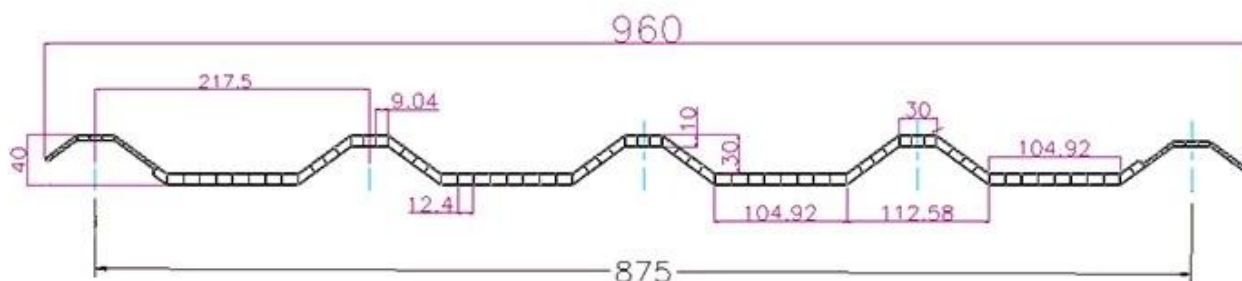

HOLLOW ROOF TILE

Our Factory

Công ty TNHH Vật liệu mới Zhongxingchen có trụ sở tại thành phố Phật Sơn, quận Nam Hải Trung Quốc là nhà sản xuất chuyên sản xuất gạch nhựa tổng hợp ASA, gạch composite chống ăn mòn APVC, gạch chống ăn mòn PVC, bồn rửa PVC, tấm PVC, trong suốt Tấm lợp FRP, PVC, PC trong suốt.