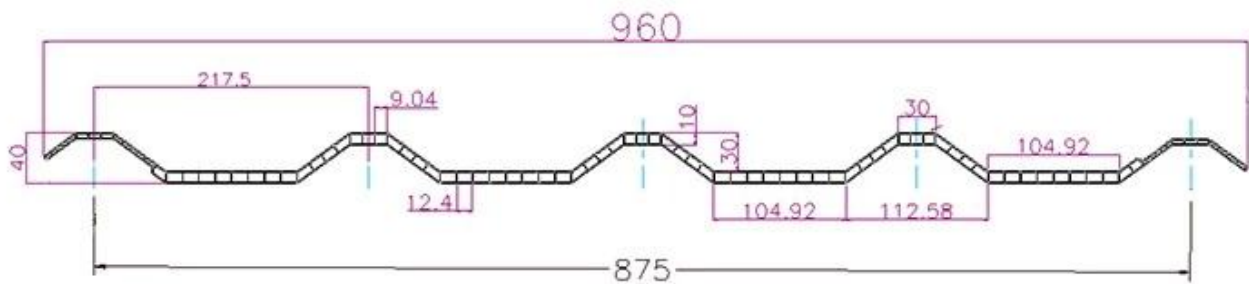

HOLLOW ROOF TILE

Our Factory

Công ty TNHH Vật liệu mới Zhongxingchen có trụ sở tại thành phố Phật Sơn, quận Nam Hải Trung Quốc là nhà sản xuất chuyên sản xuất gạch nhựa tổng hợp ASA, gạch composite chống ăn mòn APVC, gạch chống ăn mòn PVC, bồn rửa PVC, tấm PVC, trong suốt Tấm lợp FRP, PVC, PC trong suốt.