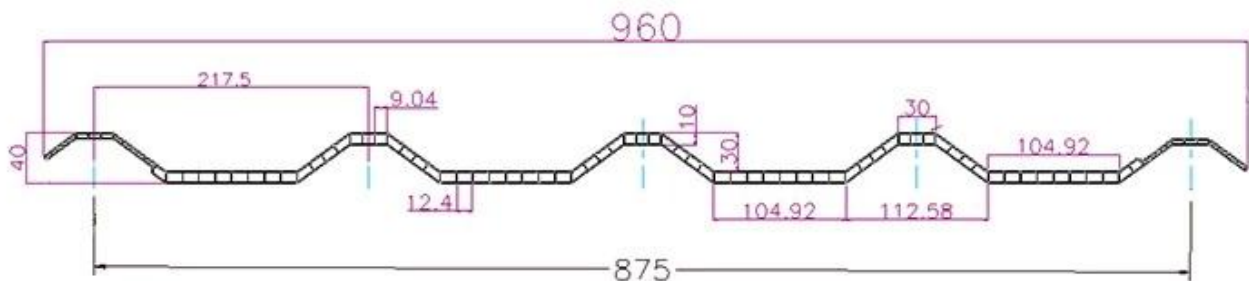

HOLLOW ROOF TILE

Our Factory

Công ty TNHH Vật liệu mới Zhongxingchen có trụ sở tại thành phố Phạt Sơn, quận Nam Hải Trung Quốc là nhà sản xuất chuyên sản xuất gạch nhựa tổng hợp ASA, gạch composite chống ăn mòn APVC, gạch chống ăn mòn PVC, bồn rửa PVC, tấm PVC, trong suốt Tấm lợp FRP, PVC, PC trong suốt.