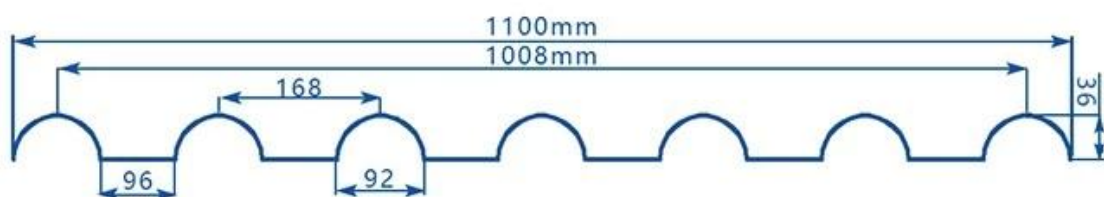

1100 TYPE HIGH CIRCULAR WAVE