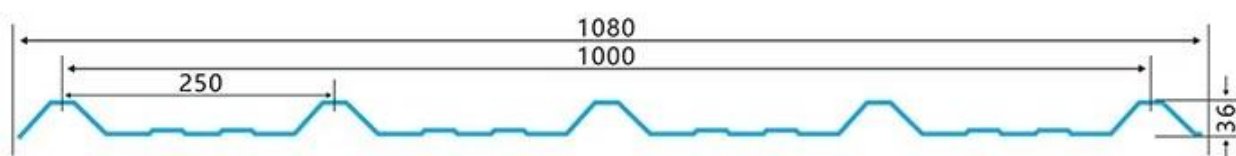

ZXC [nhà sản xuất lưới lọc nhựa](#)

**PVC Roofing Sheet
Manufacture For 15 years**

Annual Output 5913000 m²

Chiều dài	1m-12m
Bề mặt	Matt
Cân nặng	3,0-6,8kg/m2
Chiều rộng	1130mm/ 1080mm/ 1050mm/ 980mm/ 930mm
Sự bảo đảm	30 năm
Số mô hình	Tấm composite PVC ASA
Chức năng	Cách nhiệt, chống cháy, cách nhiệt, chống ăn mòn, chống va đập
Hình dạng	sóng tròn, sóng tròn lớn, sóng hình thang
Đánh giá phòng cháy chữa cháy	B1
Nhiệt độ	-10 độ C đến 70 độ C
Màu sắc	Trắng, Xanh, Xám, Đỏ, có thể tùy chỉnh
Lớp	2 hoặc 3 lớp
Màu sắc bền lâu	10 Năm Không Phai Màu

Nhấp chuột [nhà cung cấp tấm lợp PVC Trung Quốc](#) để tìm hiểu thêm

TYPE 840 PIT

900 TYPE HIGH WAVE (FLOWING WATER FAST)

980 TYPE HIGH WAVE

1080 TYPE HIGH WAVE

(FLOWING WATER FAST)

1130 TYPE WAVELET

1130 TYPE PIT