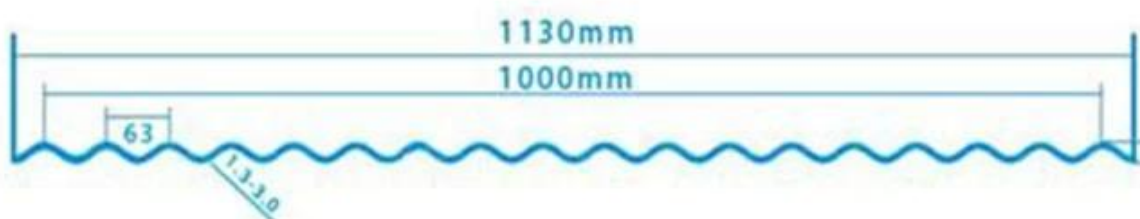

ZXC [nhà sản xuất lưới lọc nhựa](#)

**PVC Roofing Sheet
Manufacture For 15 years**

Annual Output 5913000 m²

Chiều dài	1m-12m
Bề mặt	Matt
Cân nặng	3,0-6,8kg/m2
Chiều rộng	1130mm/ 1080mm/ 1050mm/ 980mm/ 930mm
Sự bảo đảm	30 năm
Số mô hình	Tấm composite PVC ASA
Chức năng	Cách nhiệt, chống cháy, cách nhiệt, chống ăn mòn, chống va đập
Hình dạng	sóng tròn, sóng tròn lớn, sóng hình thang
Đánh giá phòng cháy chữa cháy	B1
Nhiệt độ	-10 độ C đến 70 độ C
Màu sắc	Trắng, Xanh, Xám, Đỏ, có thể tùy chỉnh
Lớp	2 hoặc 3 lớp
Màu sắc bền lâu	10 Năm Không Phai Màu

Nhấp chuột [nhà cung cấp tấm lợp PVC Trung Quốc](#) để tìm hiểu thêm

TYPE 840 PIT

900 TYPE HIGH WAVE (FLOWING WATER FAST)

980 TYPE HIGH WAVE

1080 TYPE HIGH WAVE

(FLOWING WATER FAST)

1130 TYPE WAVELET

1130 TYPE PIT