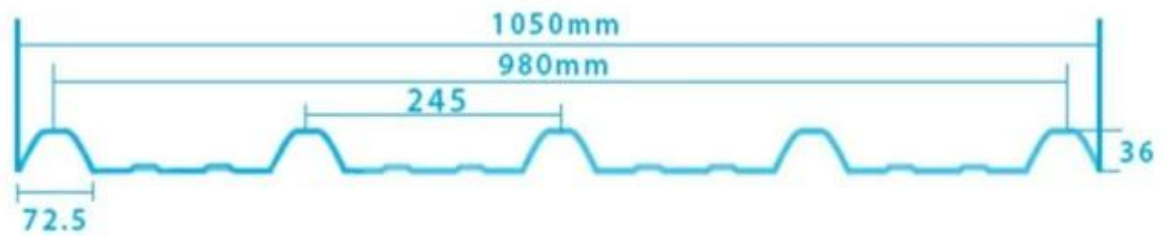

ZXC [nhà sản xuất lưới lọc nhựa](#)

**PVC Roofing Sheet
Manufacture For 15 years**

Annual Output 5913000 m²

Chiều dài	1m-12m
Bề mặt	Matt
Cân nặng	3,0-6,8kg/m2
Chiều rộng	1130mm/ 1080mm/ 1050mm/ 980mm/ 930mm
Sự bảo đảm	30 năm
Số mô hình	Tấm composite PVC ASA
Chức năng	Cách nhiệt, chống cháy, cách nhiệt, chống ăn mòn, chống va đập
Hình dạng	sóng tròn, sóng tròn lớn, sóng hình thang
Đánh giá phòng cháy chữa cháy	B1
Nhiệt độ	-10 độ C đến 70 độ C
Màu sắc	Trắng, Xanh, Xám, Đỏ, có thể tùy chỉnh
Lớp	2 hoặc 3 lớp
Màu sắc bền lâu	10 Năm Không Phai Màu

Nhấp chuột [nhà cung cấp tấm lợp PVC Trung Quốc](#) để tìm hiểu thêm

TYPE 840 PIT

900 TYPE HIGH WAVE (FLOWING WATER FAST)

980 TYPE HIGH WAVE

1080 TYPE HIGH WAVE

(FLOWING WATER FAST)

1130 TYPE WAVELET

1130 TYPE PIT