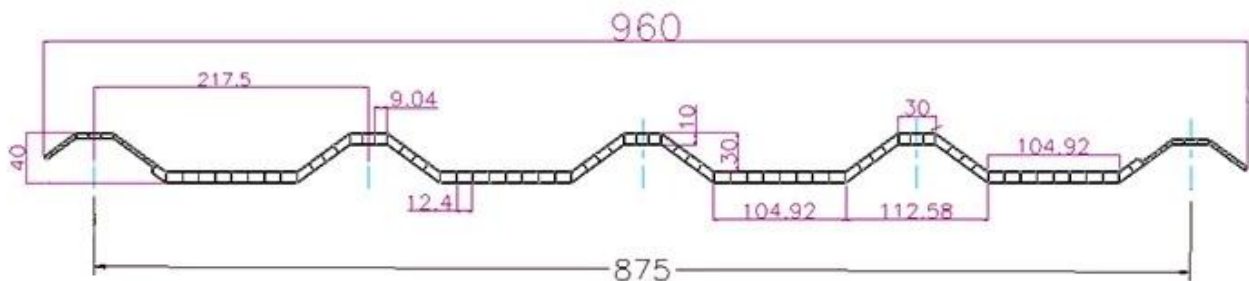

HOLLOW ROOF TILE

Our Factory

Công ty TNHH Vật liệu mới Zhongxingchen có trụ sở tại thành phố Phật Sơn, quận Nam Hải Trung Quốc là nhà sản xuất chuyên sản xuất gạch nhựa tổng hợp ASA, gạch composite chống ăn mòn APVC, gạch chống ăn mòn PVC, bồn rửa PVC, tấm PVC, trong suốt Tấm lợp FRP, PVC, PC trong suốt.