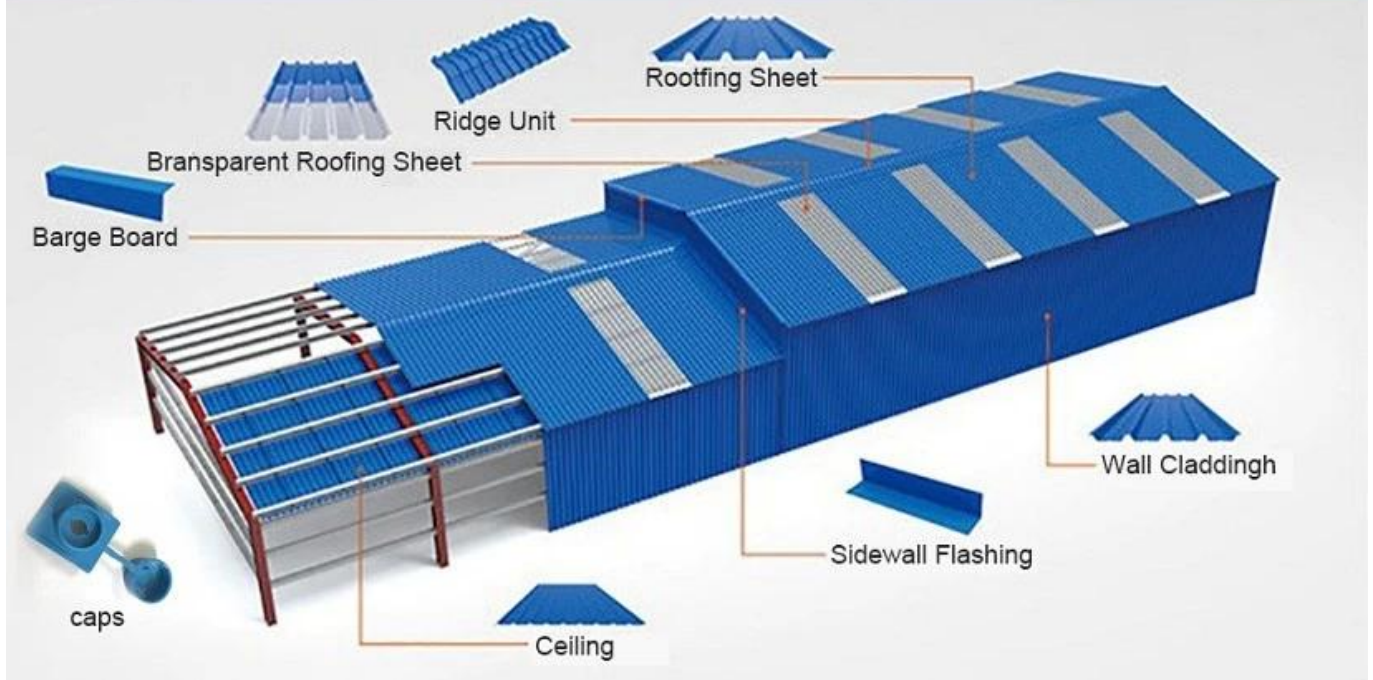

Product show

Tên sản phẩm □ Bảng mái FRP trong suốt

Ứng dụng □ Nhà xanh, Skylights, v.v.

Màu □ trong suốt màu trắng, xanh dương, xanh lục

Chiều dài □ Tùy chỉnh

Độ dày □ 1mm, 1,2mm, 1,5mm, 2.0mm

Chiều rộng tổng thể □ 920mm

Chiều rộng hiệu quả □ 840mm

Khoảng cách Purlin 700 ~ 800mm

Bề mặt □ Bề mặt mịn

Nguyên liệu thô □ PC có tên Bayer

Carrying capacity

Flame retardant

Not Conduct Electricity

Corrosion Resistance

White

Green

Blue

Yellow

More Types

1130 corrugaetd sheets

1130 trapezoidal sheets

900 high wave

980 high wave

PVC accessories

ZXC New Material Technology Co., Ltd. Các sản phẩm của chúng tôi bao gồm các tấm PVC, gạch mái nhựa tổng hợp ASA, gạch lợp FRP, máng xối, tấm lợp upvc, v.v.S Chi tiết kích thước cổ phiếu của chúng tôi, chúng tôi có thể thời gian giao hàng nhanh hơn. Chào mừng liên hệ với chúng tôi tùy chỉnh.