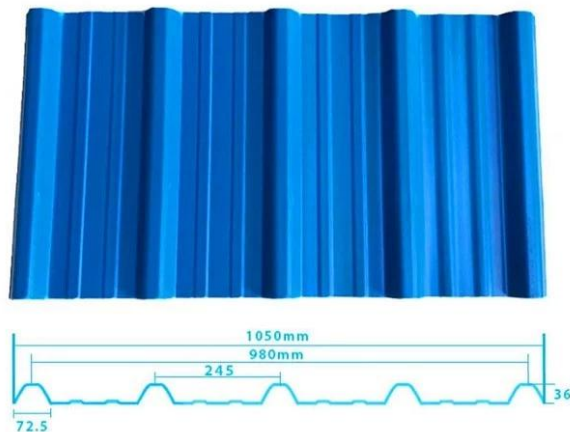

Product show

Tên sản phẩm □ Bảng mái FRP trong suốt

Ứng dụng □ Nhà xanh, Skylights, v.v.

Màu □ trong suốt màu trắng, xanh dương, xanh lục

Chiều dài □ Tùy chỉnh

Độ dày □ 1mm, 1,2mm, 1,5mm, 2.0mm

Chiều rộng tổng thể □ 920mm

Chiều rộng hiệu quả □ 840mm

Khoảng cách Purlin 700 ~ 800mm

Bề mặt □ Bề mặt mịn

Nguyên liệu thô □ PC có tên Bayer

Carrying capacity

Flame retardant

Not Conduct Electricity

Corrosion Resistance

White

Green

Blue

Yellow

More Types

1130 corrugaetd sheets

1130 trapezoidal sheets

900 high wave

980 high wave

PVC accessories

ZXC New Material Technology Co., Ltd. Các sản phẩm của chúng tôi bao gồm các tấm PVC, gạch mái nhựa tổng hợp ASA, gạch lợp FRP, máng xối, tấm lợp upvc, v.v.S Chi tiết kích thước cổ phiếu của chúng tôi, chúng tôi có thể thời gian giao hàng nhanh hơn. Chào mừng liên hệ với chúng tôi tùy chỉnh.