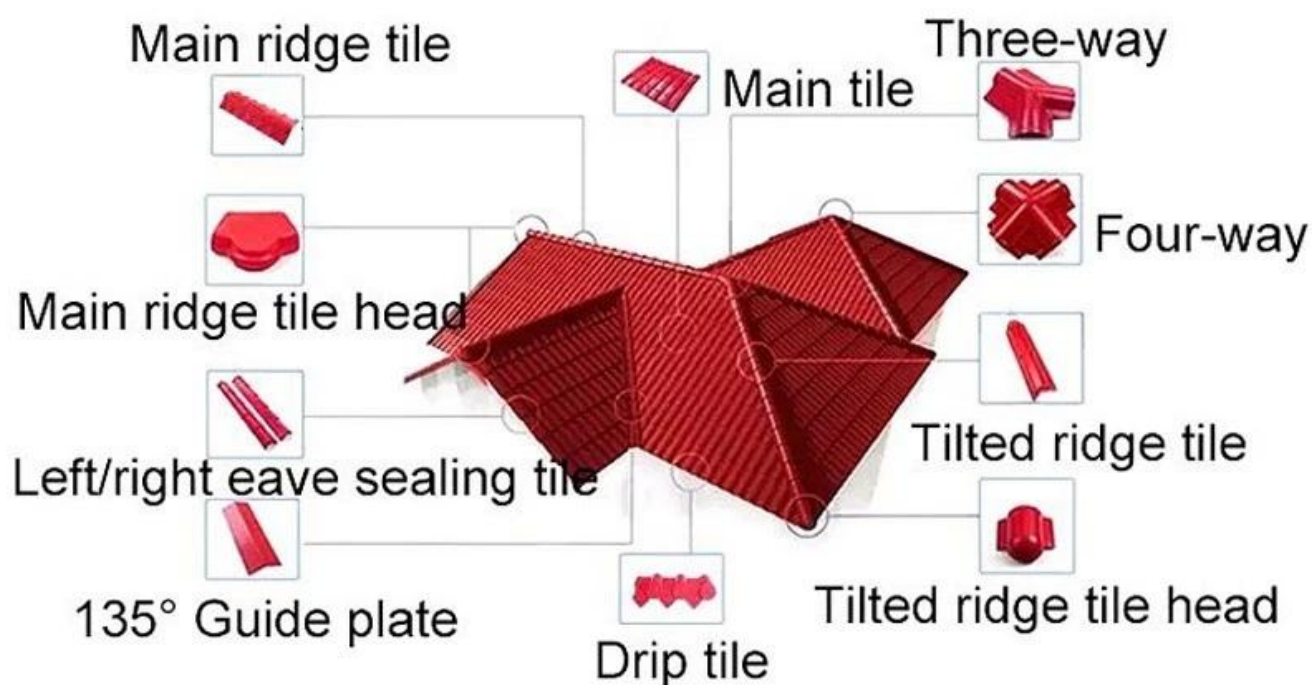

resin roof tile accessories

▶ Step1