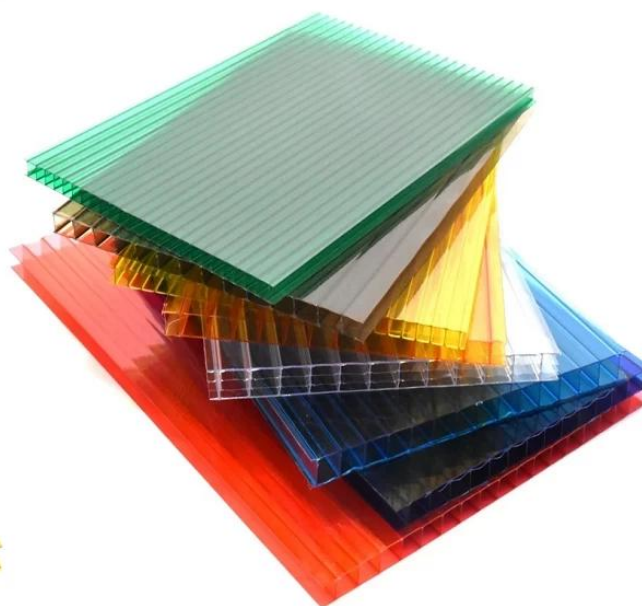

Product show

SUN Sheet

Tên sản phẩm:	Trung Quốc Chất lượng cao với giá tốt nhất Nhà máy bán buôn Tấm chống nắng hiệu suất chống nước PC
Ứng dụng:	Nhà xanh, giếng trời, v.v.
Màu sắc:	Trắng trong suốt, xanh dương, xanh lá cây
Chiều dài:	tùy chỉnh
độ dày□	3.0mm, 6.0mm, 8.0mm
chiều rộng tổng thể:	920mm
Chiều rộng hiệu dụng□	840mm
Khoảng cách xà gỗ□	700~800mm
Bề mặt:	bề mặt nhẵn
Nguyên liệu thô:	Máy Tính Tên Bayer