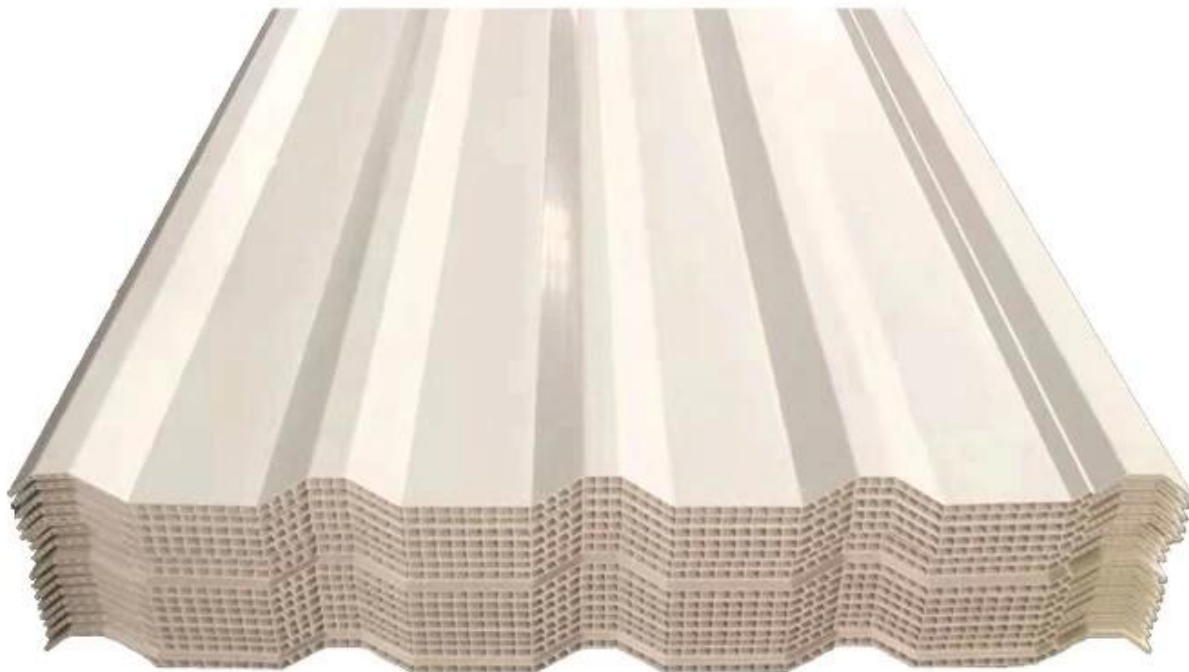

HOLLOW ROOF TILE

Our Factory

Công ty TNHH Vật liệu mới Zhongxingchen có trụ sở tại thành phố Phạt Sơn, quận Nam Hải Trung Quốc là nhà sản xuất chuyên sản xuất gạch nhựa tổng hợp ASA, gạch composite chống ăn mòn APVC, gạch chống ăn mòn PVC, bồn rửa PVC, tấm PVC, trong suốt Tấm lợp FRP, PVC, PC trong suốt.