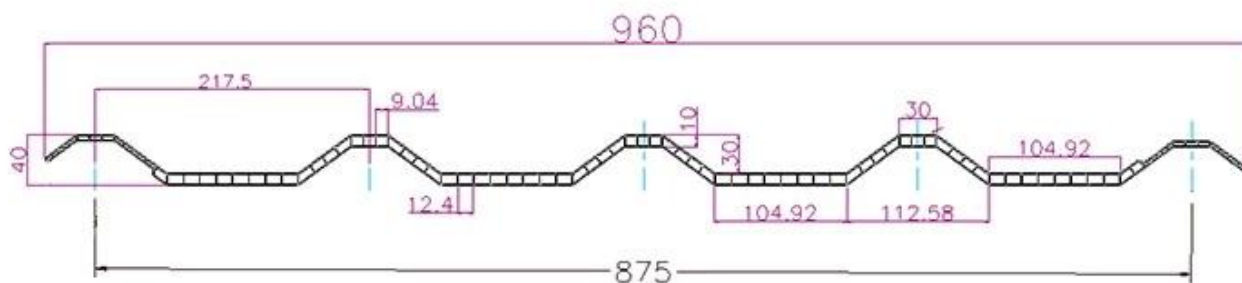

HOLLOW ROOF TILE

Our Factory

Công ty TNHH Vật liệu mới Zhongxingchen có trụ sở tại thành phố Phạt Sơn, quận Nam Hải Trung Quốc là nhà sản xuất chuyên sản xuất gạch nhựa tổng hợp ASA, gạch composite chống ăn mòn APVC, gạch chống ăn mòn PVC, bồn rửa PVC, tấm PVC, trong suốt Tấm lợp FRP, PVC, PC trong suốt.