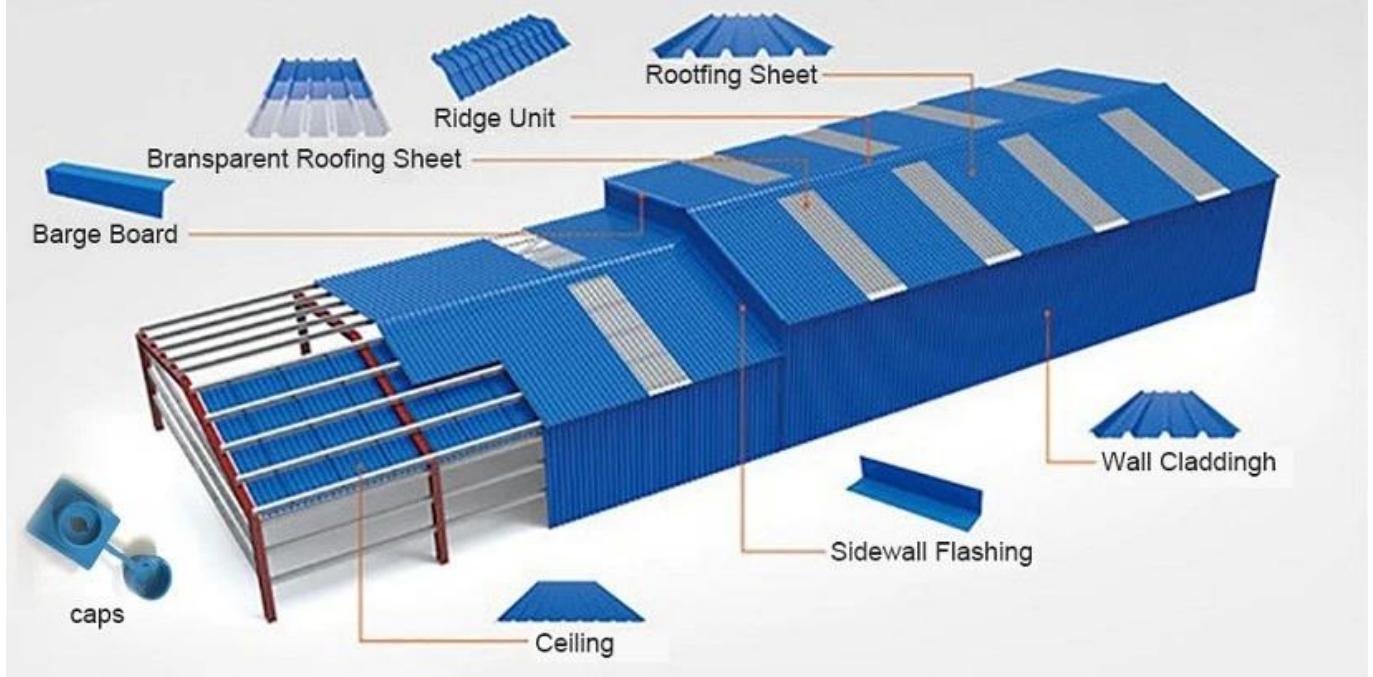

Product show

Thiết kế Phong cách Tây Ban Nha
Độ bền màu: 10 năm không phai
Chiều dài: tùy chỉnh
Độ dày 1.8mm, 2.0mm, 2.2mm,
2.5mm, 2.8mm, 3.0mm
Chiều rộng tổng thể: 1130mm
Chiều rộng hiệu dụng 1000/1050mm
Khoảng cách xà gỗ 660mm
Lớp: 3 lớp
Bề mặt Dập nổi/Làm nhăn

More Types

1130 corrugaetd sheets

1130 trapezoidal sheets

900 high wave

980 high wave

PVC accessories

ZXC New Material Technology Co., Ltd. Các sản phẩm của chúng tôi bao gồm tấm nhựa PVC, Ngói nhựa tổng hợp ASA, Tấm lợp FRP, máng xối, tấm lợp upvc, v.v. Chào mừng Liên hệ với chúng tôi .